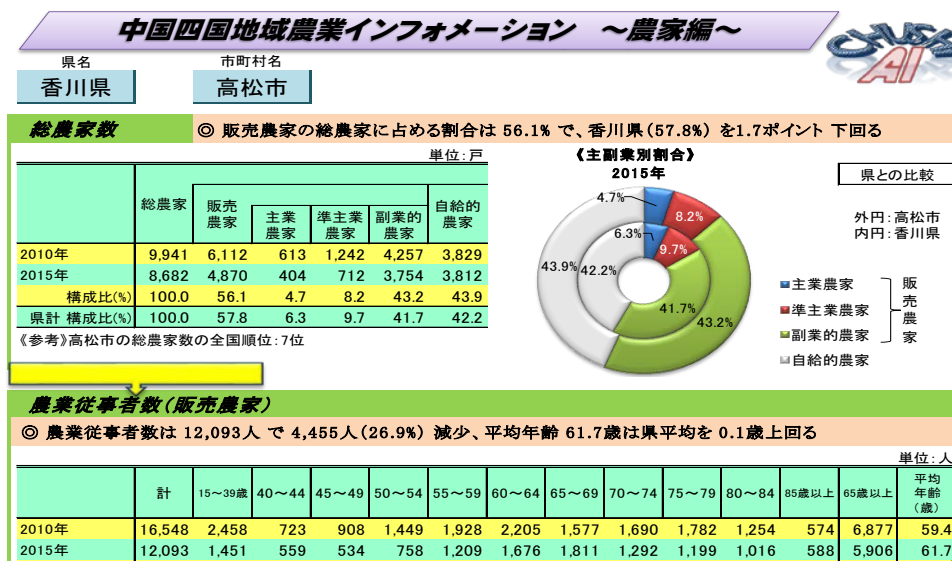

<http://www.maff.go.jp/chushi/press/shinko/160614.html>

お問い合わせは、

中国四国農政局 農村振興部農村計画課 電話：086-224-4511 (内線2522、2514)

「中国四国地域農業インフォメーション」の公開について

中国四国農政局は、2015年センサスデータの基本的な指標を管内202市町村別に編成し、閲覧できるツール「中国四国地域農業インフォメーション」を作成しました。

- ・閲覧したい市町村の農業の構造や特性を統計表とグラフで見てとることができ、地域の現状分析等に活用いただけます。
- ・表示されたグラフは、県平均との比較及び前回(2010年センサス)との比較を切り替えて表示することができます。
- ・各市町村の動向・特徴のコメントが表示されます。
- ・掲載される市町村別の情報はA4用紙2ページに印刷が可能です。

【イメージ】

詳しくは、中国四国農政局ホームページをご覧ください。