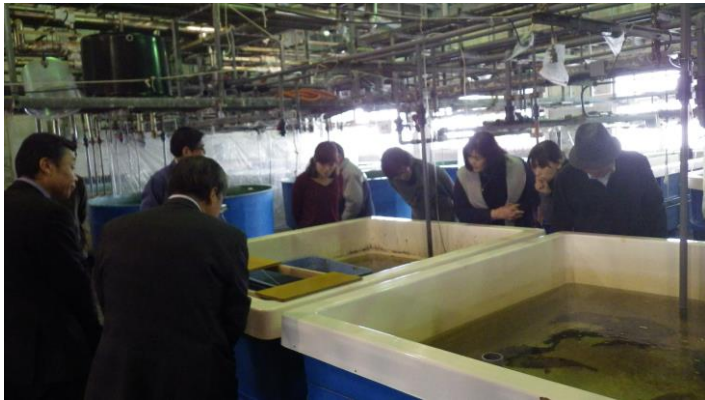

研究所内の養殖施設見学の様子

また、「攻めの農林水産業は海外よりまず地元から進めるべき」という行政に対する意見や、「消費期限表示とは逆に食べ頃表示をしてはどうか」「『県産の日』という愛媛県産の魚や野菜を売る日を作ってはどうか」といった提案もいただきました。

最後に松山地域センター長から、「箸の使い方も含め食育についてはいろいろな機会を捉えて進めていきたい。地元産の食材を使った学校給食に助成するなど地産地消を進めていきたい。美味しく食べるための付加価値の表示は可能なので、皆さんから業者にアドバイスしていただきたい。『県産の日』はあらゆる機会を通じて関係者に話しをしていきたい」と回答し、閉会しました。