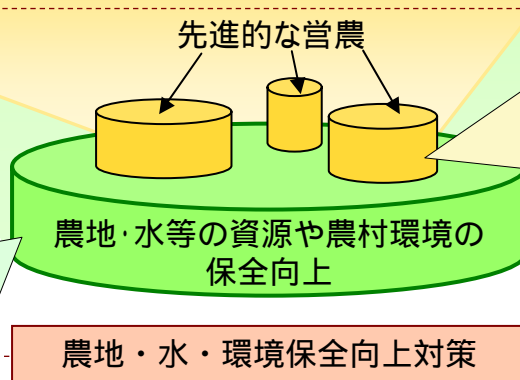

### 促進費

活動の質をさらにステップアップさせる取組に対し、促進費を交付。

活動水準に応じ1地区当たり20万円又は40万円を支援

#### 共同活動への支援

	10a当たり単価 (国と地方の合計)
水田(都府県)	4,400円/10a
水田(北海道)	3,400円/10a
畑(都府県)	2,800円/10a
畑(北海道)	1,200円/10a
草地(都府県)	400円/10a
草地(北海道)	200円/10a