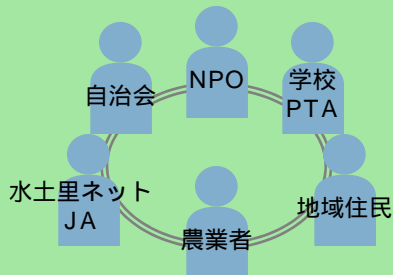

このような活動を支援します。

農地・水・環境保全向上対策のしくみ

農地・農業用水等の資源や農村環境を守り、質を高める地域共同の取組と、環境保全に向けた先進的な営農活動を総合的に支援します。

共同活動への支援

多様な主体が参画