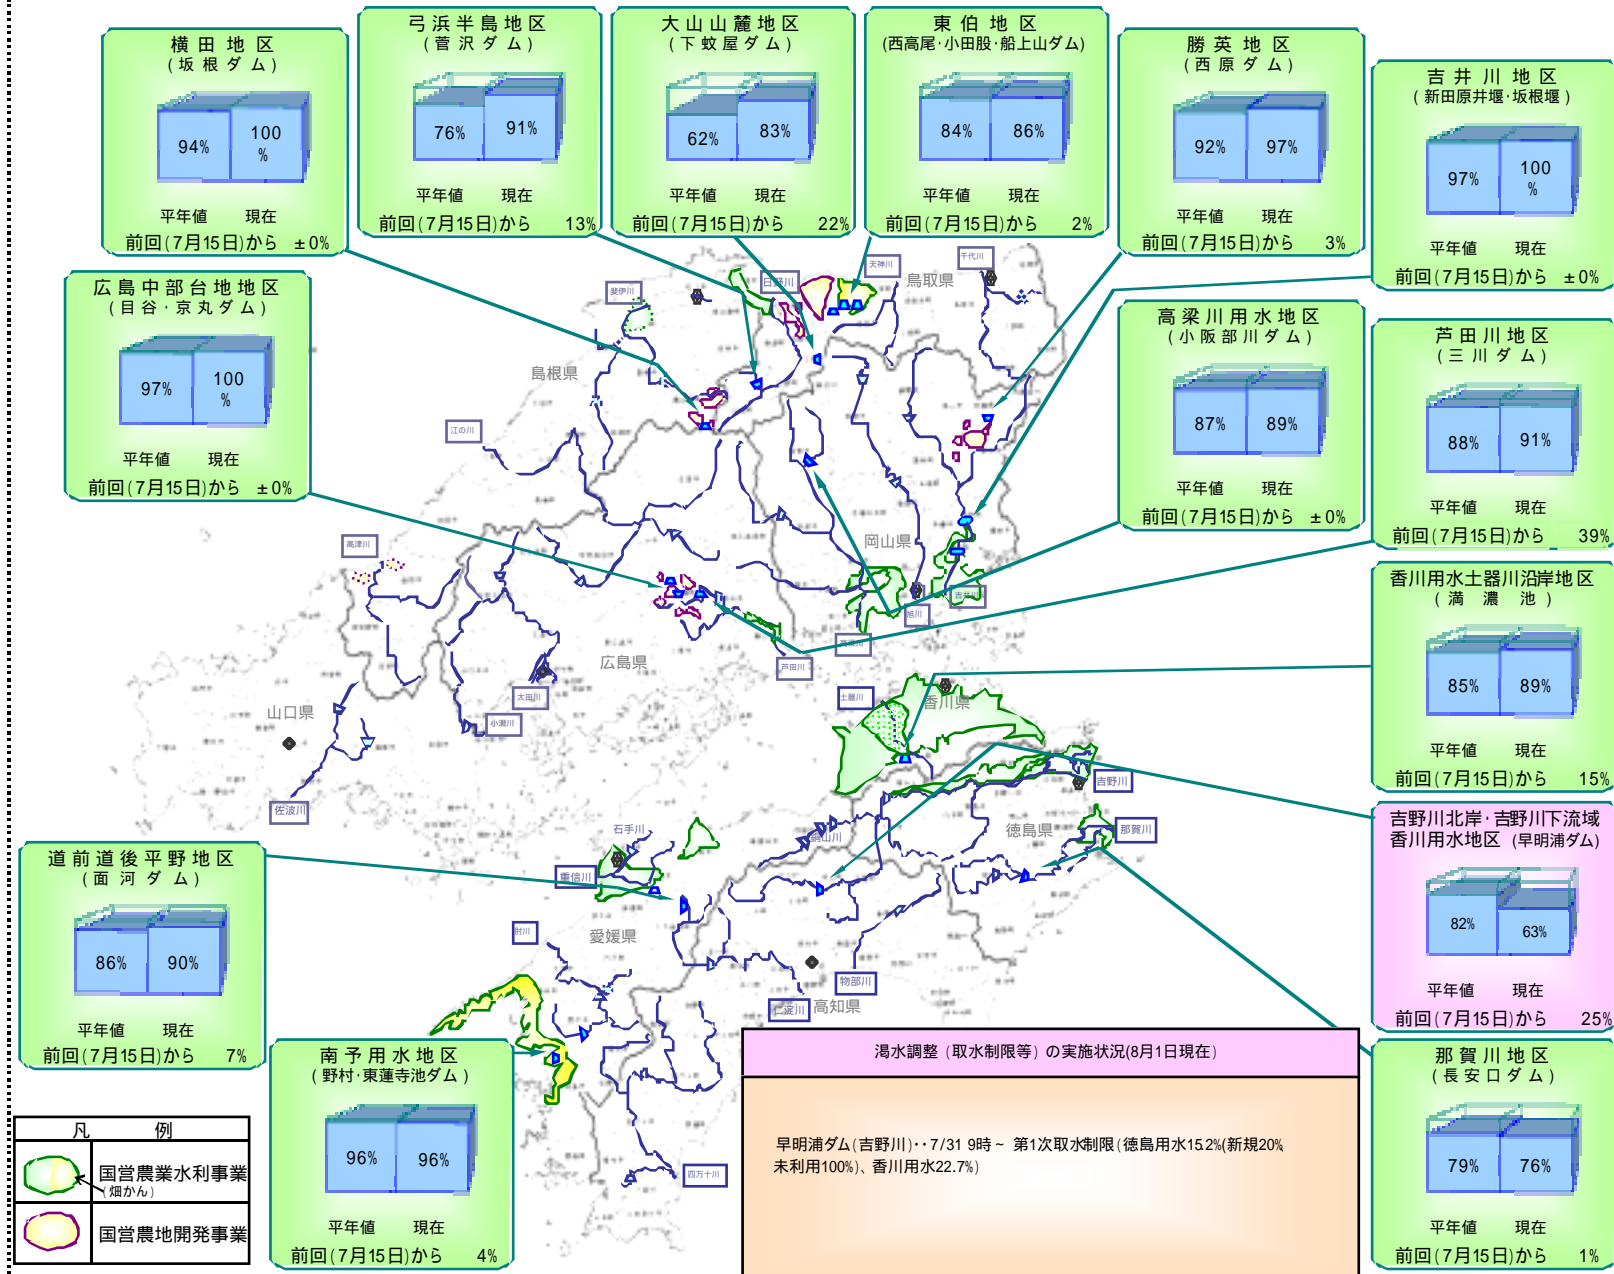

中国四国管内 農業用ダム・農業関連ダム(国営地区)の貯水状況

図中の貯水率は「速報値」です。