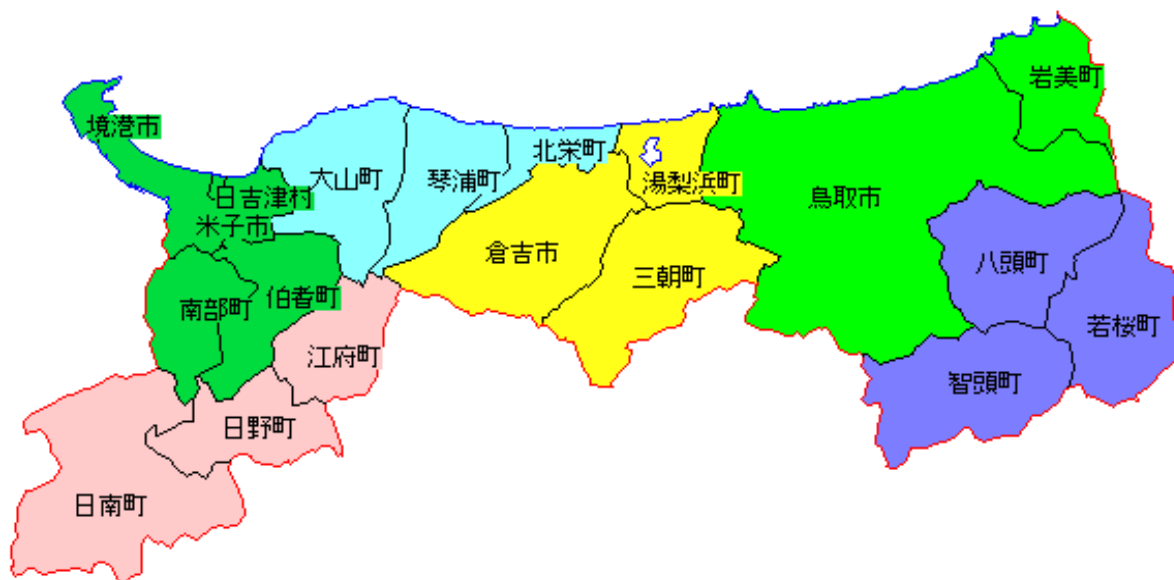

鳥取県

東部総合事務所農林局鳥取農業改良普及所
八頭総合事務所農林局八頭農業改良普及所
中部総合事務所農林局倉吉農業改良普及所
中部総合事務所農林局東伯農業改良普及所
西部総合事務所農林局大山農業改良普及所
西部総合事務所農林局米子農業改良普及所
日野総合事務所農林局日野農業改良普及所