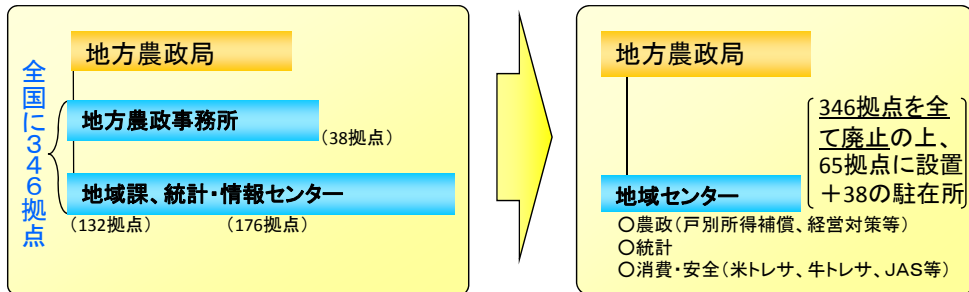

<②：地方における3段階組織の簡素化と現場段階の組織の集約>