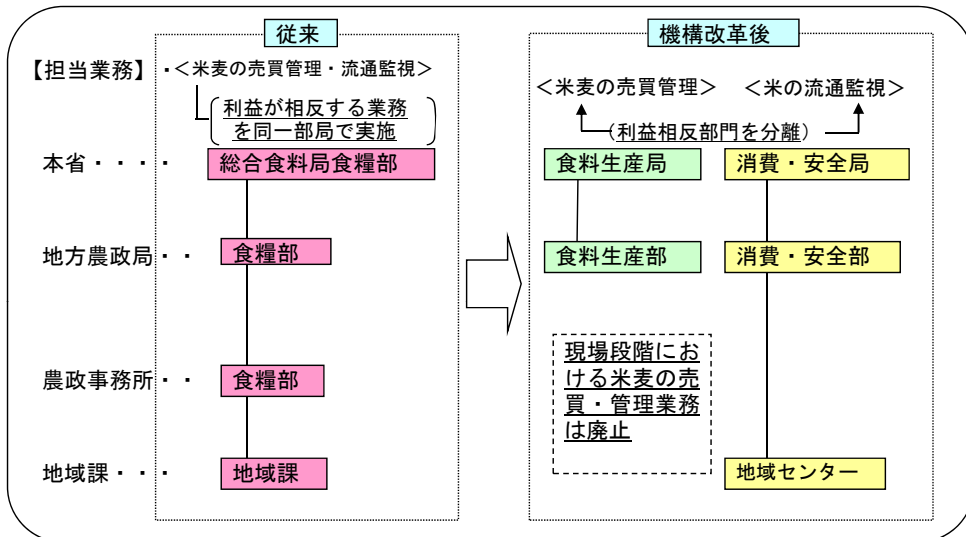

<③：利益相反部門の分離と現場段階における米麦の売買・管理業務の廃止>