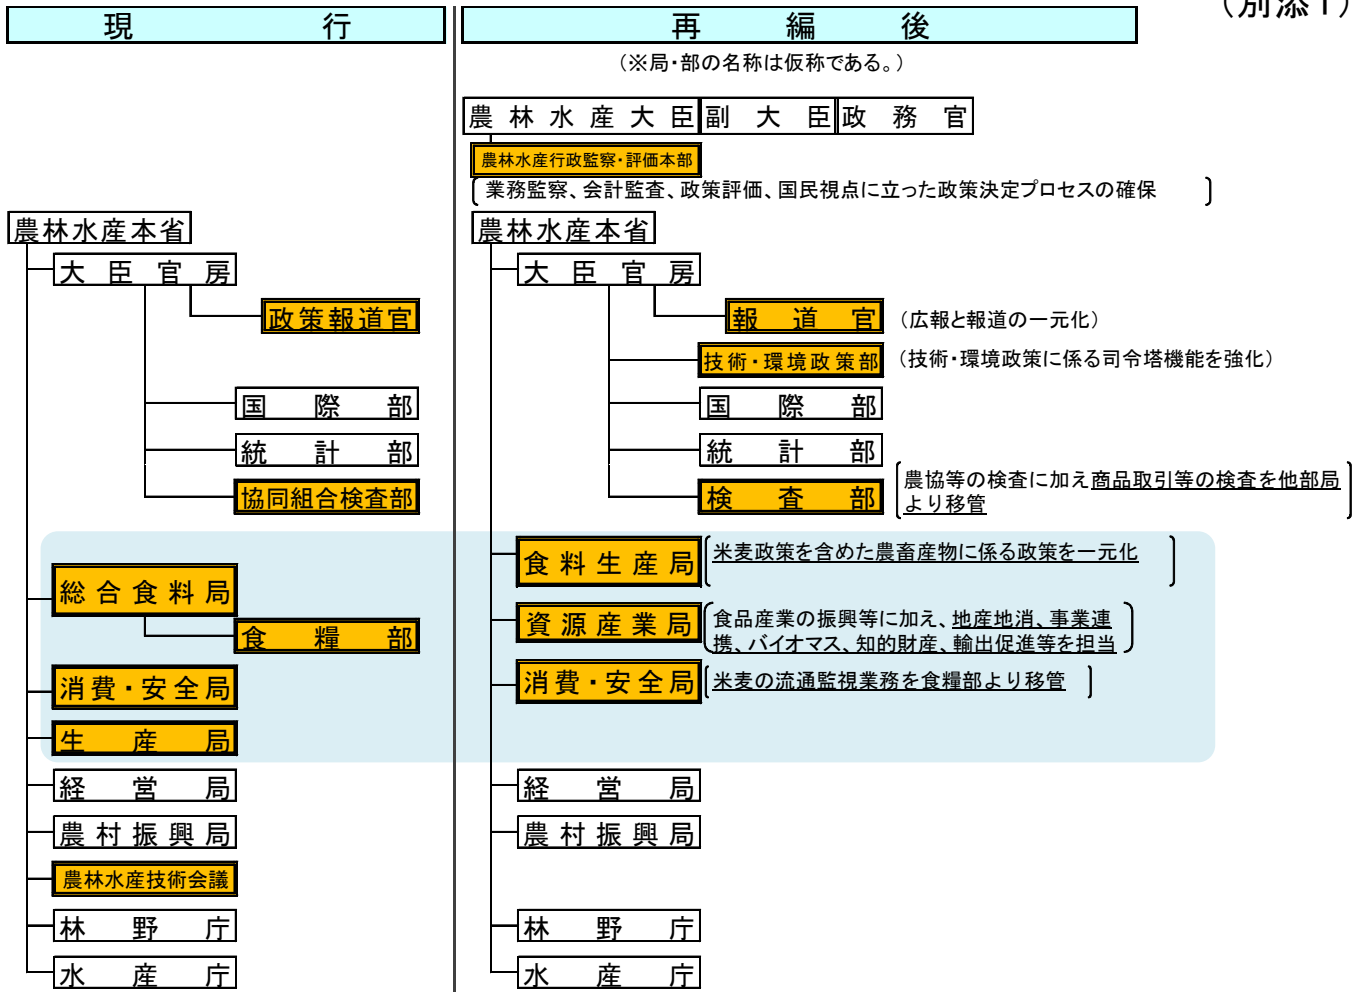

平成22年度組織・定員改正の主要事項について

平成21年12月
農林水産省

1 戸別所得補償

- 戸別所得補償制度に関する企画・立案と現場組織への伝達距離を短縮し、制度の浸透の円滑化・迅速化を図るとともに、窓口業務・統計業務等の連携強化を図るため、現行の「地方農政事務所」を廃止し、「農政・統計」と「消費・安全」を推進する65の「地域センター」（仮称）と38の駐在所を設置。

- ・ 現行の3段階の地方組織を、2段階組織へ簡素化（都道府県単位の間段階組織である地方農政事務所を廃止）
- ・ 現場の拠点を346（地方農政事務所―地域課、統計・情報センター）→65（地域センター（仮称））+38の駐在所に集約

- 戸別所得補償の実施に必要な統計データの整備に必要な地方組織の人員を配置（他部門の業務をスリム化することにより対応）。

2 米トレーサビリティ等の食品安全関連対策の強化

- 米トレーサビリティ等の米の流通監視業務を、米の売買・管理業務部門から分離して、消費・安全局に移管。

- ・ 主要食糧に関する業務（総合食料局食糧部）
 - 流通監視業務は消費・安全局へ
 - 売買・管理業務は食料生産局（生産局を改組）へ

- 現場の地方出先機関では米の売買・管理業務は行わず、「農政・統計」と「消費・安全」を推進する組織（地域センター（仮称））として、再編。これに伴って、米トレーサビリティ法等の実施に必要な地方組織の人員を配置（米の売買・管理業務等をスリム化することにより対応）。

3 2次・3次産業との融合等による農山漁村の6次産業化の推進

- 農林水産業・農山漁村の多様な資源とこれを利用・活用するあらゆる産業（農林水産業、食品産業に加え、素材産業、エネルギー産業、医療産業、余暇産業等）との融合等を通じて、農山漁村の6次産業化を推進し、これら産業が生み出す付加価値を還元することによって、農山漁村の再生と食料の安定供給を推進する体制を整備。

- ・ 総合食料局を再編して、資源産業局（仮称）を新設
- ・ 大臣官房に技術・環境政策部（仮称）を戦略的な司令塔として設置（農林水産技術会議は廃止）

4 国民から信頼を得られる業務実施の確保

- 国民から信頼を得られる組織を確立するため、国民目線での政策決定プロセスの確立や適正な業務執行のチェックを行う体制等を整備。

- ・ 農林水産行政監察・評価本部（仮称）を特別の機関として設置

<①：本省組織の再編>