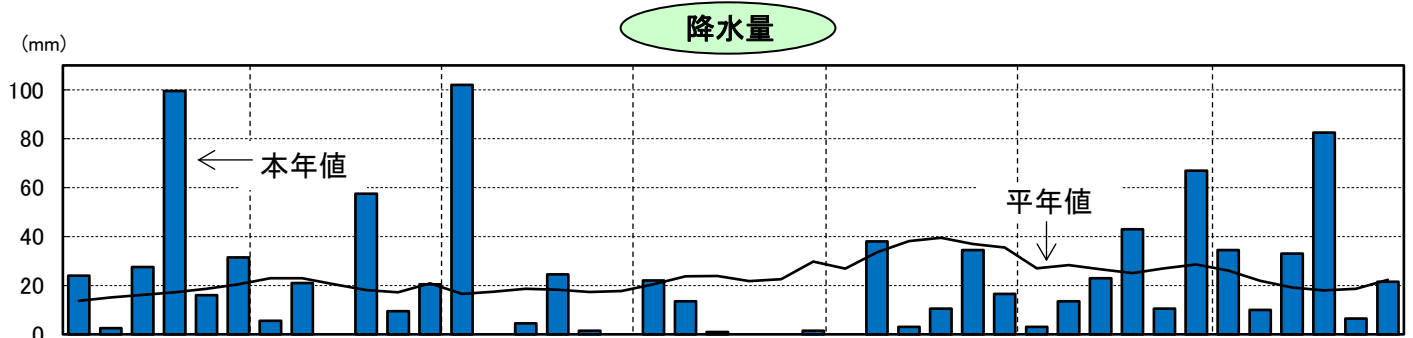

令和3年気象と作柄(日高地域)

資料:「アメダス気象データ」

水稲の生育ステージ

主要作物の平年比較(日高)

作物名	作況指数	作物名	平均収量対比
水稲	109	小麦	136
		大豆	121
		てんさい	110

注: 今年値が欠測の場合は、平年値で補完している。