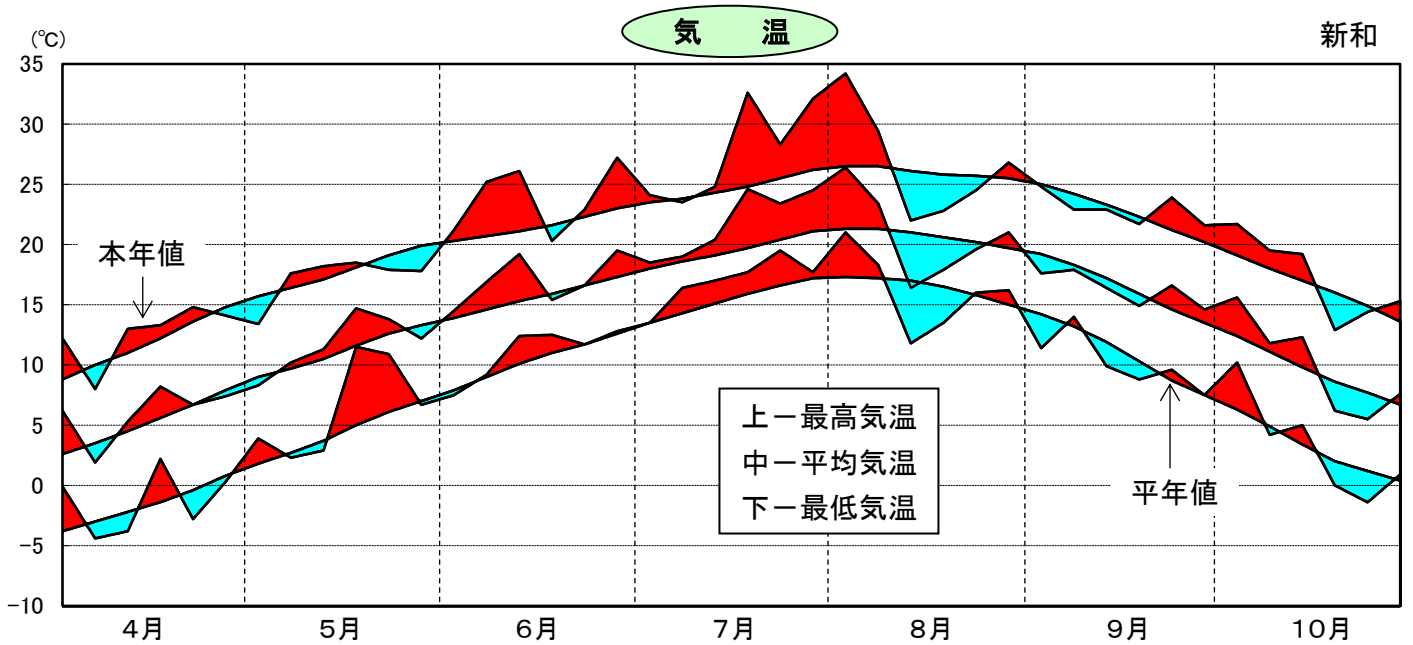

令和3年気象と作柄(日高地域)

資料:「アメダス気象データ」

水稲の生育ステージ

主要作物の平年比較(日高)

作物名	作況指数	作物名	平均収量対比
水稲	109	小麦	136
		大豆	121
		てんさい	110

注: 今年値が欠測の場合は、平年値で補完している。