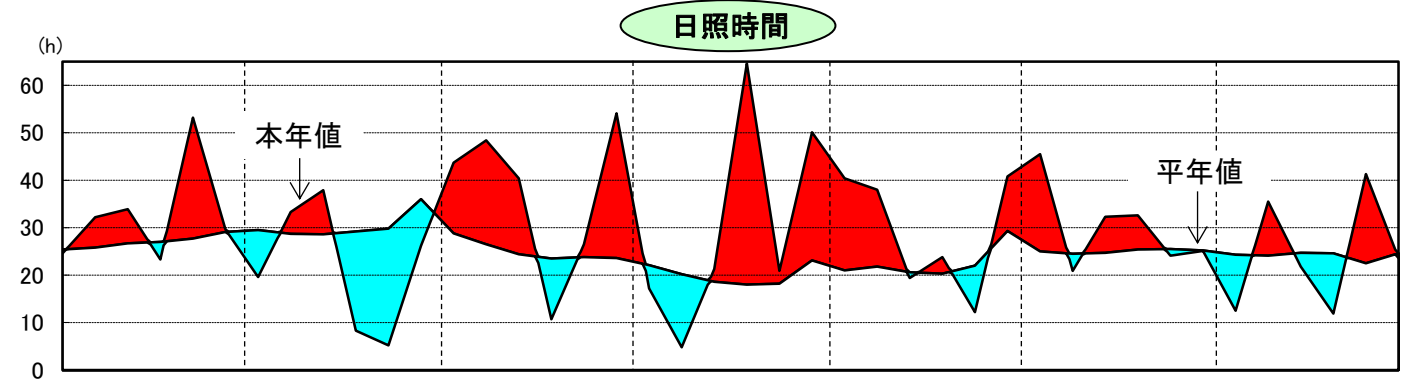

令和3年気象と作柄(日高地域)

資料:「アメダス気象データ」

水稲の生育ステージ

主要作物の平年比較(日高)

作物名	作況指数	作物名	平均収量対比
水稲	109	小麦	136
		大豆	121
		てんさい	110

注: 今年値が欠測の場合は、平年値で補完している。