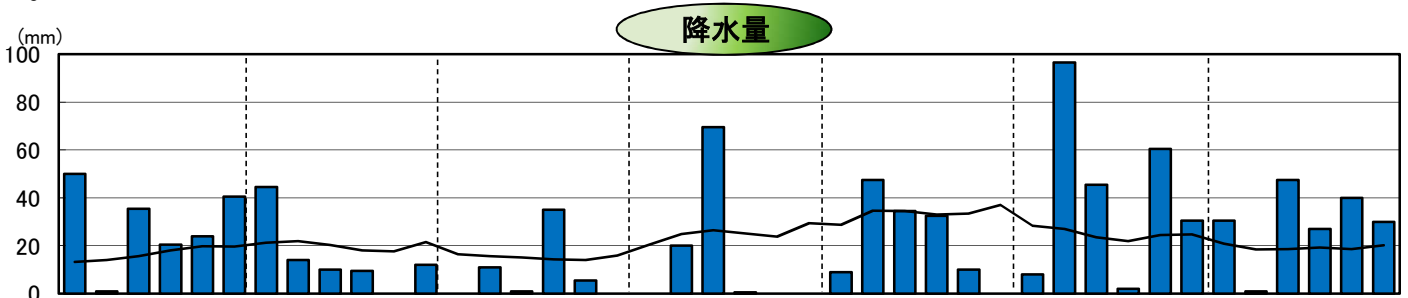

平成24年気象と作柄(日高地域)

水稲の生育ステージ

主要作物の平年比較(日高)

作物名	平年(平均)収量対比	作物名	平年(平均)収量対比
水稲	107	大豆	64
小麦	133	てんさい	132
		ばれいしょ	..