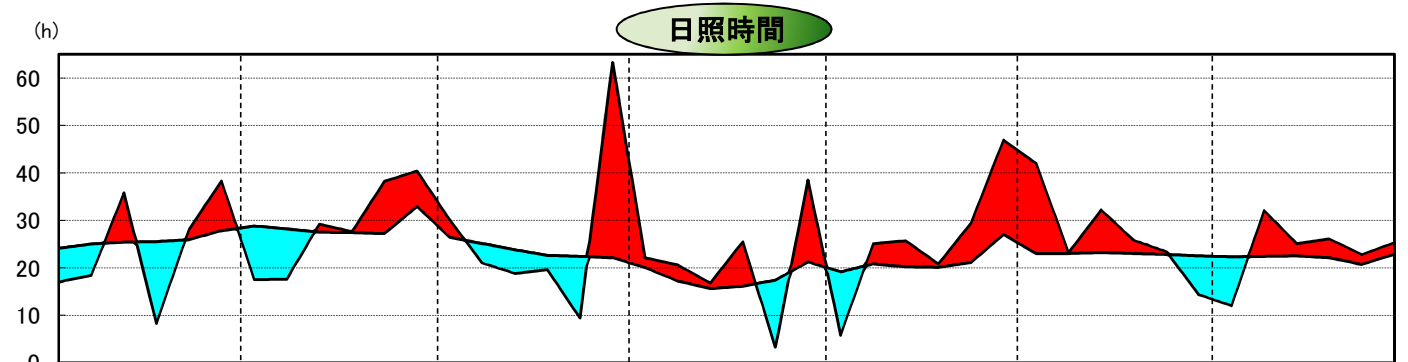

平成24年気象と作柄(日高地域)

水稲の生育ステージ

主要作物の平年比較(日高)

作物名	平年(平均)収量対比	作物名	平年(平均)収量対比
水稲	107	大豆	64
小麦	133	てんさい	132
		ばれいしょ	..