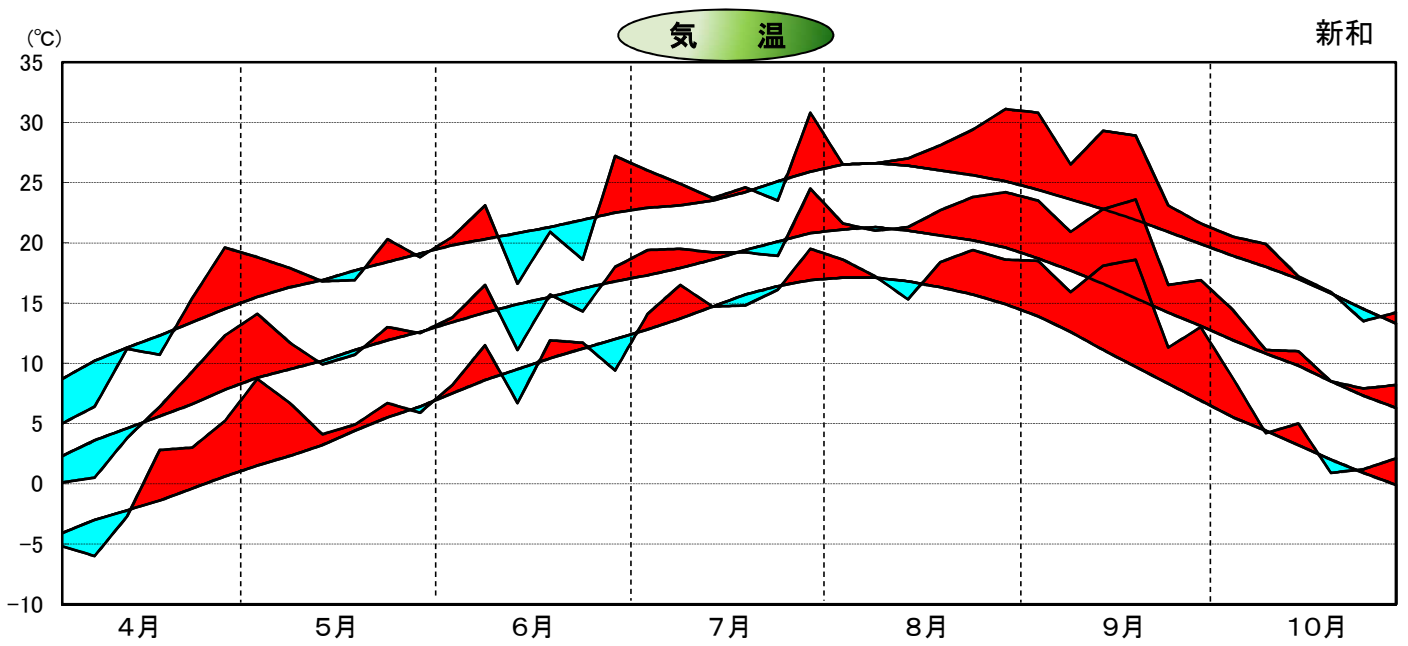

平成24年気象と作柄(日高地域)

水稲の生育ステージ

主要作物の平年比較(日高)

作物名	平年(平均)収量対比	作物名	平年(平均)収量対比
水稲	107	大豆	64
小麦	133	てんさい	132
		ばれいしょ	..