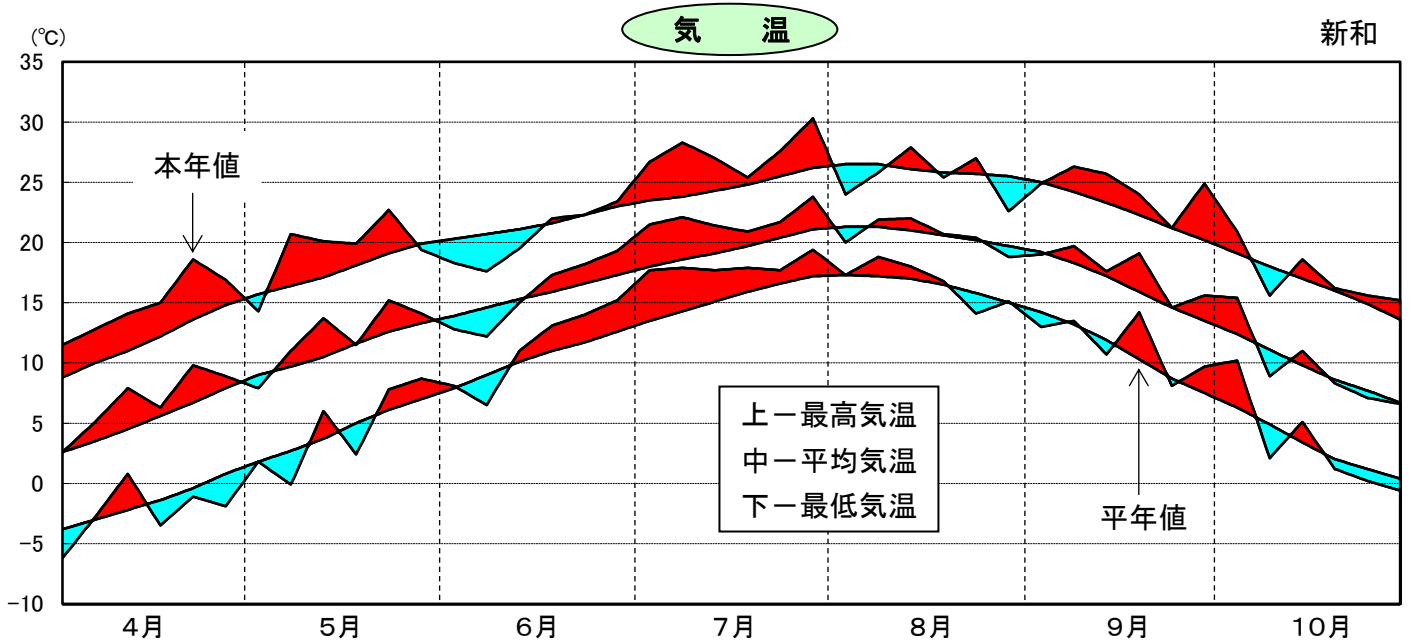

令和4年気象と作柄(日高地域)

資料:「アメダス気象データ」

水稲の生育ステージ(胆振・日高)

主要作物の平年比較(日高)

作物名	作況指数	作物名	平均収量対比
水稲 (胆振・日高)	105	小麦	70
		大豆	111
		てんさい	79

注: 本年値が欠測の場合は、平年値で補完している。