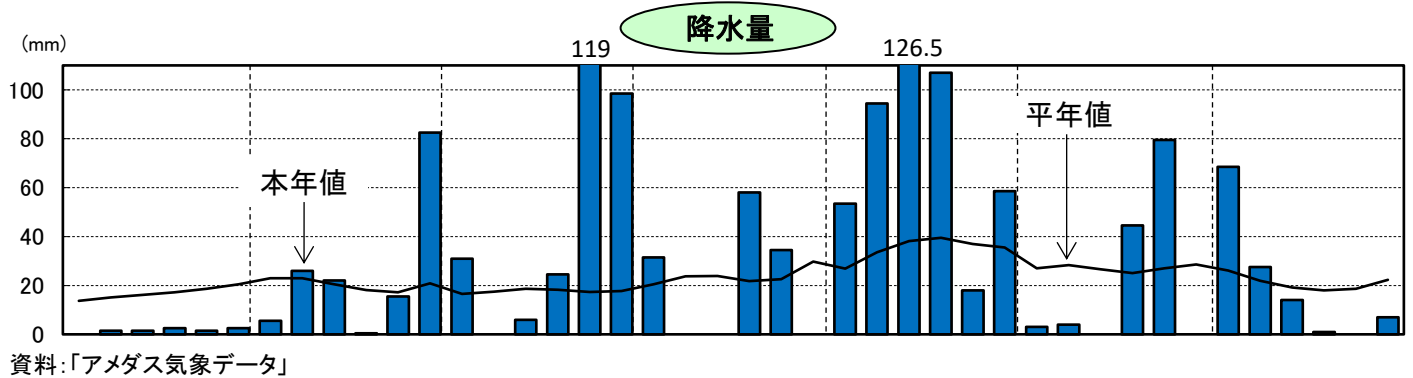

令和4年気象と作柄(日高地域)

資料:「アメダス気象データ」

水稲の生育ステージ(胆振・日高)

主要作物の平年比較(日高)

作物名	作況指数	作物名	平均収量対比
水稲 (胆振・日高)	105	小麦	70
		大豆	111
		てんさい	79

注: 本年値が欠測の場合は、平年値で補完している。