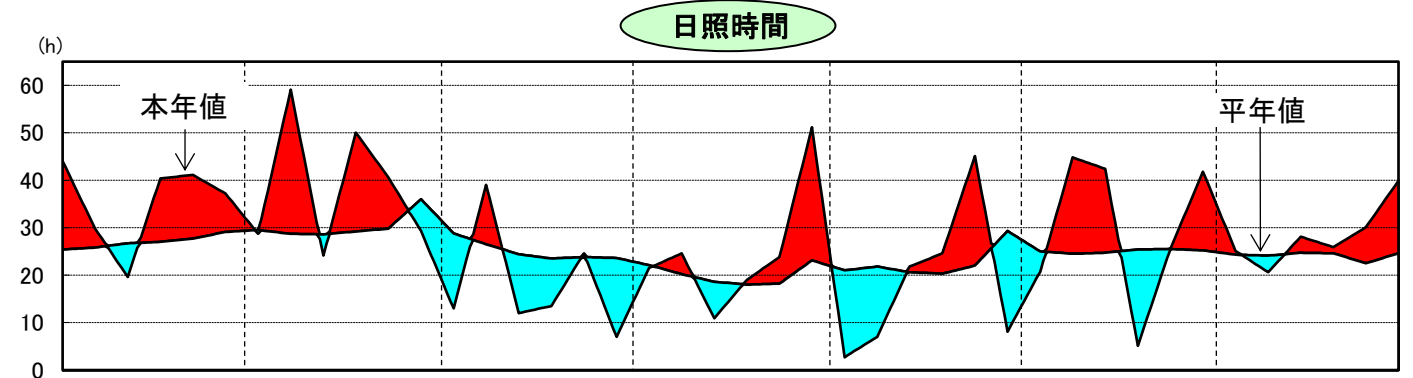

令和4年気象と作柄(日高地域)

資料:「アメダス気象データ」

水稲の生育ステージ(胆振・日高)

主要作物の平年比較(日高)

作物名	作況指数	作物名	平均収量対比
水稲 (胆振・日高)	105	小麦	70
		大豆	111
		てんさい	79

注: 本年値が欠測の場合は、平年値で補完している。