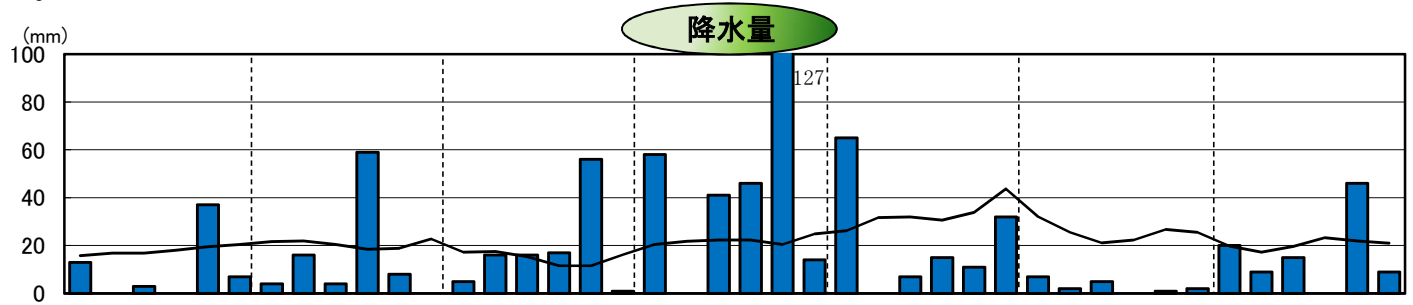

平成20年気象と作柄(日高地域)

水稲の生育ステージ

主要作物の平年比較(日高)

作物名	平年(平均)収量対比	作物名	平年(平均)収量対比
水稲	100	大豆	102
小麦	33	てんさい	95
		ばれいしょ	90