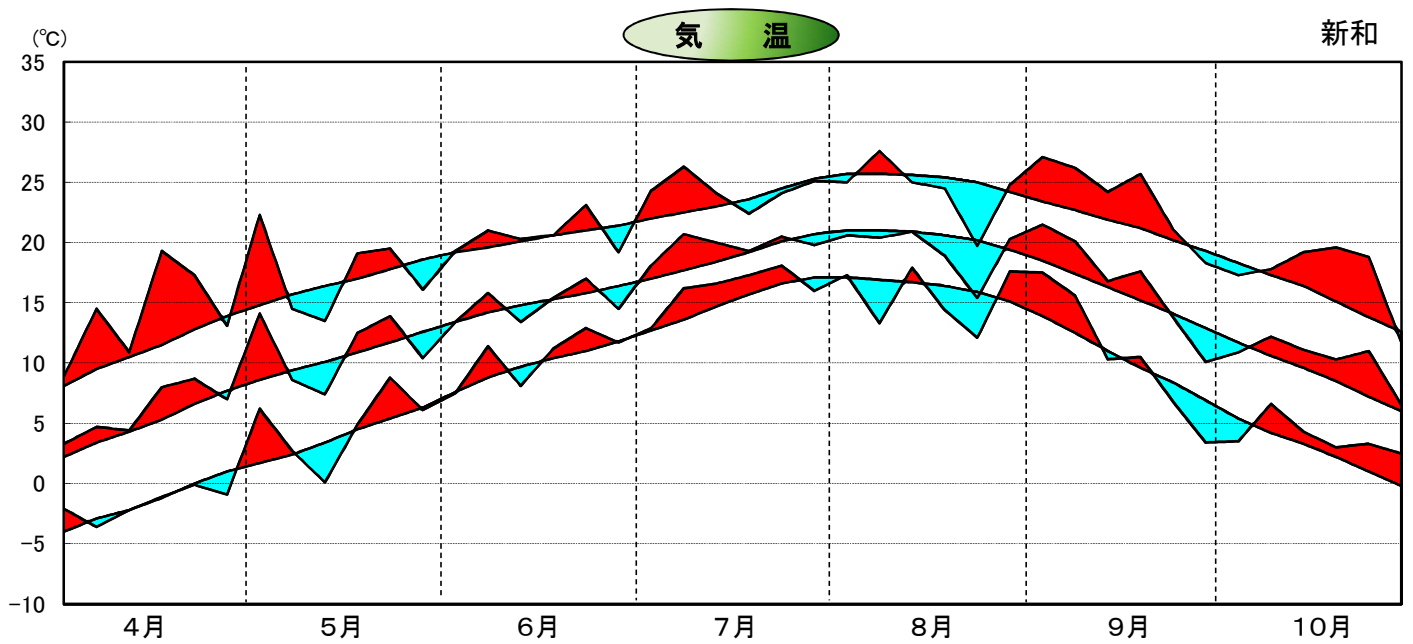

平成20年気象と作柄(日高地域)

水稲の生育ステージ

主要作物の平年比較(日高)

作物名	平年(平均)収量対比	作物名	平年(平均)収量対比
水稲	100	大豆	102
小麦	33	てんさい	95
		ばれいしょ	90