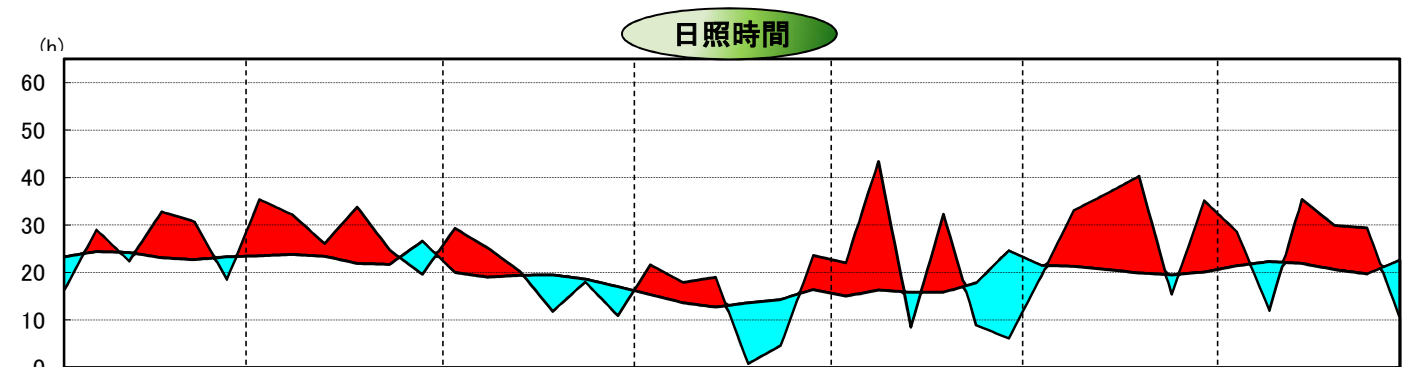

平成20年気象と作柄(日高地域)

水稲の生育ステージ

主要作物の平年比較(日高)

作物名	平年(平均)収量対比	作物名	平年(平均)収量対比
水稲	100	大豆	102
小麦	33	てんさい	95
		ばれいしょ	90