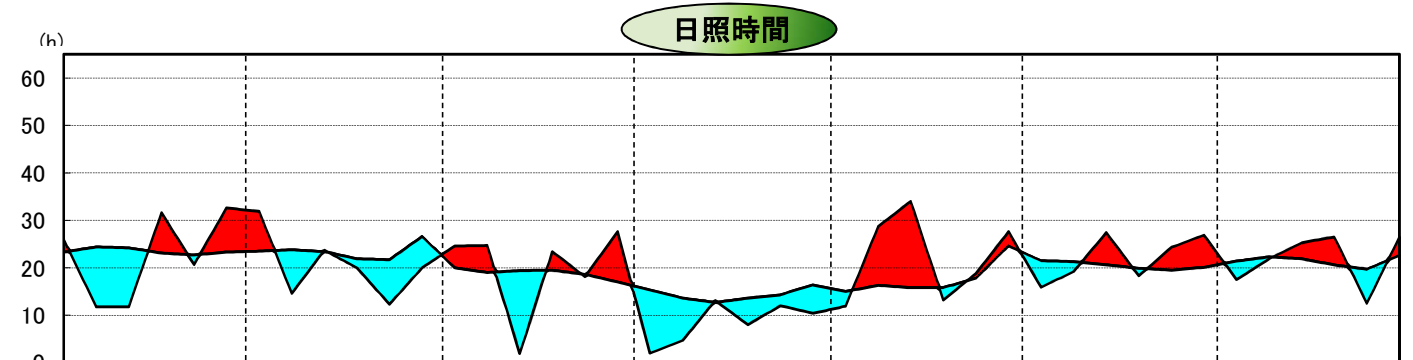

平成17年気象と作柄(日高地域)

水稲の生育ステージ

主要作物の平年比較(日高)

作物名	平年(平均)収量対比	作物名	平年(平均)収量対比
水稲	109	小豆	114
小麦	105	いんげん	132
ばれいしょ	104	てんさい	135
大豆	104		