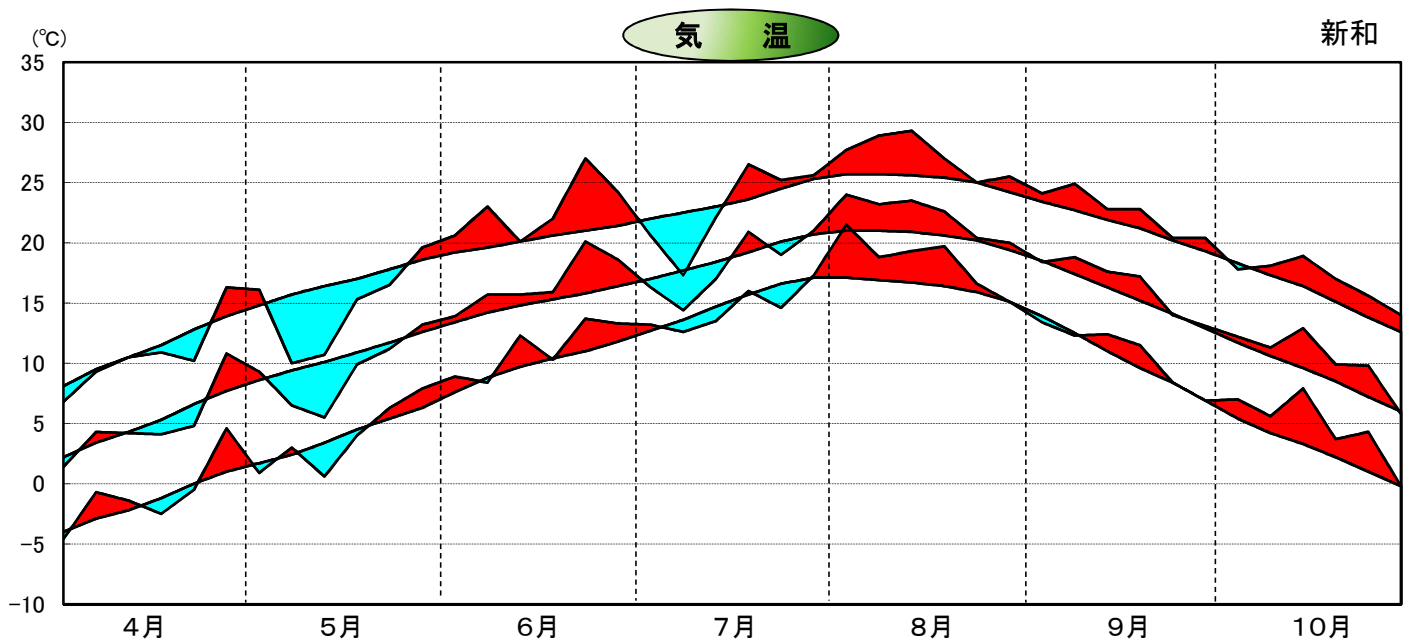

平成17年気象と作柄(日高地域)

水稲の生育ステージ

主要作物の平年比較(日高)

作物名	平年(平均)収量対比	作物名	平年(平均)収量対比
水稲	109	小豆	114
小麦	105	いんげん	132
ばれいしょ	104	てんさい	135
大豆	104		