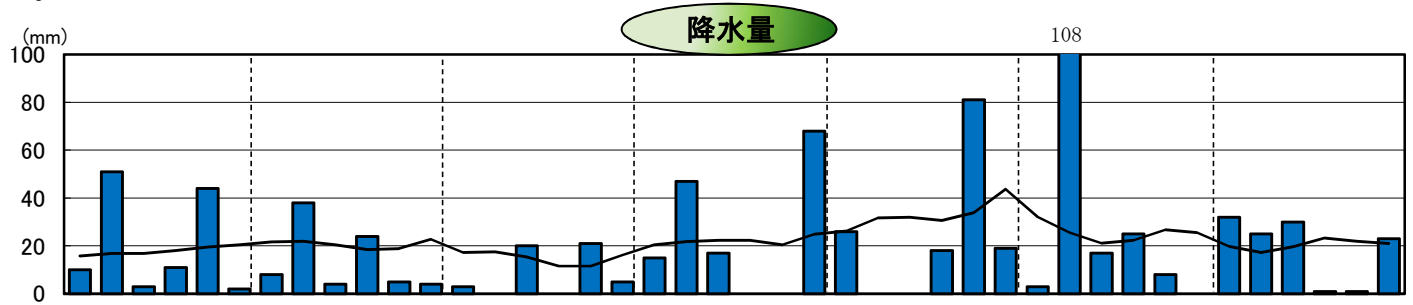

平成17年気象と作柄(日高地域)

水稲の生育ステージ

主要作物の平年比較(日高)

作物名	平年(平均)収量対比	作物名	平年(平均)収量対比
水稲	109	小豆	114
小麦	105	いんげん	132
ばれいしょ	104	てんさい	135
大豆	104		