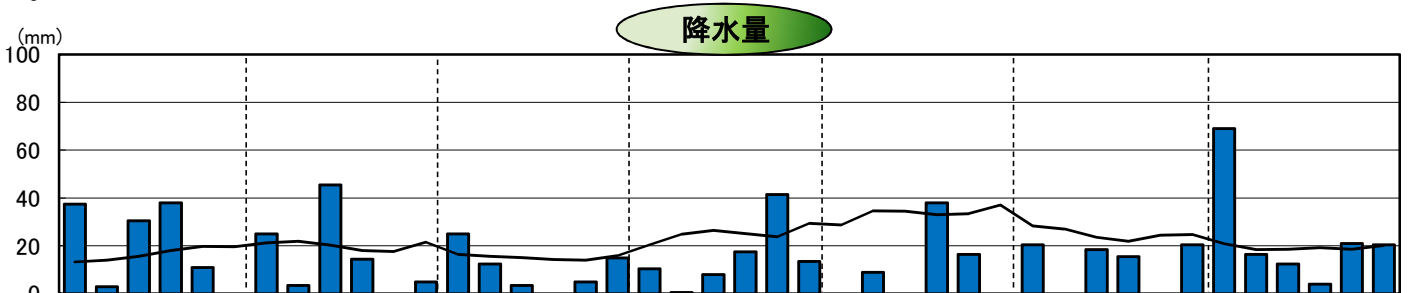

# 平成27年気象と作柄(日高地域)

資料:「アメダス気象データ」

## 水稲の生育ステージ