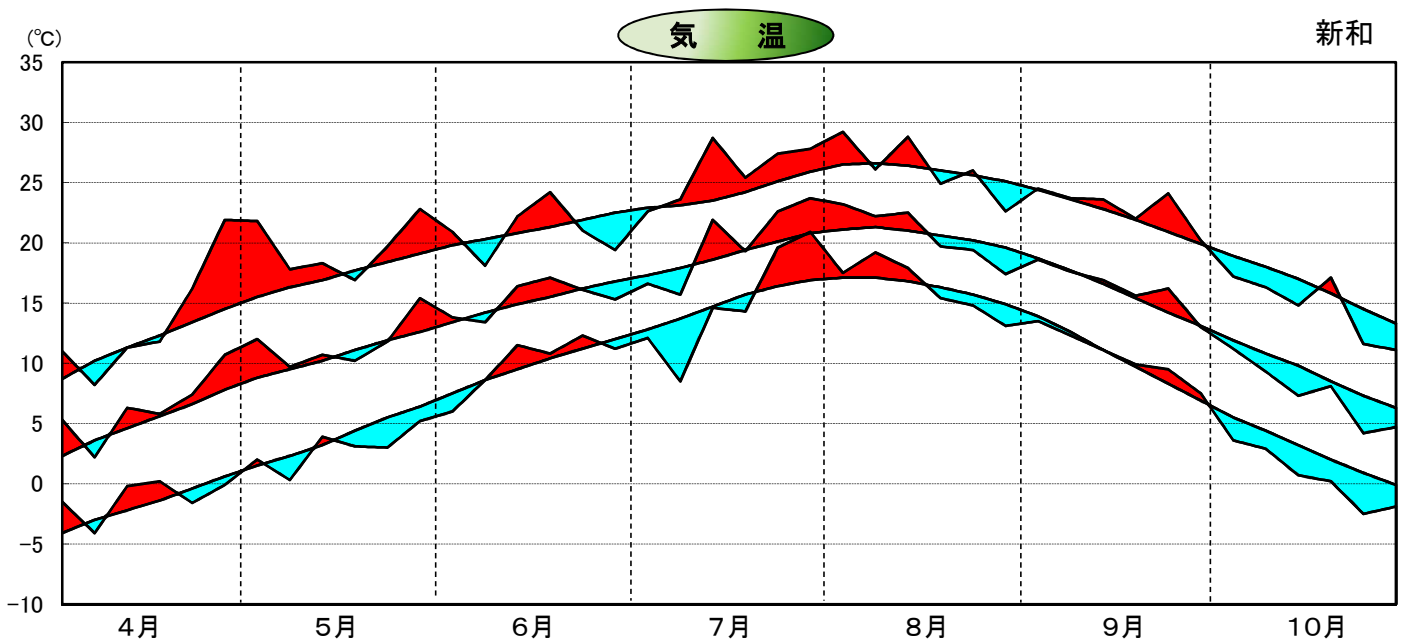

# 平成27年気象と作柄(日高地域)

資料:「アメダス気象データ」

## 水稲の生育ステージ