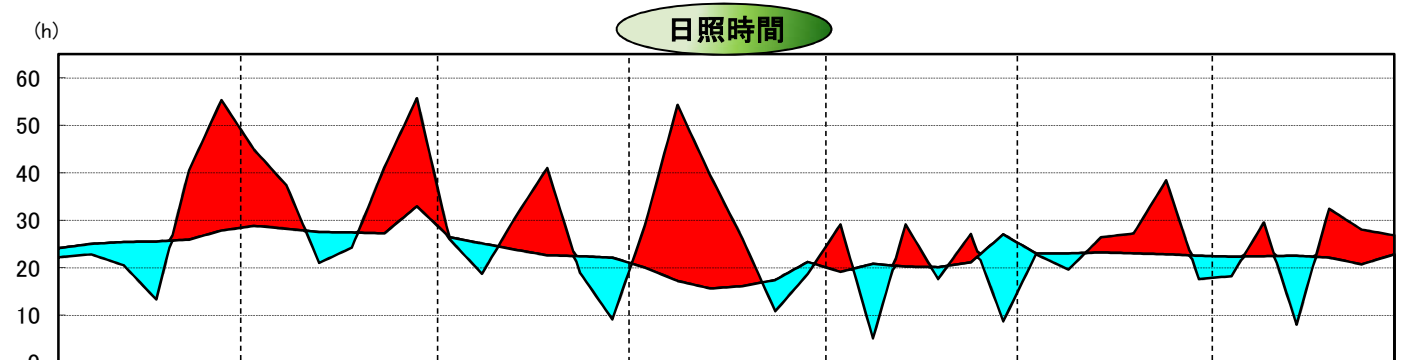

# 平成27年気象と作柄(日高地域)

資料:「アメダス気象データ」

## 水稲の生育ステージ