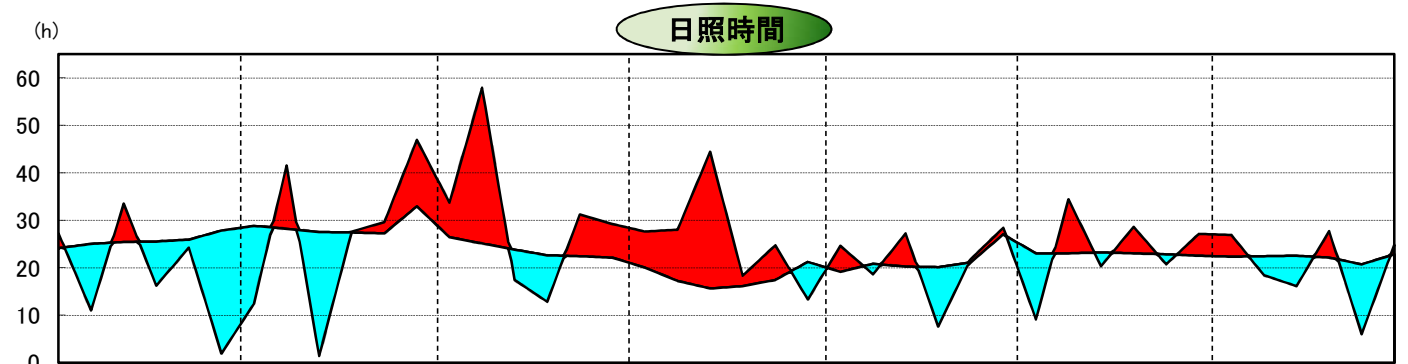

平成25年気象と作柄(日高地域)

水稲の生育ステージ

主要作物の平年比較(日高)

作物名	平年(平均)収量対比	作物名	平年(平均)収量対比
水稲	104	大豆	127
小麦	115	てんさい	114