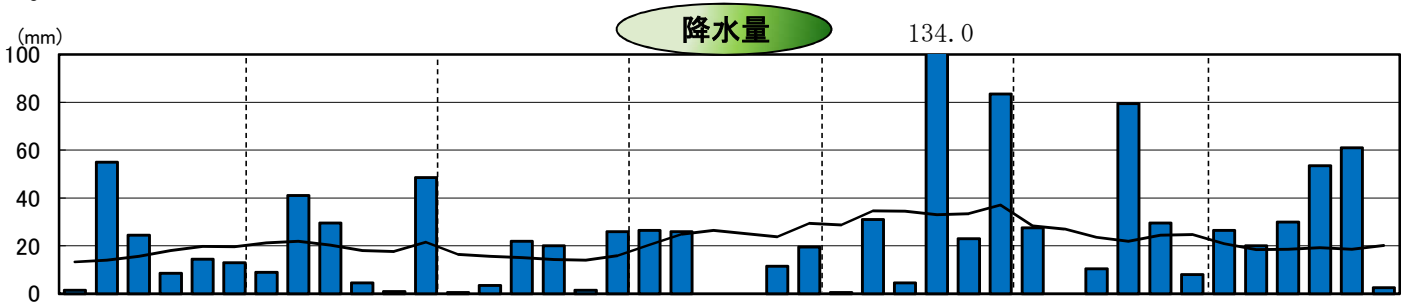

平成25年気象と作柄(日高地域)

水稲の生育ステージ

主要作物の平年比較(日高)

作物名	平年(平均)収量対比	作物名	平年(平均)収量対比
水稲	104	大豆	127
小麦	115	てんさい	114