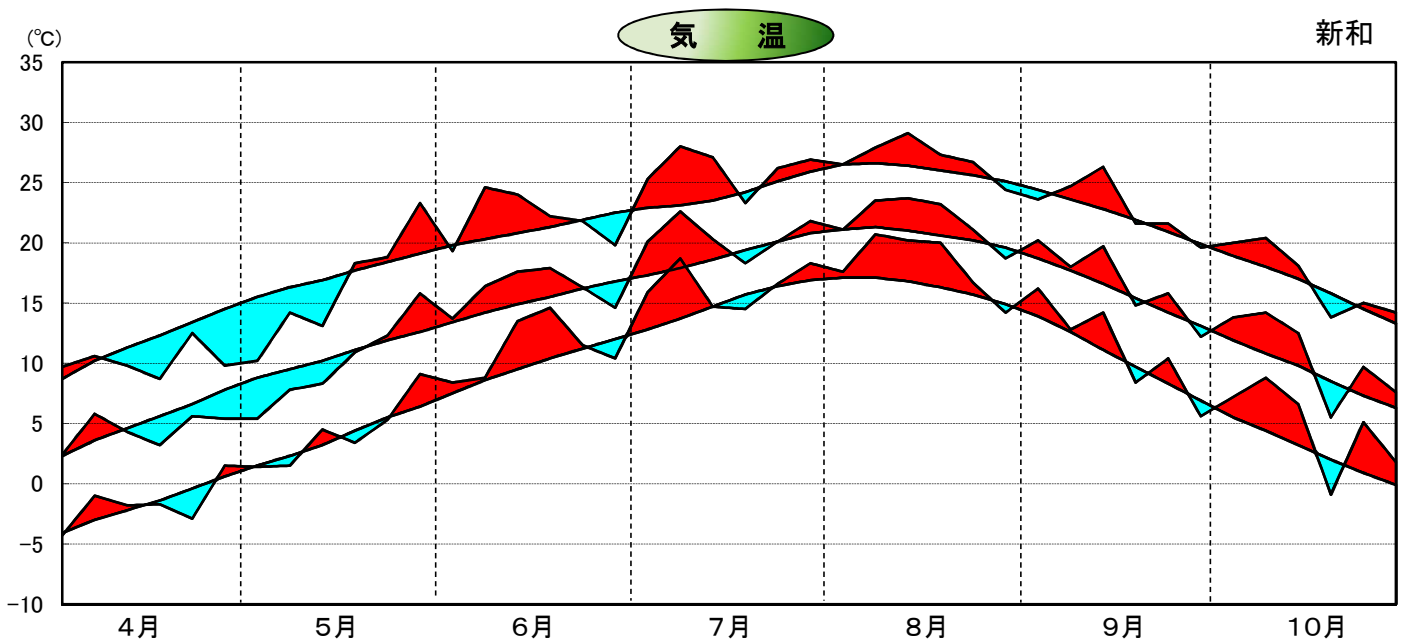

平成25年気象と作柄(日高地域)

水稲の生育ステージ

主要作物の平年比較(日高)

作物名	平年(平均)収量対比	作物名	平年(平均)収量対比
水稲	104	大豆	127
小麦	115	てんさい	114