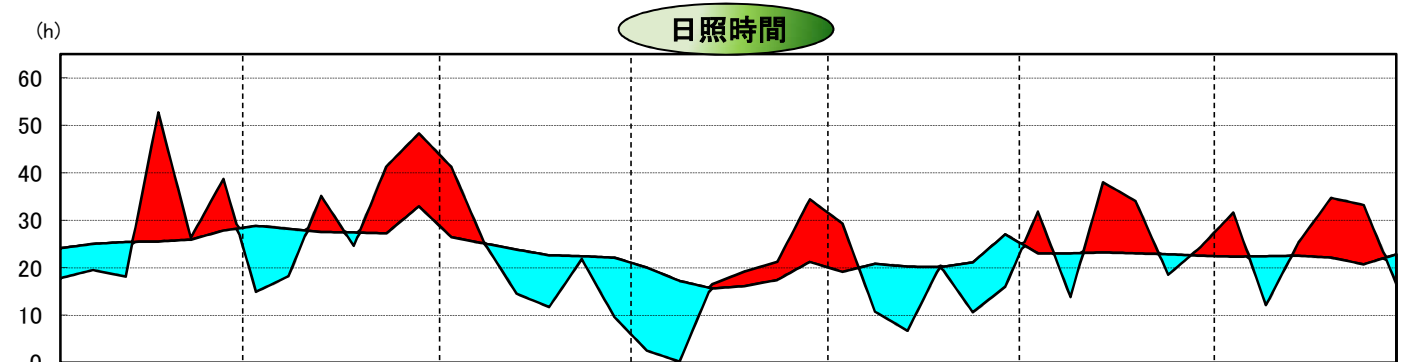

平成30年気象と作柄(日高地域)

新和

資料:「アメダス気象データ」

水稲の生育ステージ

主要作物の平年比較(日高)

作物名	作況指数	作物名	平均収量対比
水稲	94	小麦	3
		大豆	99
		てんさい	88

注: 本年値が欠測の場合は、平年値で補完している。