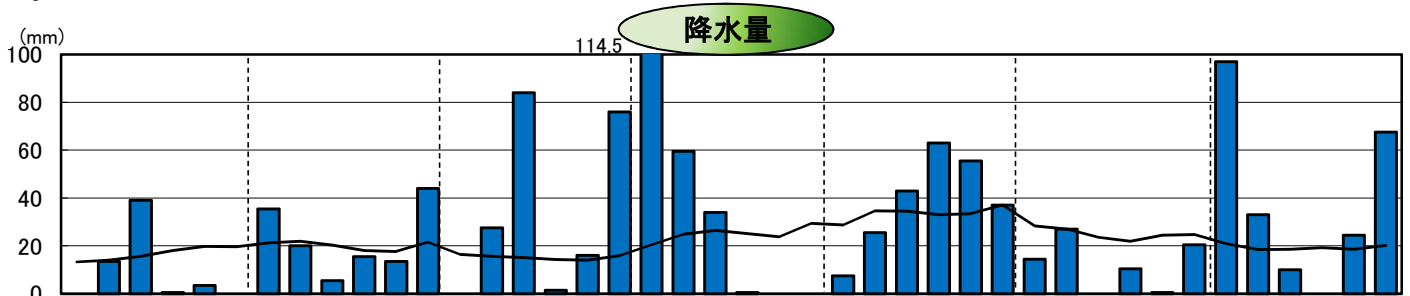

平成30年気象と作柄(日高地域)

新和

資料:「アメダス気象データ」

水稲の生育ステージ

主要作物の平年比較(日高)

作物名	作況指数	作物名	平均収量対比
水稲	94	小麦	3
		大豆	99
		てんさい	88

注: 本年値が欠測の場合は、平年値で補完している。