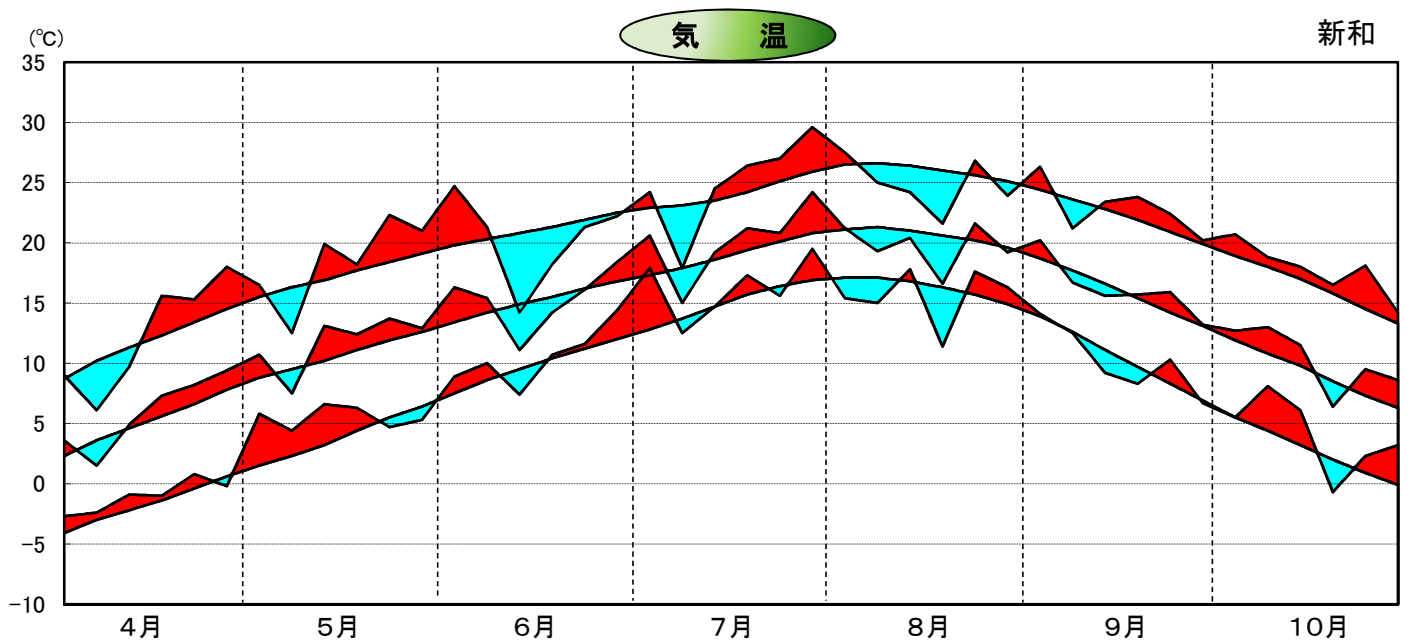

平成30年気象と作柄(日高地域)

新和

資料:「アメダス気象データ」

水稲の生育ステージ

主要作物の平年比較(日高)

作物名	作況指数	作物名	平均収量対比
水稲	94	小麦	3
		大豆	99
		てんさい	88

注: 本年値が欠測の場合は、平年値で補完している。