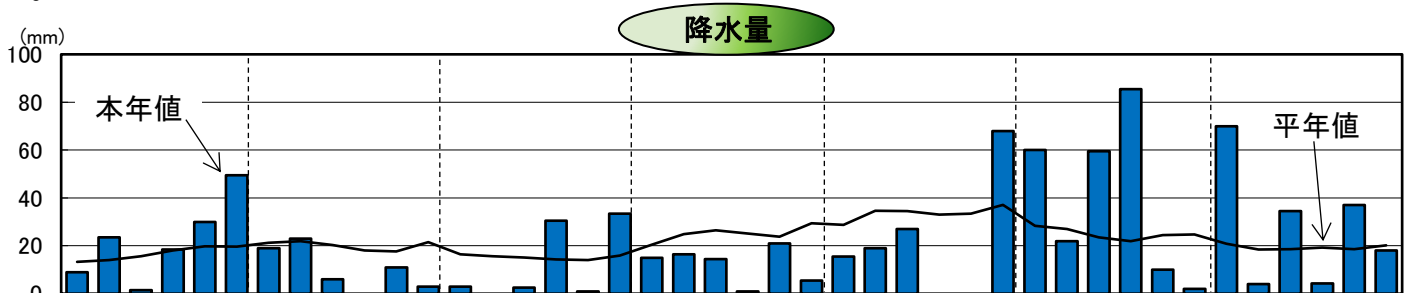

令和2年気象と作柄(日高地域)

資料:「アメダス気象データ」

水稲の生育ステージ

主要作物の平年比較(日高)

作物名	作況指数	作物名	平均収量対比
水稲	108	小麦	135
		大豆	94
		てんさい	100

注: 本年値が欠測の場合は、平年値で補完している。