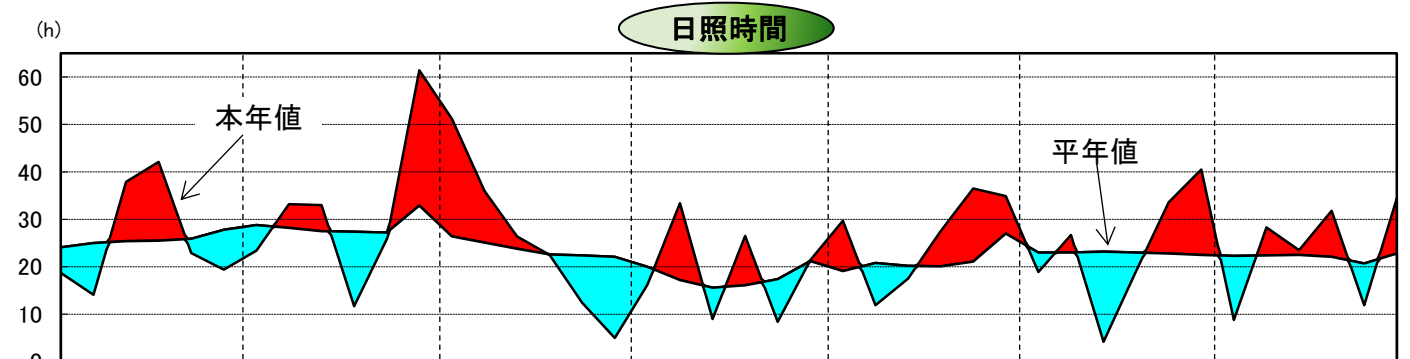

令和2年気象と作柄(日高地域)

資料:「アメダス気象データ」

水稲の生育ステージ

主要作物の平年比較(日高)

作物名	作況指数	作物名	平均収量対比
水稲	108	小麦	135
		大豆	94
		てんさい	100

注: 本年値が欠測の場合は、平年値で補完している。