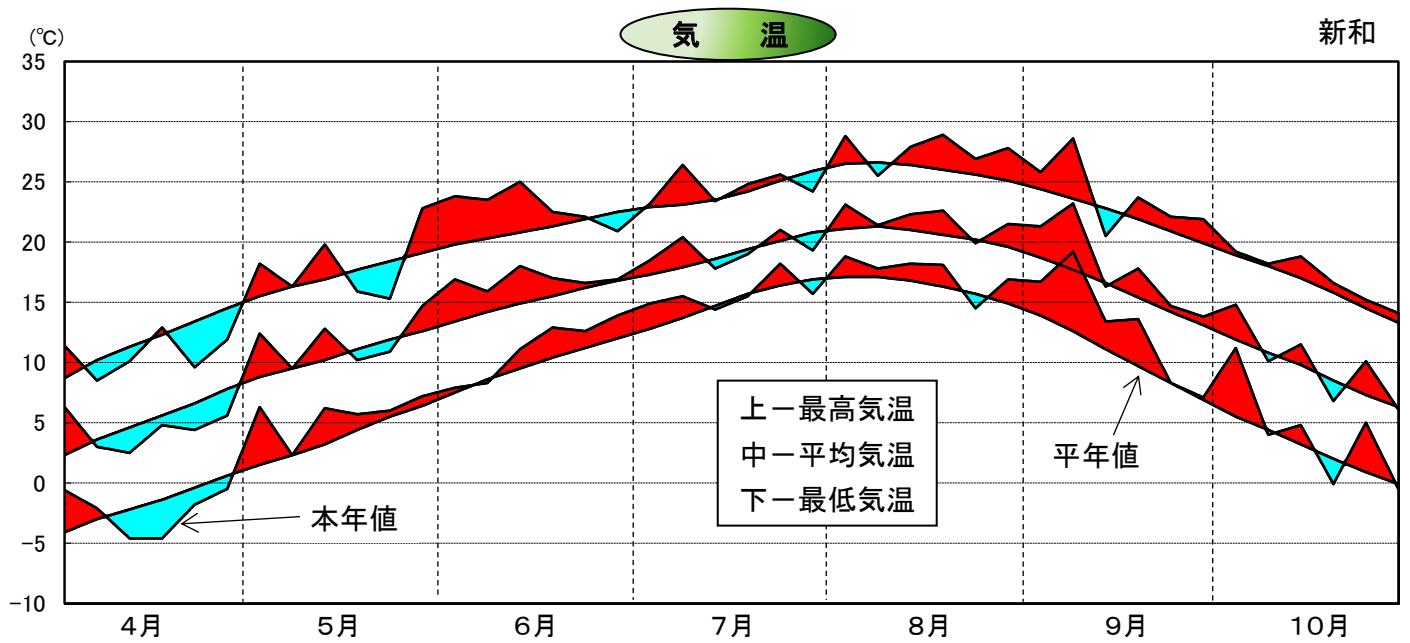

令和2年気象と作柄(日高地域)

資料:「アメダス気象データ」

水稲の生育ステージ

主要作物の平年比較(日高)

作物名	作況指数	作物名	平均収量対比
水稲	108	小麦	135
		大豆	94
		てんさい	100

注: 本年値が欠測の場合は、平年値で補完している。