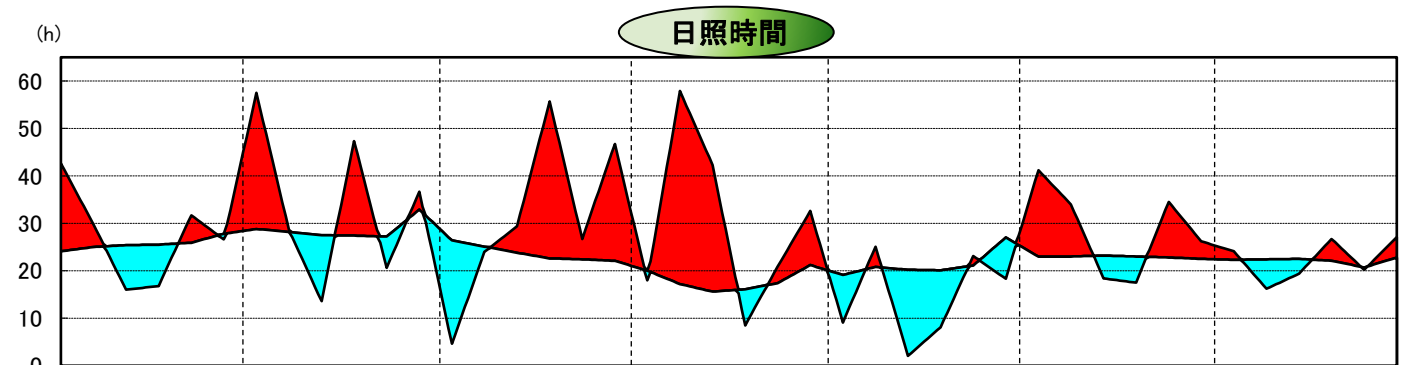

平成29年気象と作柄(日高地域)

資料:「アメダス気象データ」

水稲の生育ステージ

主要作物の平年比較(日高)

作物名	作況指数	作物名	平均収量対比
水稲	103	小麦	112
		大豆	126
		てんさい	118