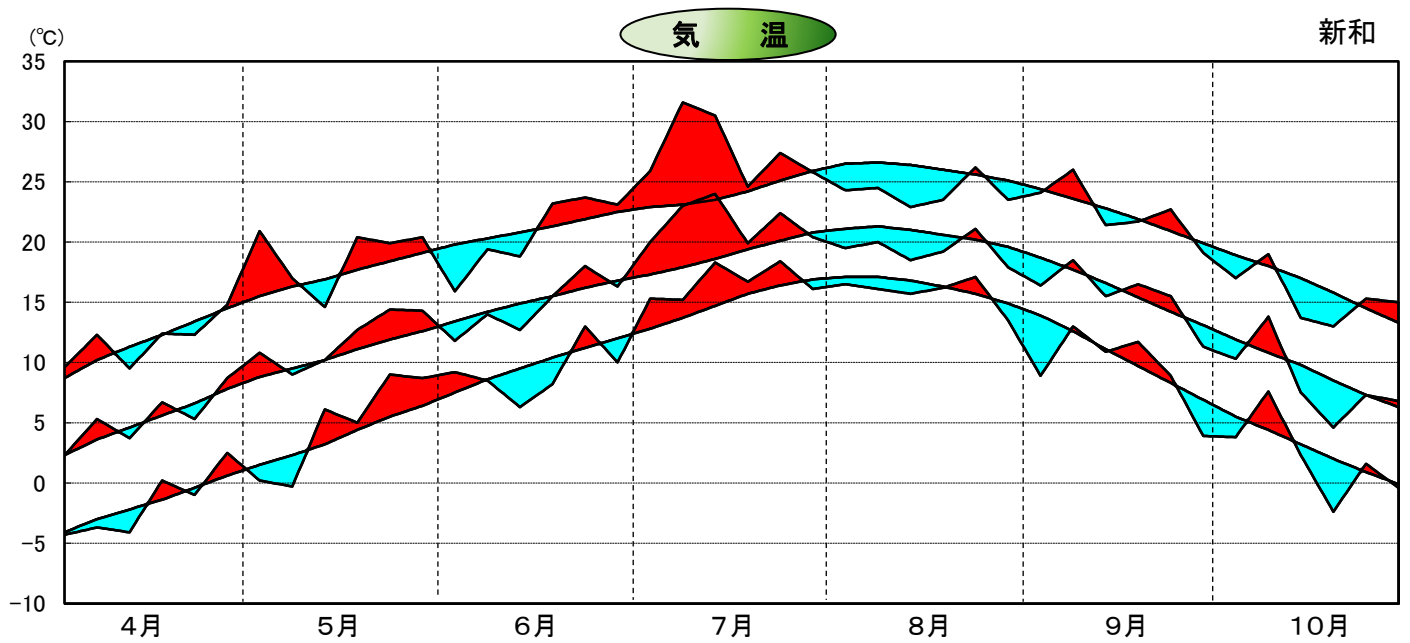

平成29年気象と作柄(日高地域)

資料:「アメダス気象データ」

水稲の生育ステージ

主要作物の平年比較(日高)

作物名	作況指数	作物名	平均収量対比
水稲	103	小麦	112
		大豆	126
		てんさい	118