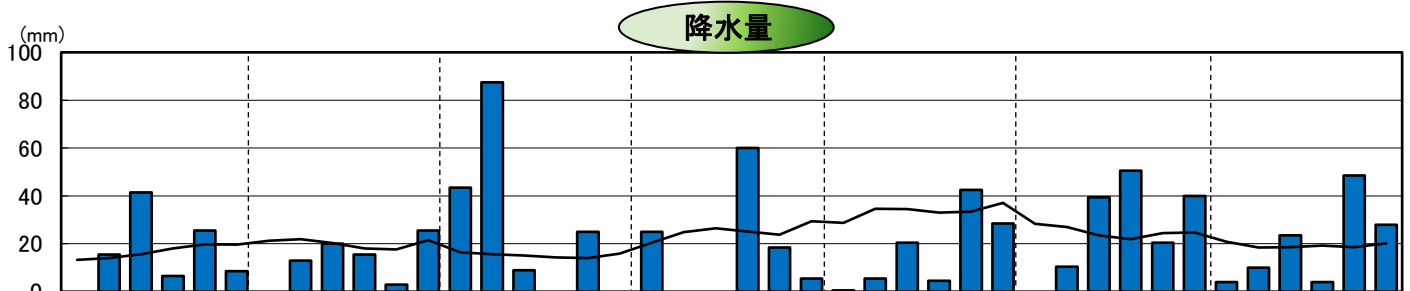

平成29年気象と作柄(日高地域)

資料:「アメダス気象データ」

水稲の生育ステージ

主要作物の平年比較(日高)

作物名	作況指数	作物名	平均収量対比
水稲	103	小麦	112
		大豆	126
		てんさい	118