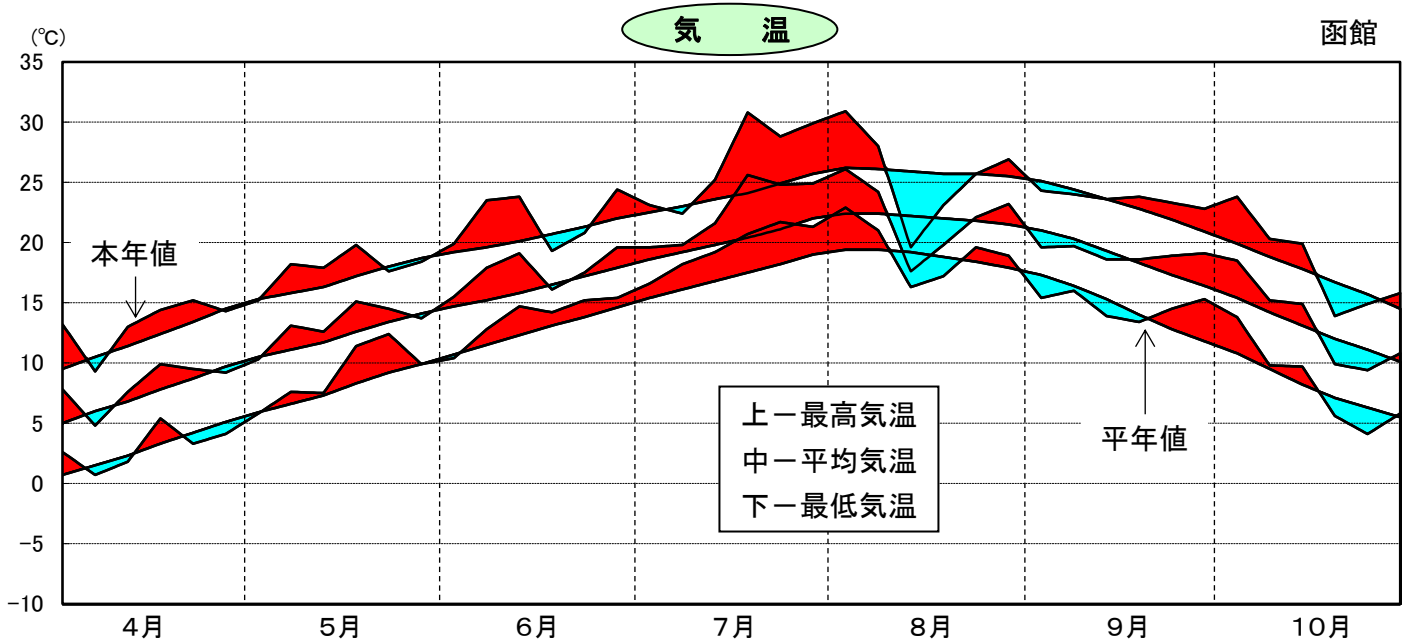

令和3年気象と作柄(渡島地域)

水 稻 の 生 育 ス テ ー ジ

主要作物の平年比較(渡島)

作物名	作況指数	作物名	平均収量対比
水 稻	106	小 麦	96
		大 豆	115
		てんさい	105

注： 本年値が欠測の場合は、平年値で補完している。