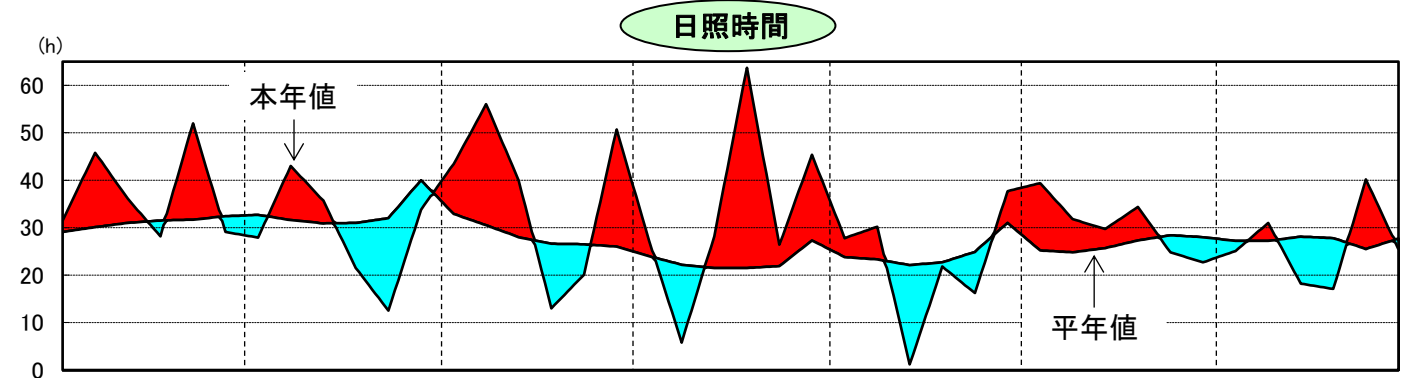

令和3年気象と作柄(渡島地域)

水 稻 の 生 育 ス テ ー ジ

主要作物の平年比較(渡島)

作物名	作況指数	作物名	平均収量対比
水 稻	106	小 麦	96
		大 豆	115
		てんさい	105

注： 本年値が欠測の場合は、平年値で補完している。