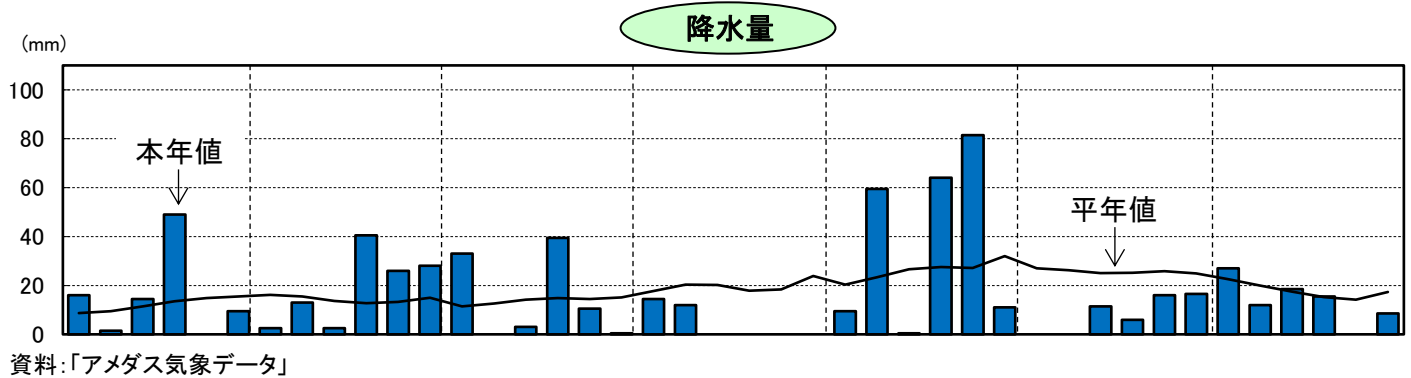

令和3年気象と作柄(渡島地域)

水 稻 の 生 育 ス テ ー ジ

主要作物の平年比較(渡島)

作物名	作況指数	作物名	平均収量対比
水 稻	106	小 麦	96
		大 豆	115
		てんさい	105

注： 本年値が欠測の場合は、平年値で補完している。