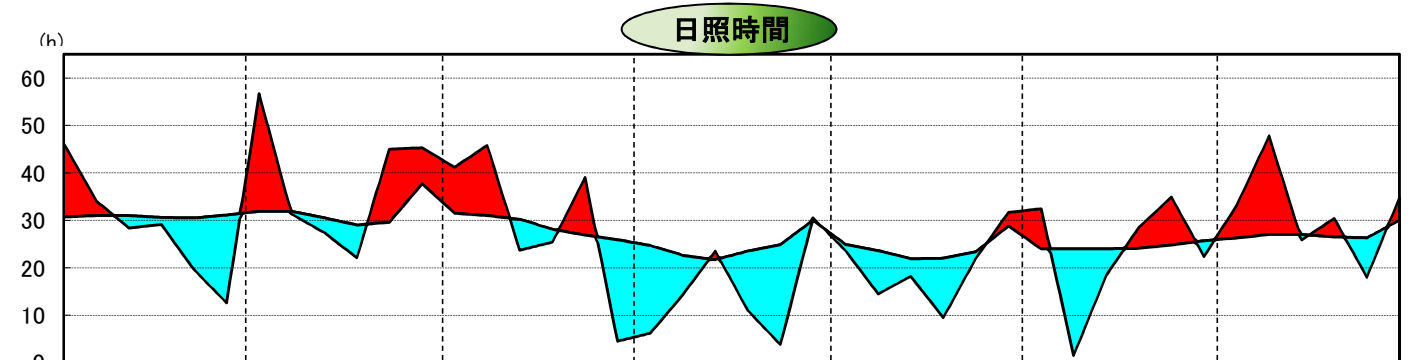

平成15年気象と作柄(渡島地域)

水稲の生育ステージ

主要作物の平年比較(渡島)

作物名	平年(平均)収量対比	作物名	平年(平均)収量対比
水稲	44	小豆	67
小麦	132	いんげん	66
ばれいしょ	110	てんさい	115
大豆	73		