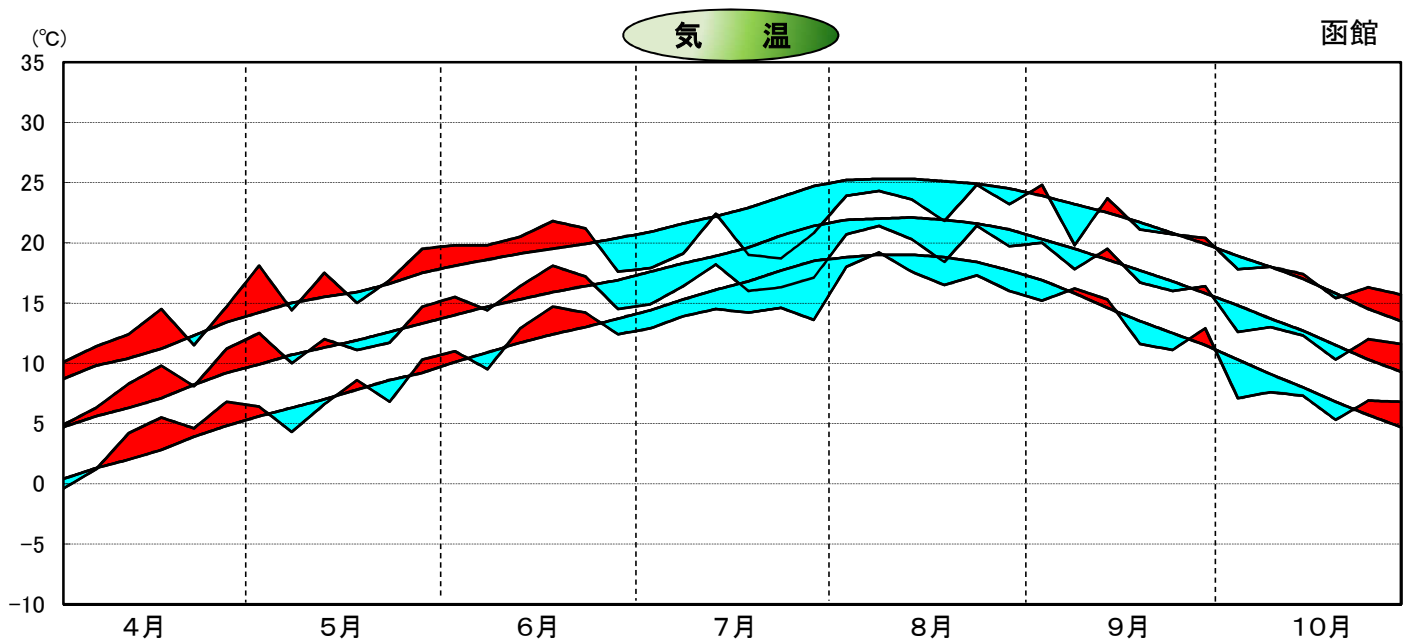

平成15年気象と作柄(渡島地域)

水稲の生育ステージ

主要作物の平年比較(渡島)

作物名	平年(平均)収量対比	作物名	平年(平均)収量対比
水稲	44	小豆	67
小麦	132	いんげん	66
ばれいしょ	110	てんさい	115
大豆	73		