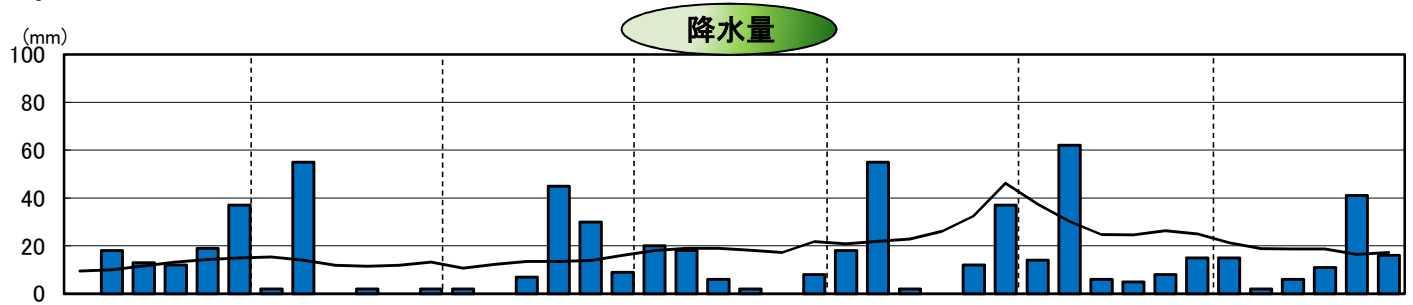

平成15年気象と作柄(渡島地域)

水稲の生育ステージ

主要作物の平年比較(渡島)

作物名	平年(平均)収量対比	作物名	平年(平均)収量対比
水稲	44	小豆	67
小麦	132	いんげん	66
ばれいしょ	110	てんさい	115
大豆	73		