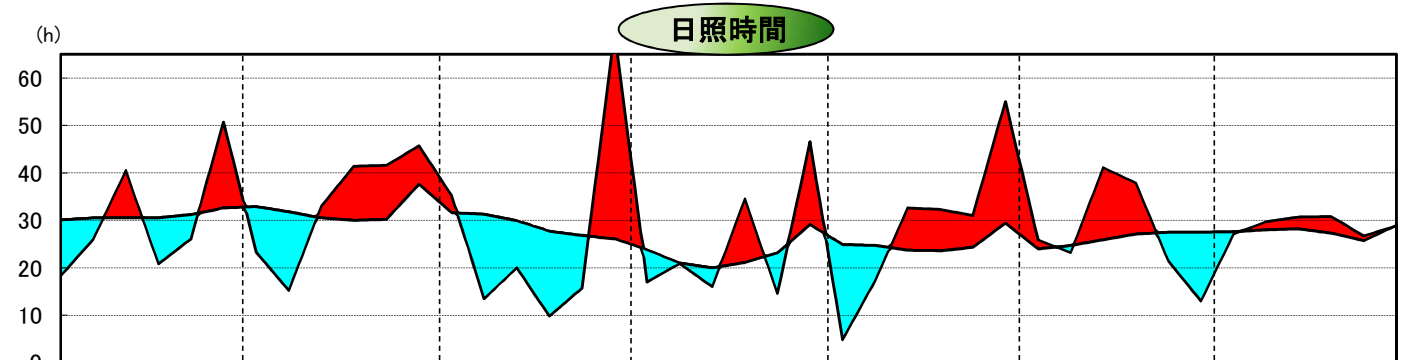

平成24年気象と作柄(渡島地域)

水 稻 の 生 育 ス テ ー ジ

主要作物の平年比較(渡島)

| 作物名 | 平年(平均)収量対比 | 作物名 | 平年(平均)収量対比 |
|-----|------------|-------|------------|
| 水 稻 | 107 | 大 豆 | 115 |
| 小 麦 | 114 | てんさい | 111 |
| | | ばれいしょ | .. |