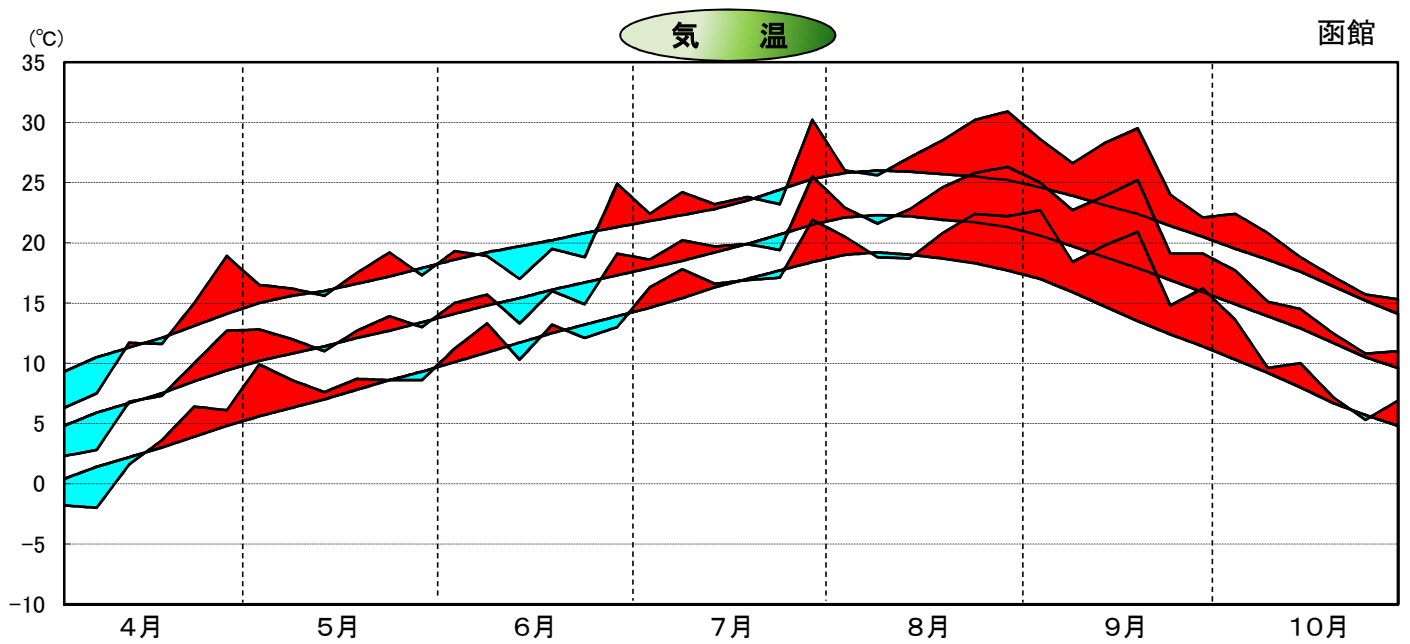

平成24年気象と作柄(渡島地域)

水 稻 の 生 育 ス テ ー ジ

主要作物の平年比較(渡島)

| 作物名 | 平年(平均)収量対比 | 作物名 | 平年(平均)収量対比 |
|-----|------------|-------|------------|
| 水 稻 | 107 | 大 豆 | 115 |
| 小 麦 | 114 | てんさい | 111 |
| | | ばれいしょ | .. |