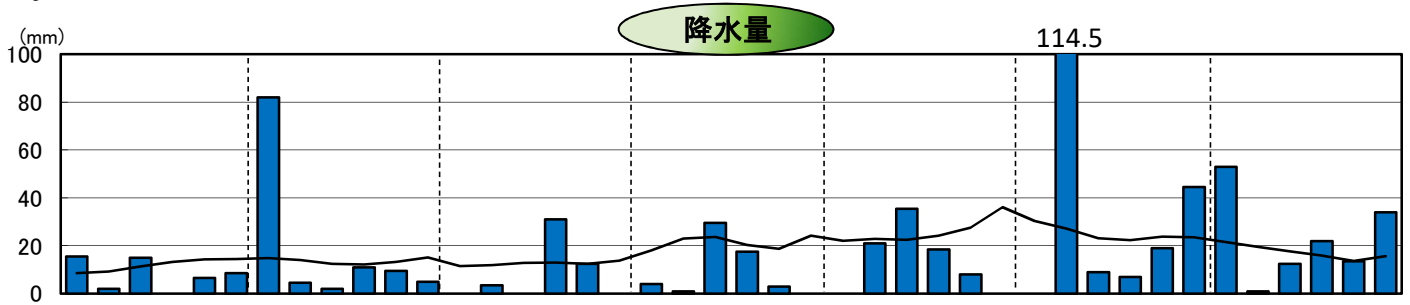

平成24年気象と作柄(渡島地域)

水 稻 の 生 育 ス テ ー ジ

主要作物の平年比較(渡島)

| 作物名 | 平年(平均)収量対比 | 作物名 | 平年(平均)収量対比 |
|-----|------------|-------|------------|
| 水 稻 | 107 | 大 豆 | 115 |
| 小 麦 | 114 | てんさい | 111 |
| | | ばれいしょ | .. |