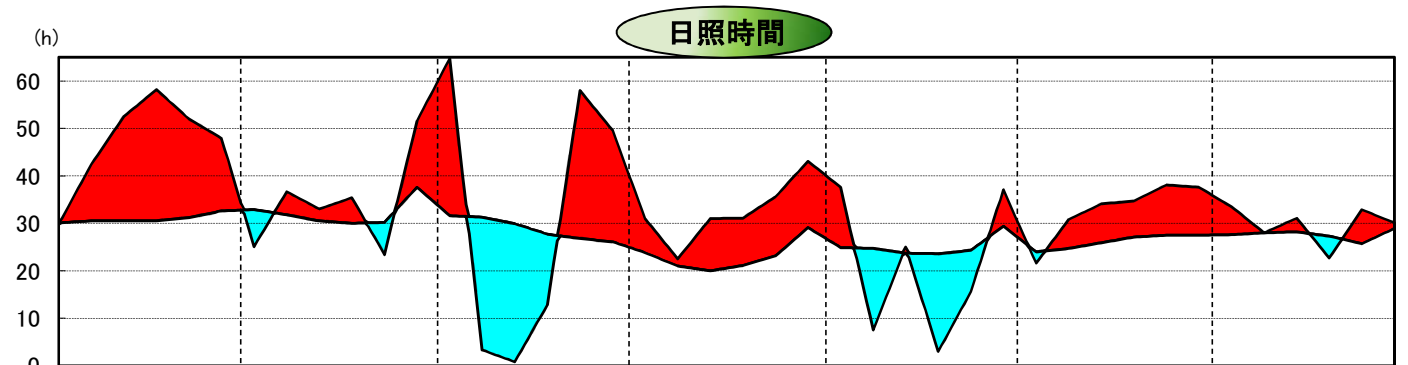

# 平成26年気象と作柄(渡島地域)

## 水稲の生育ステージ