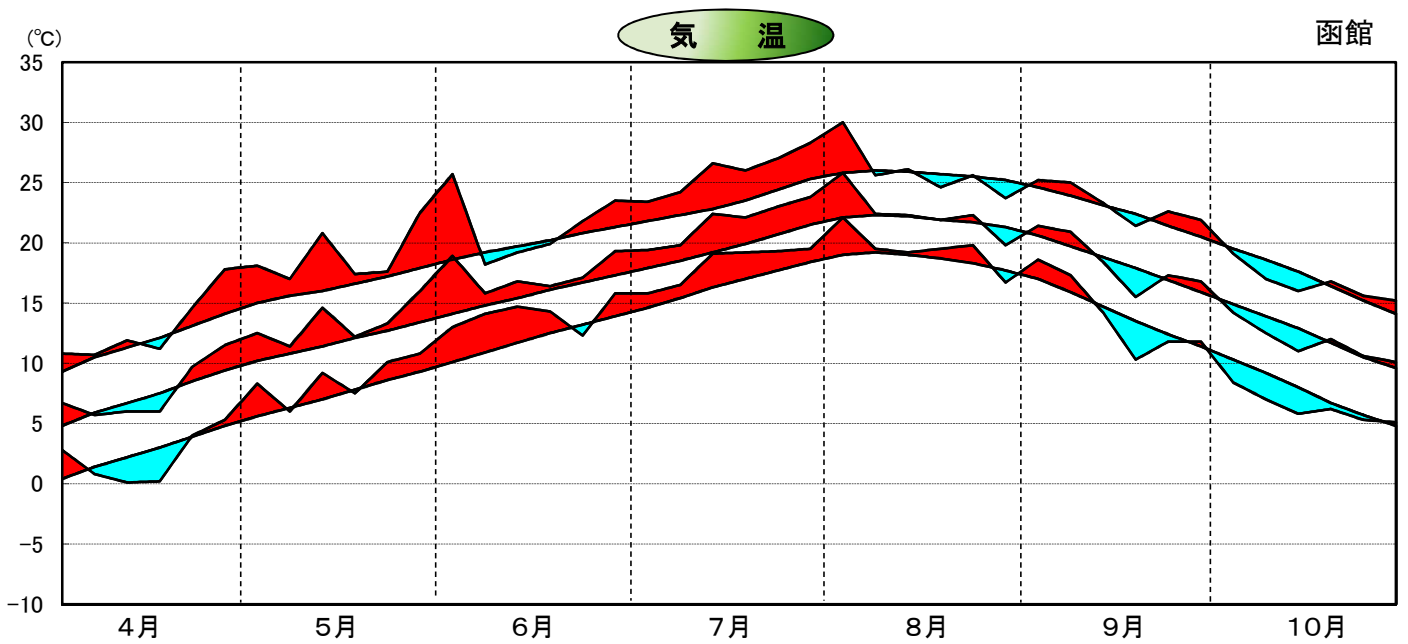

# 平成26年気象と作柄(渡島地域)

## 水稲の生育ステージ