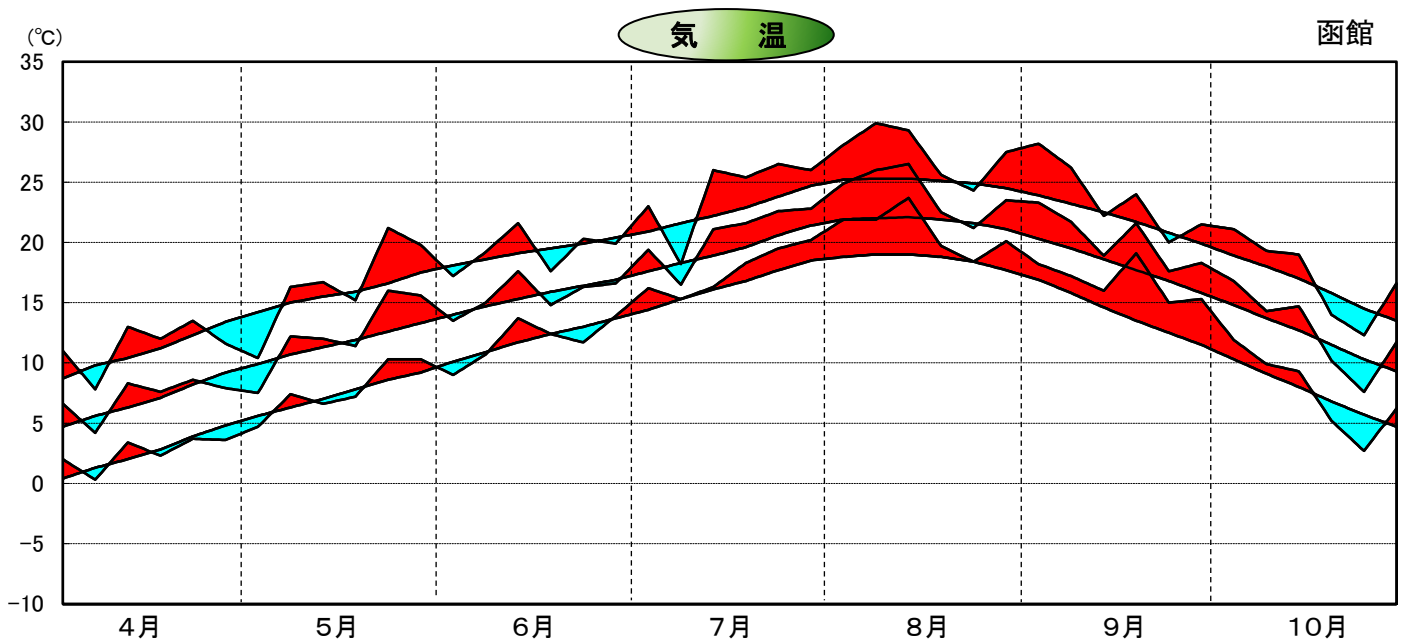

平成6年気象と作柄(渡島地域)

水稲の生育ステージ

主要作物の平年比較(渡島)

作物名	平年(平均)収量対比	作物名	平年(平均)収量対比
水稲	109	小豆	121
小麦	104	いんげん	114
ばれいしょ	99	てんさい	105
大豆	128		