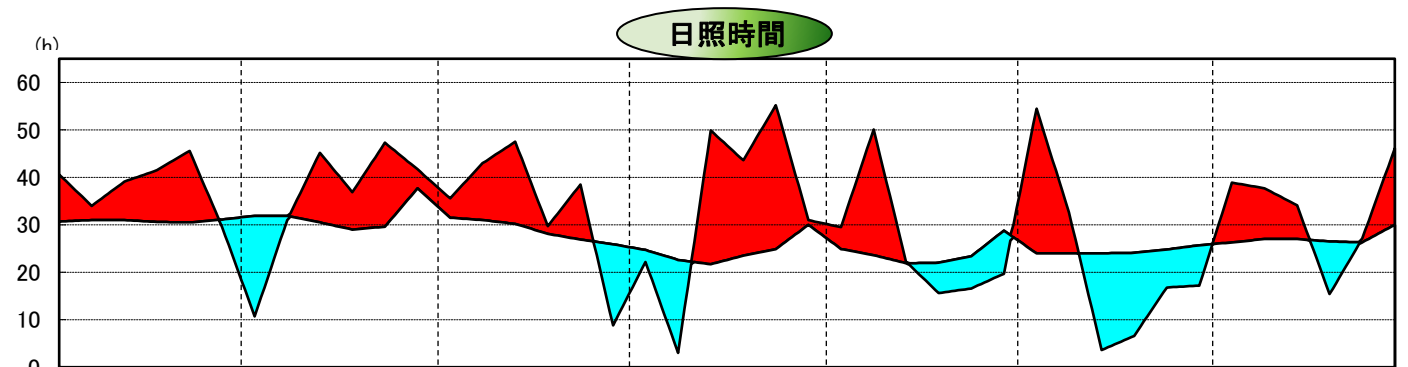

平成6年気象と作柄(渡島地域)

水稲の生育ステージ

主要作物の平年比較(渡島)

作物名	平年(平均)収量対比	作物名	平年(平均)収量対比
水稲	109	小豆	121
小麦	104	いんげん	114
ばれいしょ	99	てんさい	105
大豆	128		