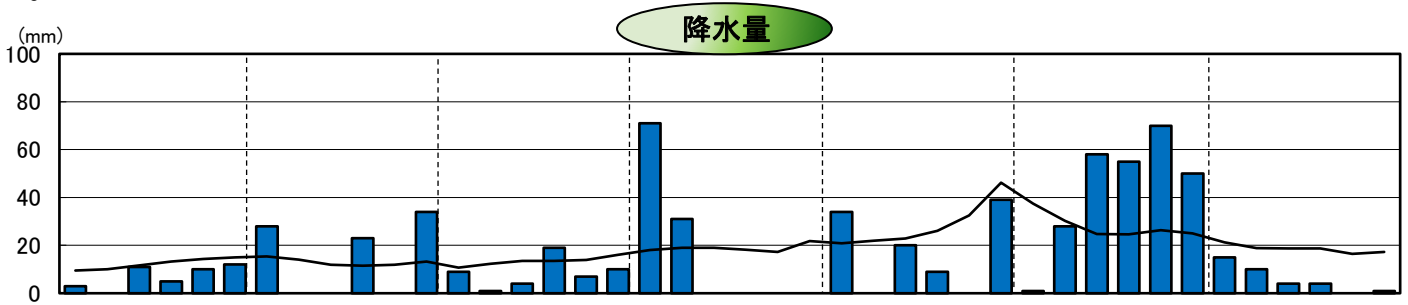

平成6年気象と作柄(渡島地域)

水稲の生育ステージ

主要作物の平年比較(渡島)

作物名	平年(平均)収量対比	作物名	平年(平均)収量対比
水稲	109	小豆	121
小麦	104	いんげん	114
ばれいしょ	99	てんさい	105
大豆	128		