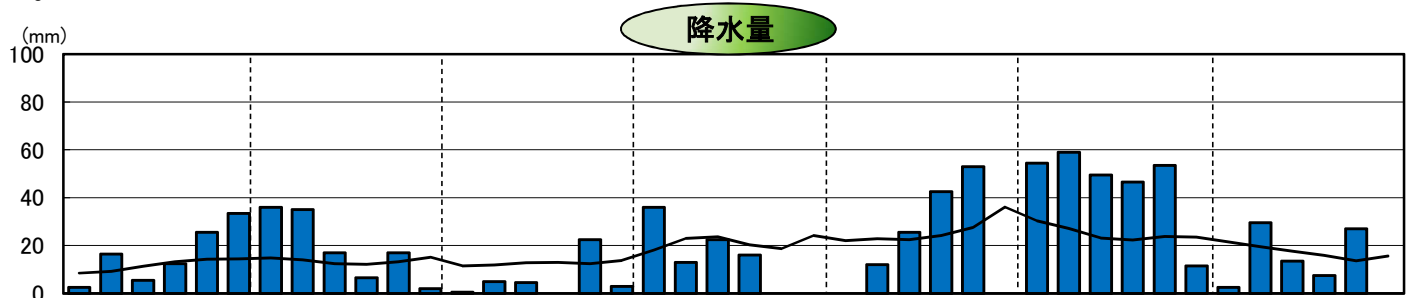

平成23年気象と作柄(渡島地域)

水 稻 の 生 育 ス テ ー ジ

主要作物の平年比較(渡島)

作物名	平年(平均)収量対比	作物名	平年(平均)収量対比
水 稻	105	大 豆	121
小 麦	99	てんさい	99
		ばれいしょ	..