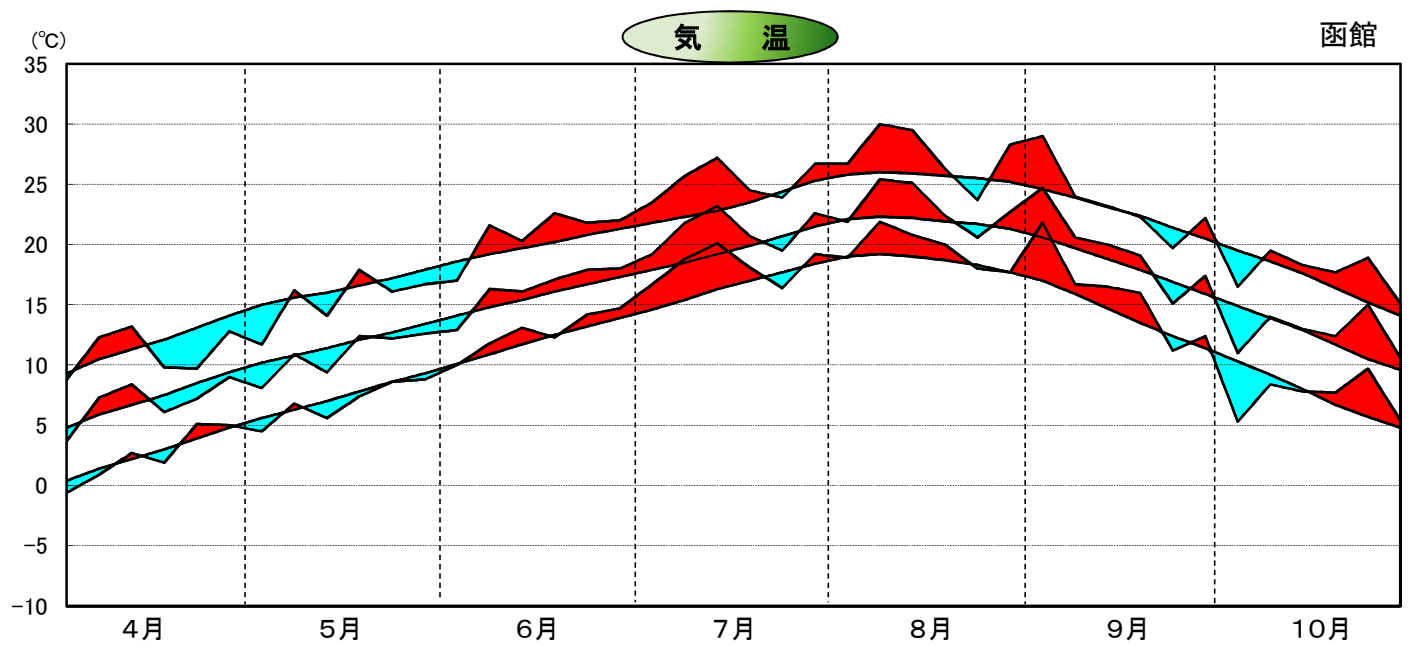

平成23年気象と作柄(渡島地域)

水 稻 の 生 育 ス テ ー ジ

主要作物の平年比較(渡島)

作物名	平年(平均)収量対比	作物名	平年(平均)収量対比
水 稻	105	大 豆	121
小 麦	99	てんさい	99
		ばれいしょ	..