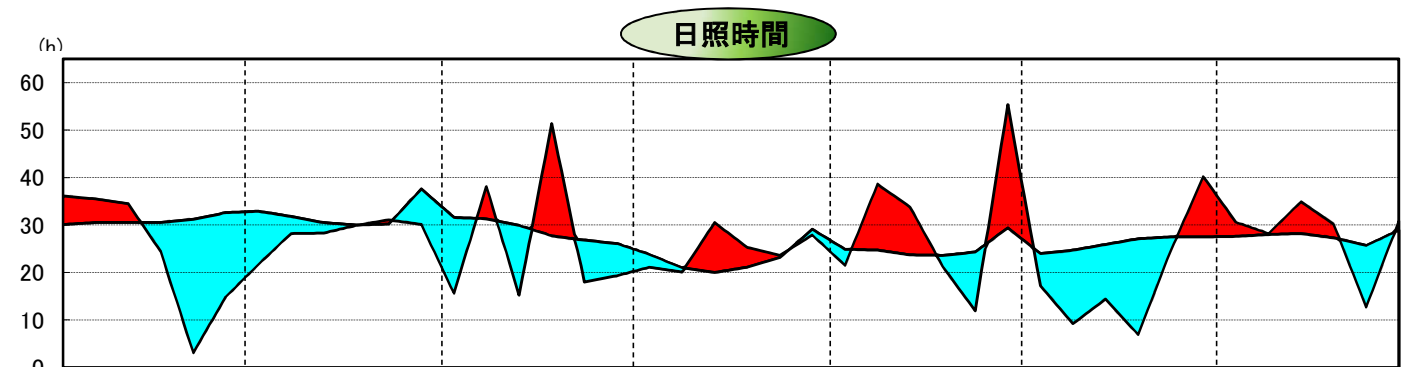

平成23年気象と作柄(渡島地域)

水 稻 の 生 育 ス テ ー ジ

主要作物の平年比較(渡島)

作物名	平年(平均)収量対比	作物名	平年(平均)収量対比
水 稻	105	大 豆	121
小 麦	99	てんさい	99
		ばれいしょ	..