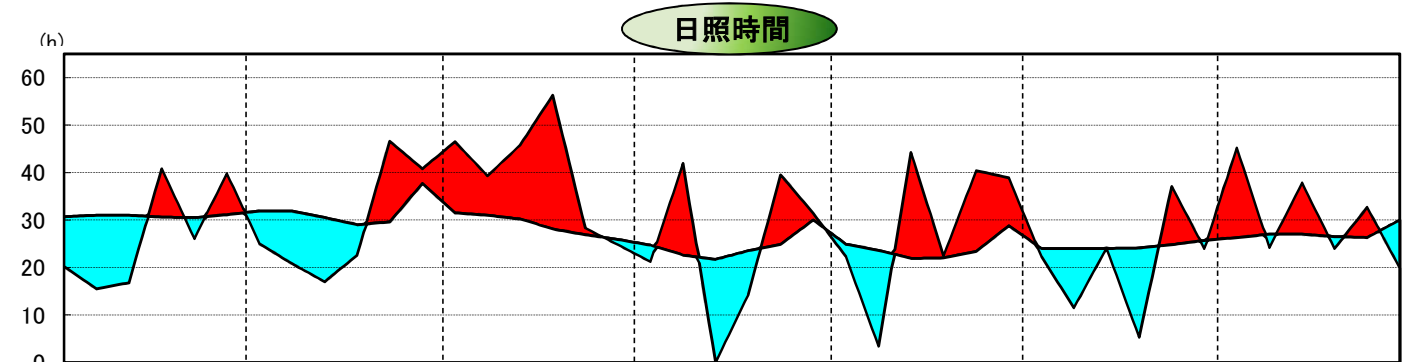

平成19年気象と作柄(渡島地域)

水稲の生育ステージ

主要作物の平年比較(渡島)

作物名	平年(平均)収量対比	作物名	平年(平均)収量対比
水稲	71	大豆	89
小麦	126	てんさい	110
		ばれいしょ	102