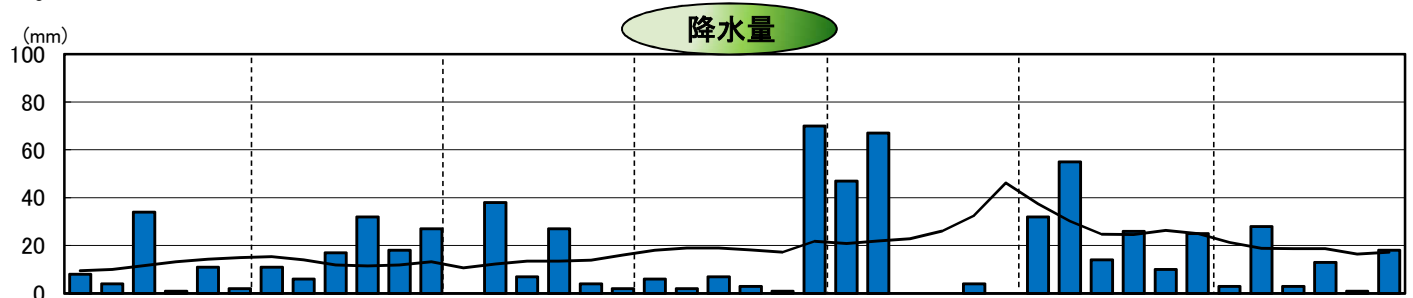

平成19年気象と作柄(渡島地域)

水稲の生育ステージ

主要作物の平年比較(渡島)

作物名	平年(平均)収量対比	作物名	平年(平均)収量対比
水稲	71	大豆	89
小麦	126	てんさい	110
		ばれいしょ	102