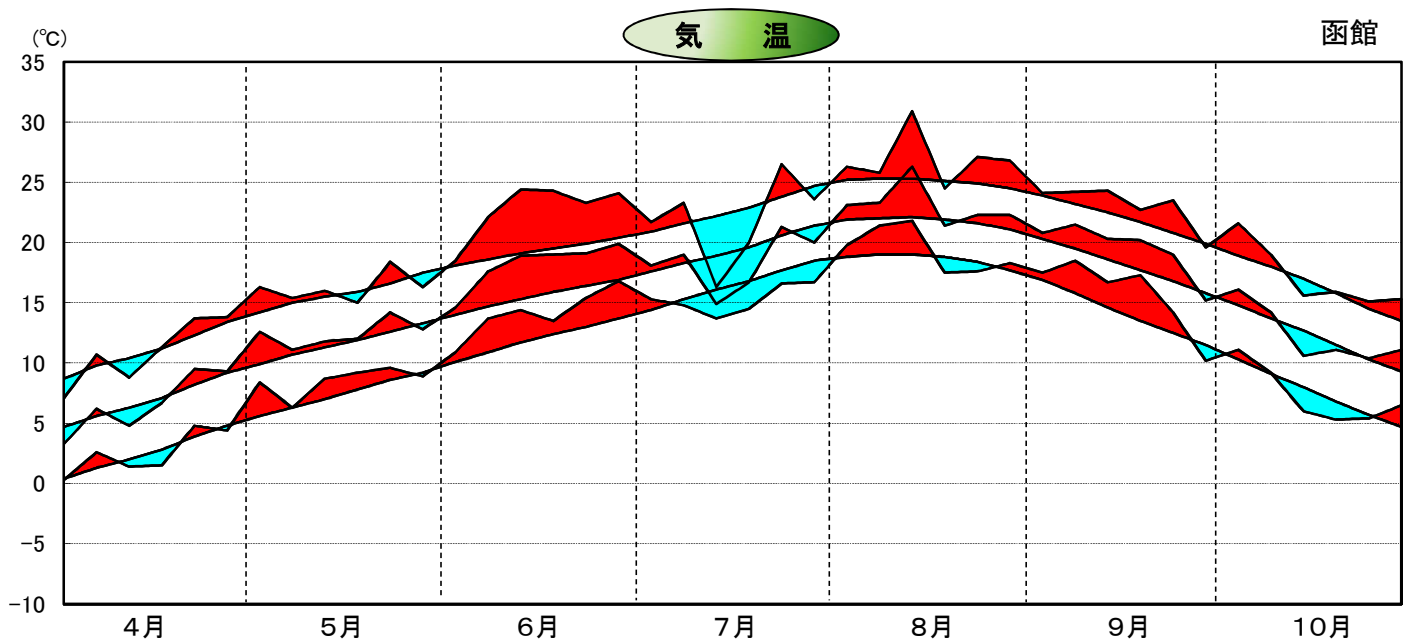

平成19年気象と作柄(渡島地域)

水稲の生育ステージ

主要作物の平年比較(渡島)

作物名	平年(平均)収量対比	作物名	平年(平均)収量対比
水稲	71	大豆	89
小麦	126	てんさい	110
		ばれいしょ	102