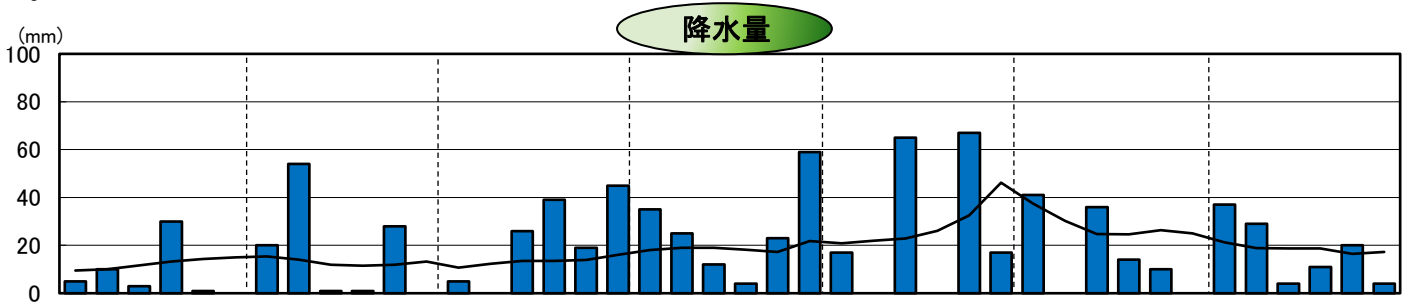

平成8年気象と作柄(渡島地域)

水稲の生育ステージ

主要作物の平年比較(渡島)

作物名	平年(平均)収量対比	作物名	平年(平均)収量対比
水稲	96	小豆	81
小麦	62	いんげん	82
ばれいしょ	84	てんさい	82
大豆	83		