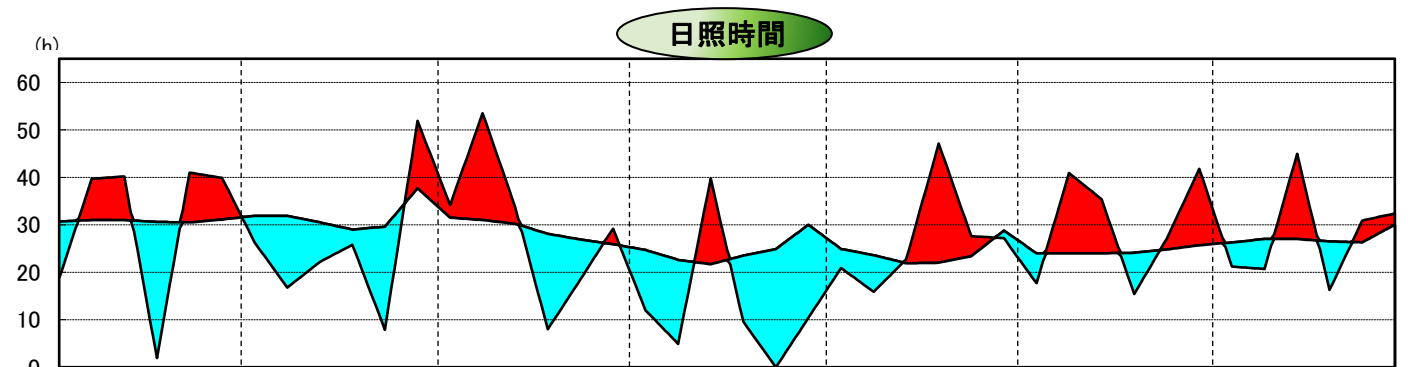

平成8年気象と作柄(渡島地域)

水稲の生育ステージ

主要作物の平年比較(渡島)

作物名	平年(平均)収量対比	作物名	平年(平均)収量対比
水稲	96	小豆	81
小麦	62	いんげん	82
ばれいしょ	84	てんさい	82
大豆	83		