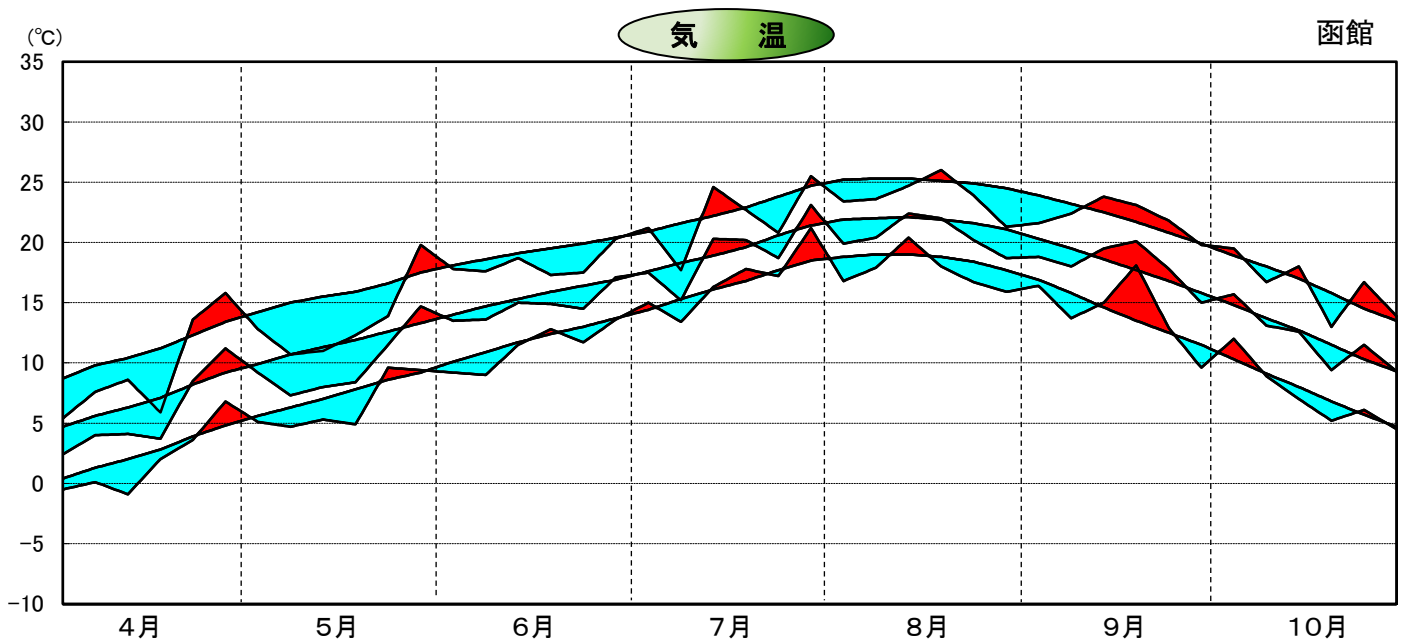

平成8年気象と作柄(渡島地域)

水稲の生育ステージ

主要作物の平年比較(渡島)

作物名	平年(平均)収量対比	作物名	平年(平均)収量対比
水稲	96	小豆	81
小麦	62	いんげん	82
ばれいしょ	84	てんさい	82
大豆	83		