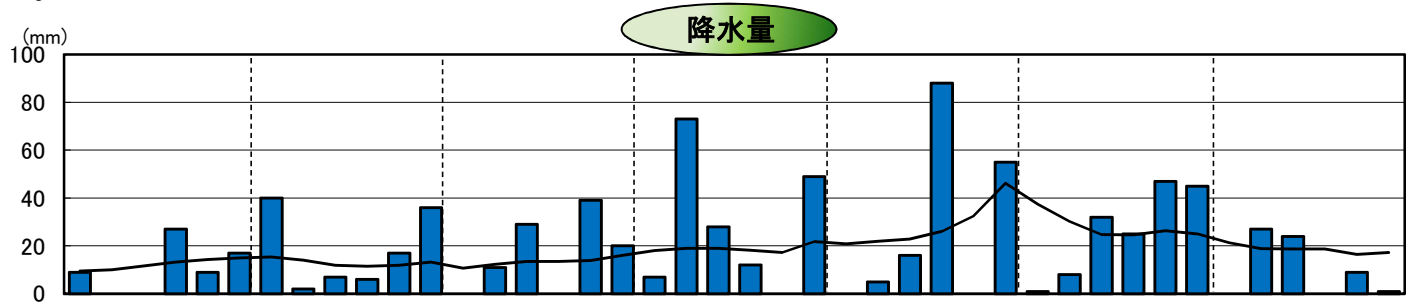

平成16年気象と作柄(渡島地域)

水稲の生育ステージ

主要作物の平年比較(渡島)

作物名	平年(平均)収量対比	作物名	平年(平均)収量対比
水稲	103	小豆	104
小麦	154	いんげん	93
ばれいしょ	104	てんさい	115
大豆	98		