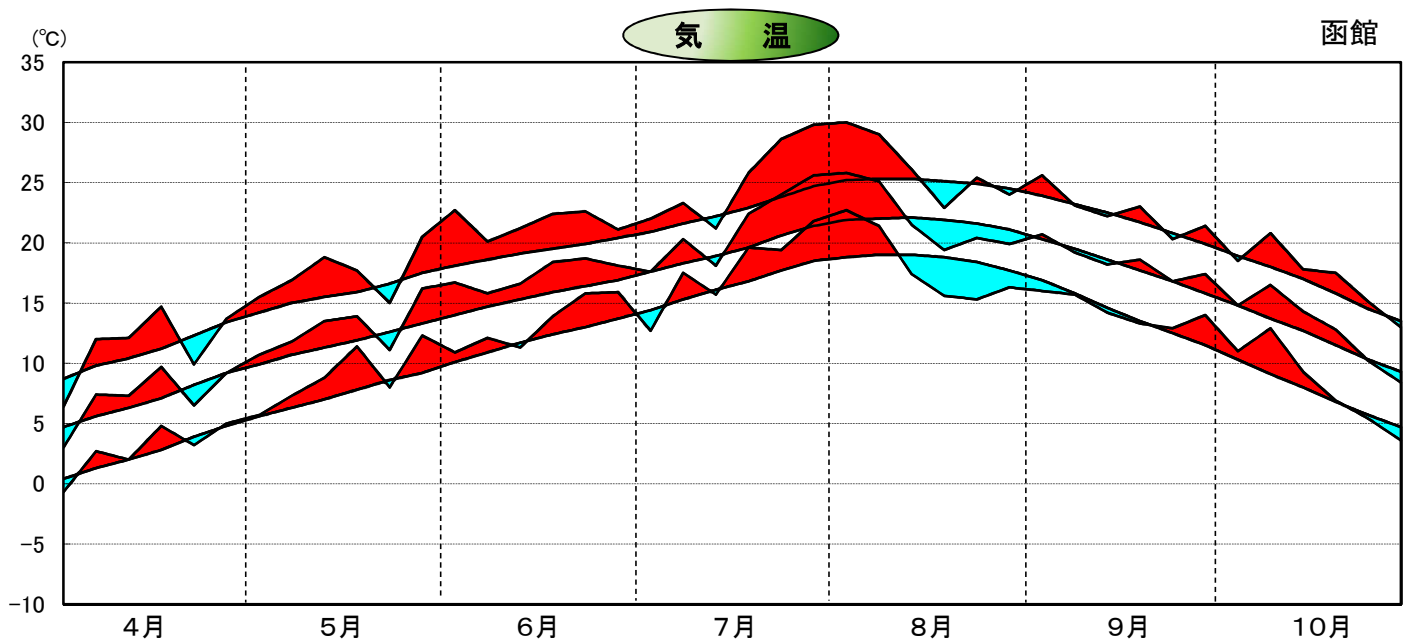

平成16年気象と作柄(渡島地域)

水稲の生育ステージ

主要作物の平年比較(渡島)

作物名	平年(平均)収量対比	作物名	平年(平均)収量対比
水稲	103	小豆	104
小麦	154	いんげん	93
ばれいしょ	104	てんさい	115
大豆	98		