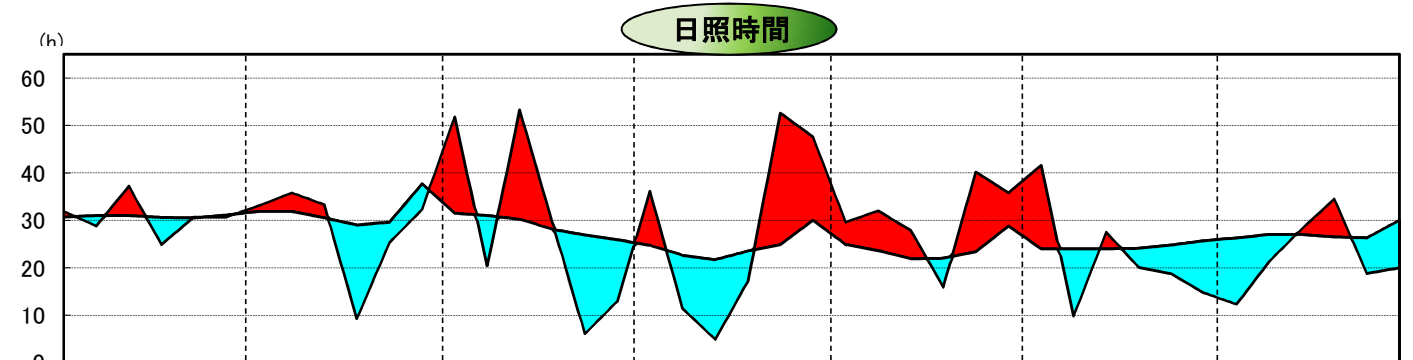

平成16年気象と作柄(渡島地域)

水稲の生育ステージ

主要作物の平年比較(渡島)

作物名	平年(平均)収量対比	作物名	平年(平均)収量対比
水稲	103	小豆	104
小麦	154	いんげん	93
ばれいしょ	104	てんさい	115
大豆	98		