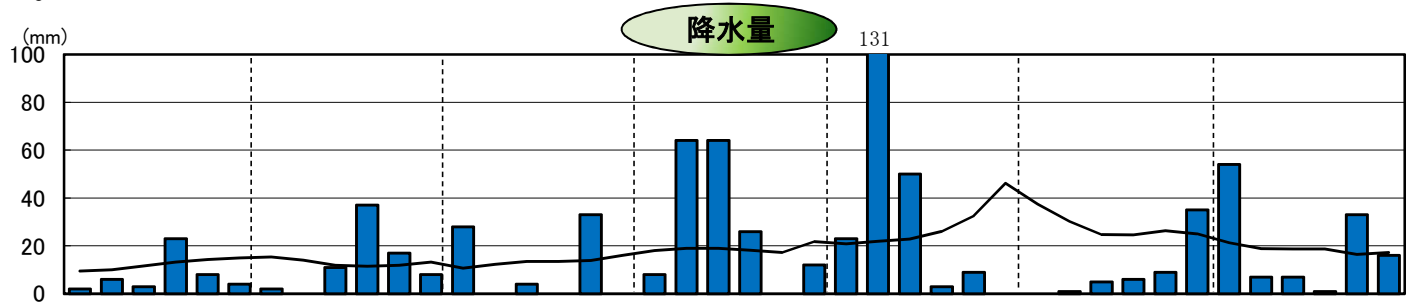

平成14年気象と作柄(渡島地域)

水 稻 の 生 育 ス テ ー ジ

主要作物の平年比較(渡島)

作物名	平年(平均)収量対比	作物名	平年(平均)収量対比
水 稻	87	小 豆	90
小 麦	130	いんげん	93
ばれいしょ	108	てんさい	116
大 豆	84		