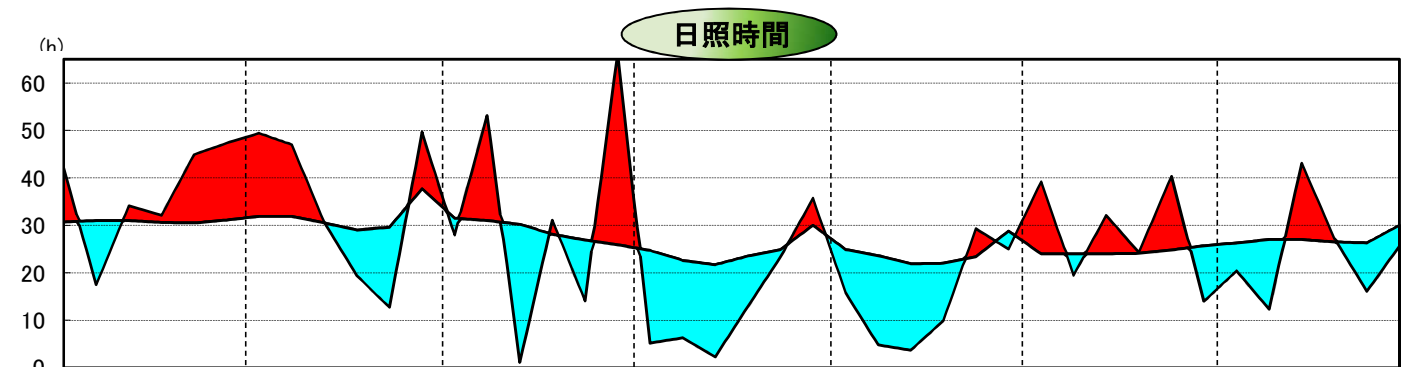

平成14年気象と作柄(渡島地域)

水 稻 の 生 育 ス テ ー ジ

主要作物の平年比較(渡島)

作物名	平年(平均)収量対比	作物名	平年(平均)収量対比
水 稻	87	小 豆	90
小 麦	130	いんげん	93
ばれいしょ	108	てんさい	116
大 豆	84		