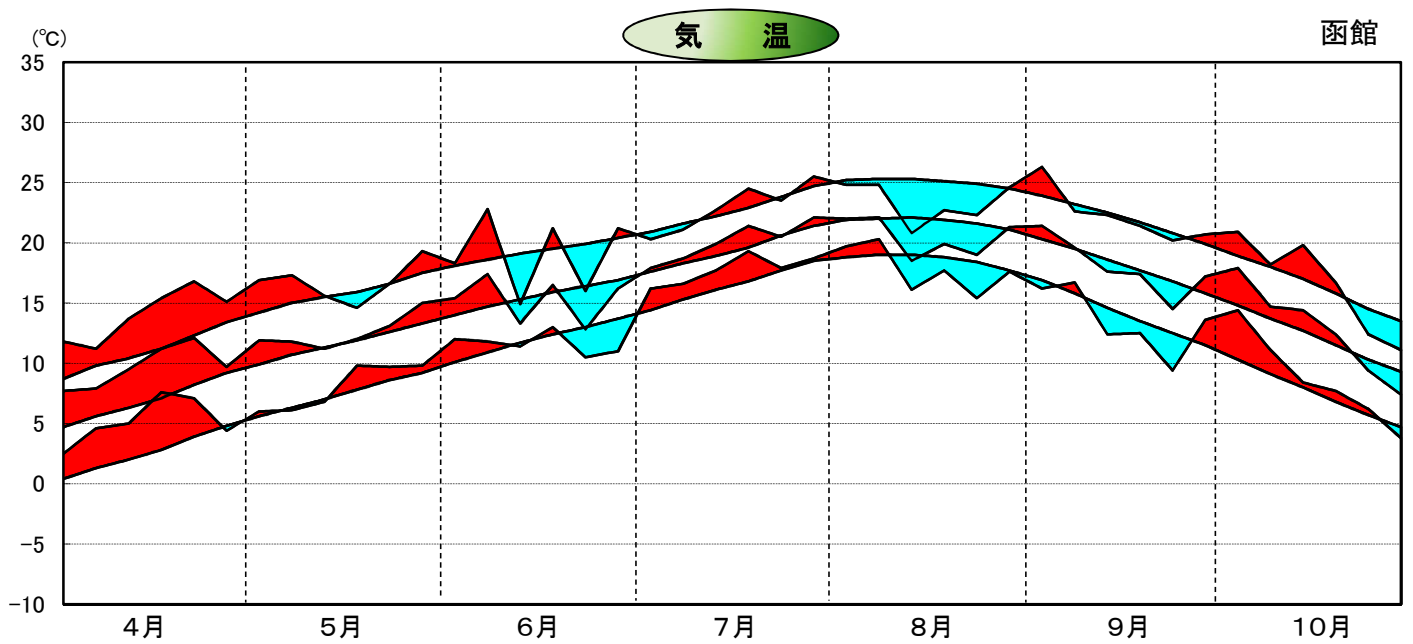

平成14年気象と作柄(渡島地域)

水 稻 の 生 育 ス テ ー ジ

主要作物の平年比較(渡島)

作物名	平年(平均)収量対比	作物名	平年(平均)収量対比
水 稻	87	小 豆	90
小 麦	130	いんげん	93
ばれいしょ	108	てんさい	116
大 豆	84		