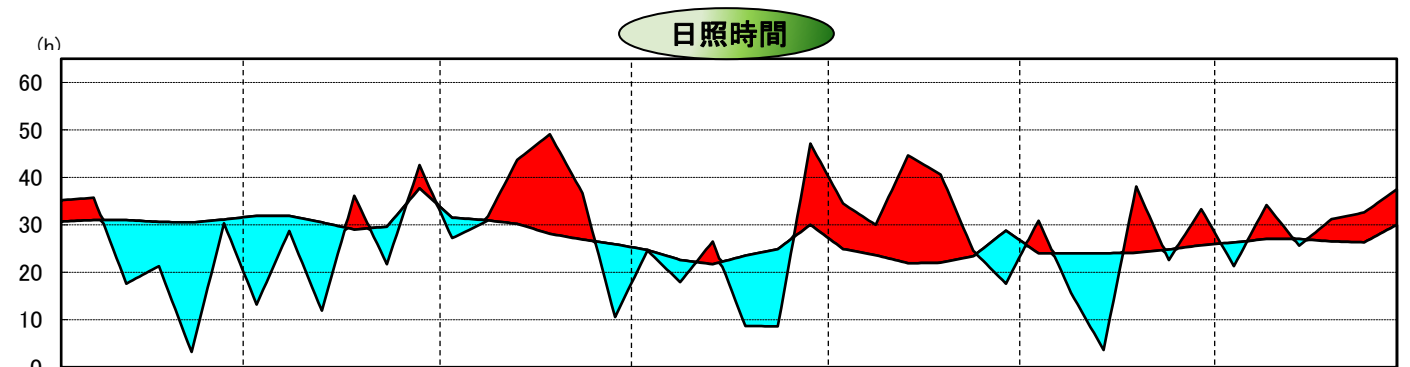

# 平成12年気象と作柄(渡島地域)

## 水稲の生育ステージ