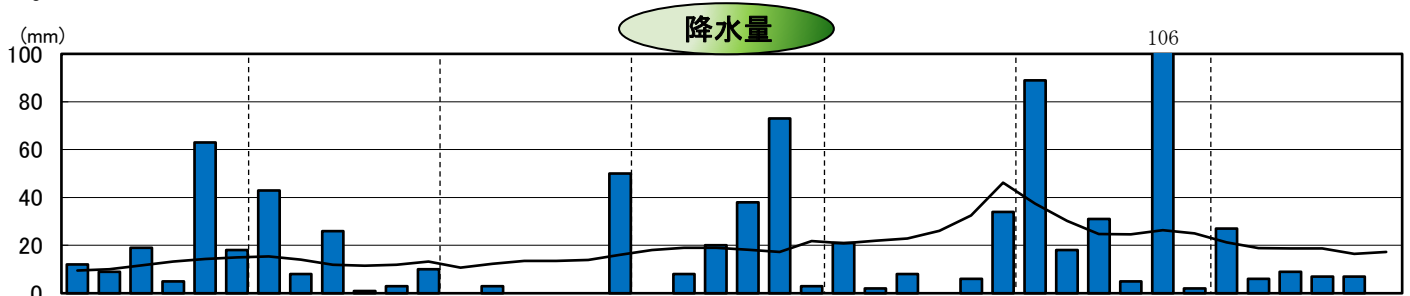

# 平成12年気象と作柄(渡島地域)

## 水稲の生育ステージ