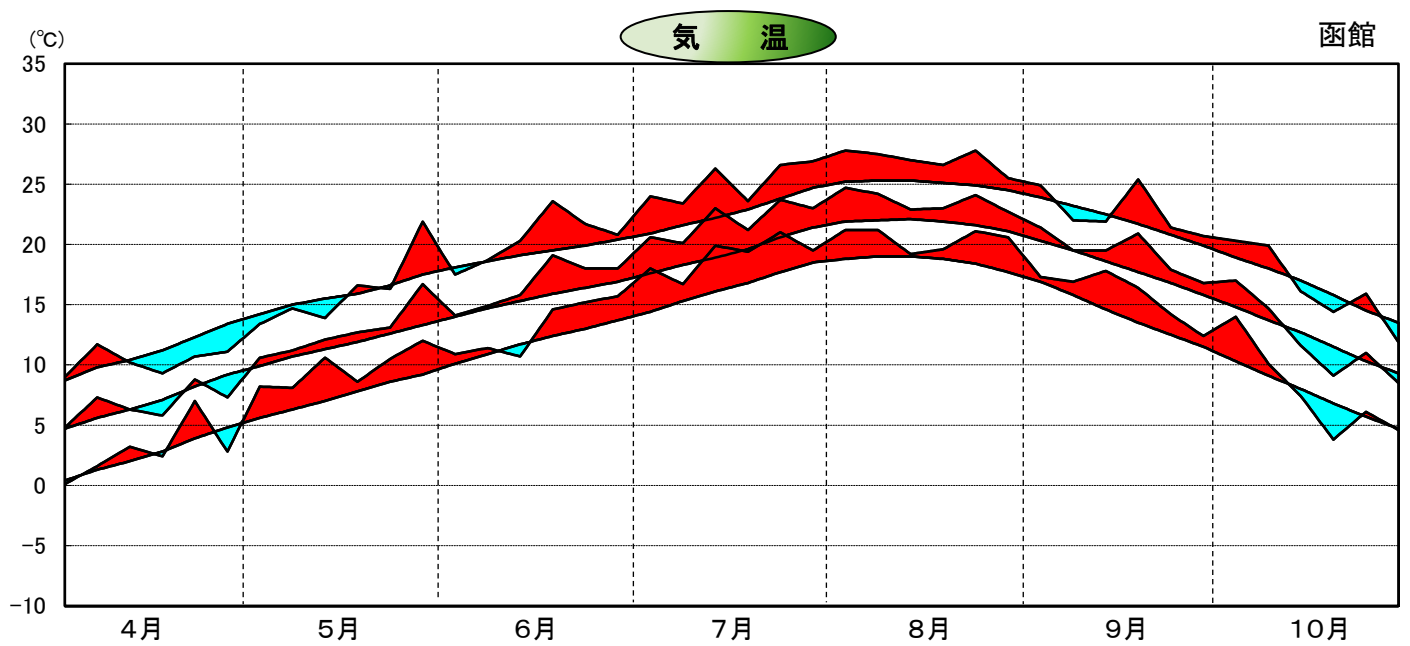

# 平成12年気象と作柄(渡島地域)

## 水稲の生育ステージ