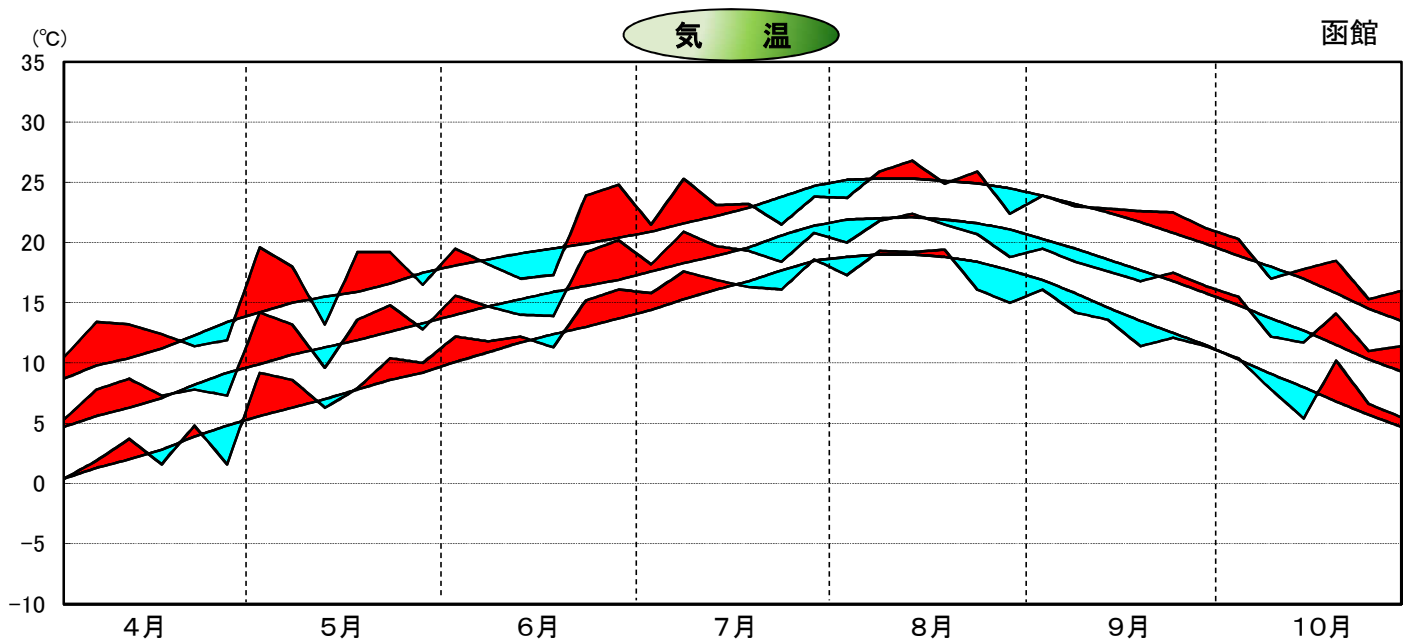

平成21年気象と作柄(渡島地域)

水稲の生育ステージ

主要作物の平年比較(渡島)

作物名	平年(平均)収量対比	作物名	平年(平均)収量対比
水稲	97	大豆	76
小麦	66	てんさい	85
		ばれいしょ	88