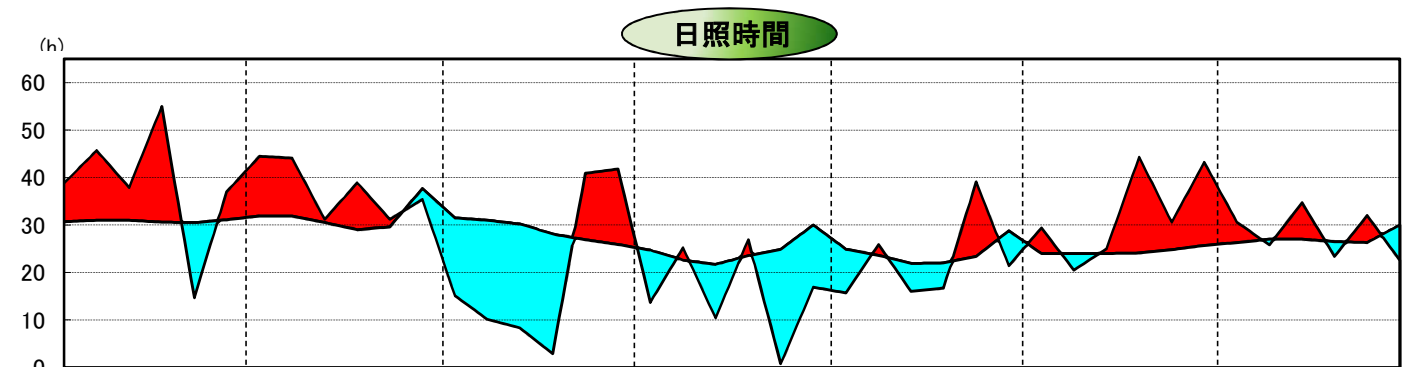

平成21年気象と作柄(渡島地域)

水稲の生育ステージ

主要作物の平年比較(渡島)

作物名	平年(平均)収量対比	作物名	平年(平均)収量対比
水稲	97	大豆	76
小麦	66	てんさい	85
		ばれいしょ	88