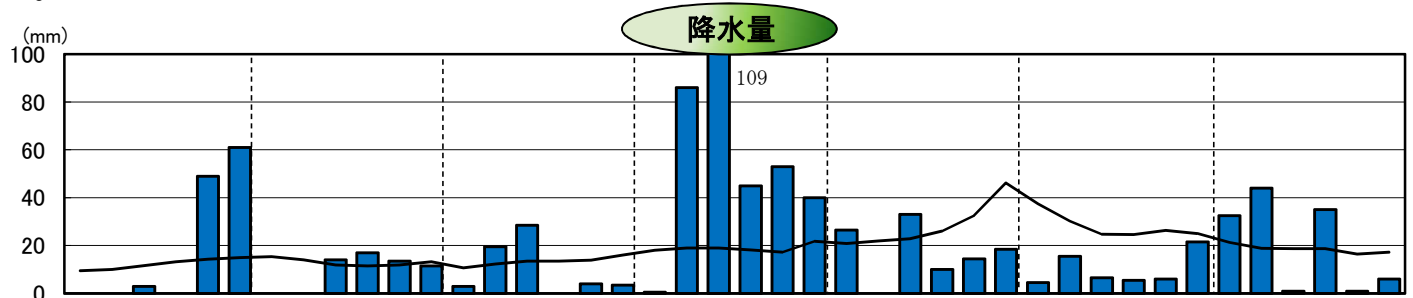

平成21年気象と作柄(渡島地域)

水稲の生育ステージ

主要作物の平年比較(渡島)

作物名	平年(平均)収量対比	作物名	平年(平均)収量対比
水稲	97	大豆	76
小麦	66	てんさい	85
		ばれいしょ	88