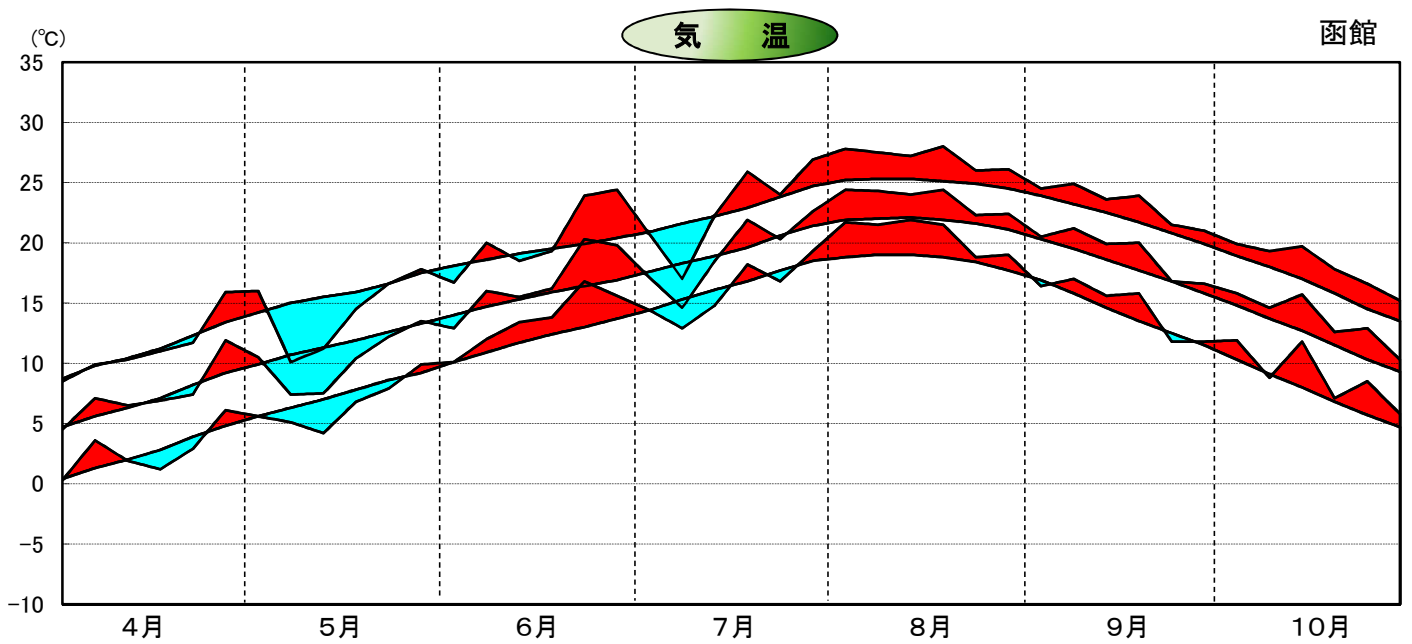

平成17年気象と作柄(渡島地域)

水稲の生育ステージ

主要作物の平年比較(渡島)

作物名	平年(平均)収量対比	作物名	平年(平均)収量対比
水稲	108	小豆	103
小麦	88	いんげん	102
ばれいしょ	103	てんさい	102
大豆	108		