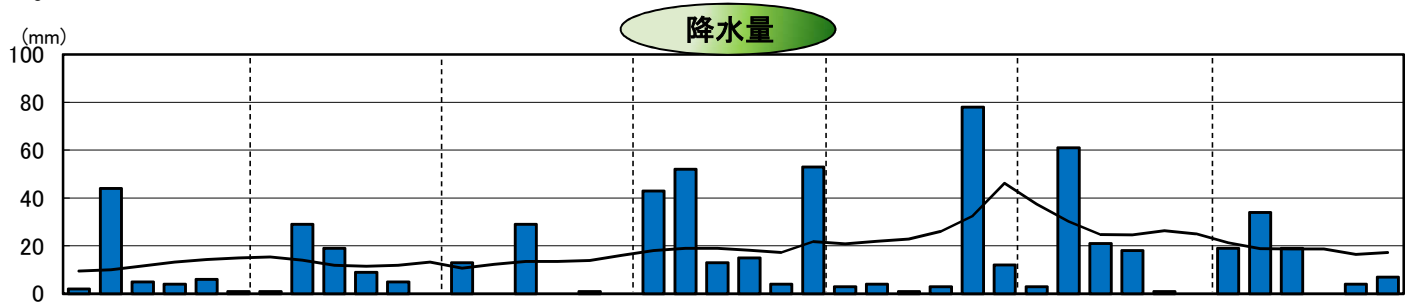

平成17年気象と作柄(渡島地域)

水稲の生育ステージ

主要作物の平年比較(渡島)

作物名	平年(平均)収量対比	作物名	平年(平均)収量対比
水稲	108	小豆	103
小麦	88	いんげん	102
ばれいしょ	103	てんさい	102
大豆	108		