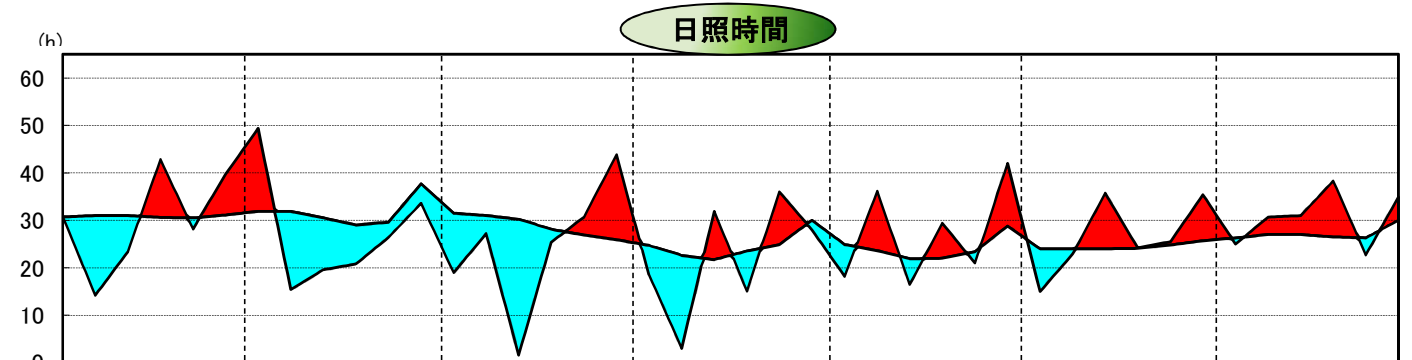

平成17年気象と作柄(渡島地域)

水稲の生育ステージ

主要作物の平年比較(渡島)

作物名	平年(平均)収量対比	作物名	平年(平均)収量対比
水稲	108	小豆	103
小麦	88	いんげん	102
ばれいしょ	103	てんさい	102
大豆	108		