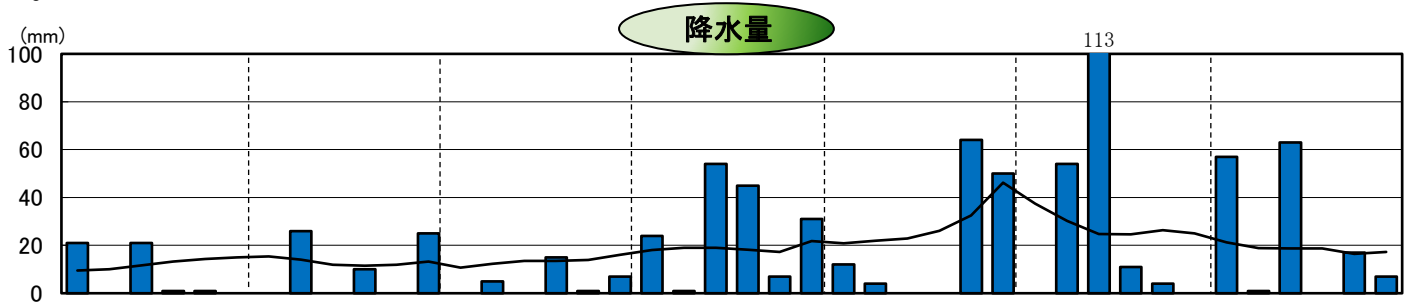

平成13年気象と作柄(渡島地域)

水稲の生育ステージ

主要作物の平年比較(渡島)

作物名	平年(平均)収量対比	作物名	平年(平均)収量対比
水稲	97	小豆	99
小麦	135	いんげん	99
ばれいしょ	108	てんさい	126
大豆	103		