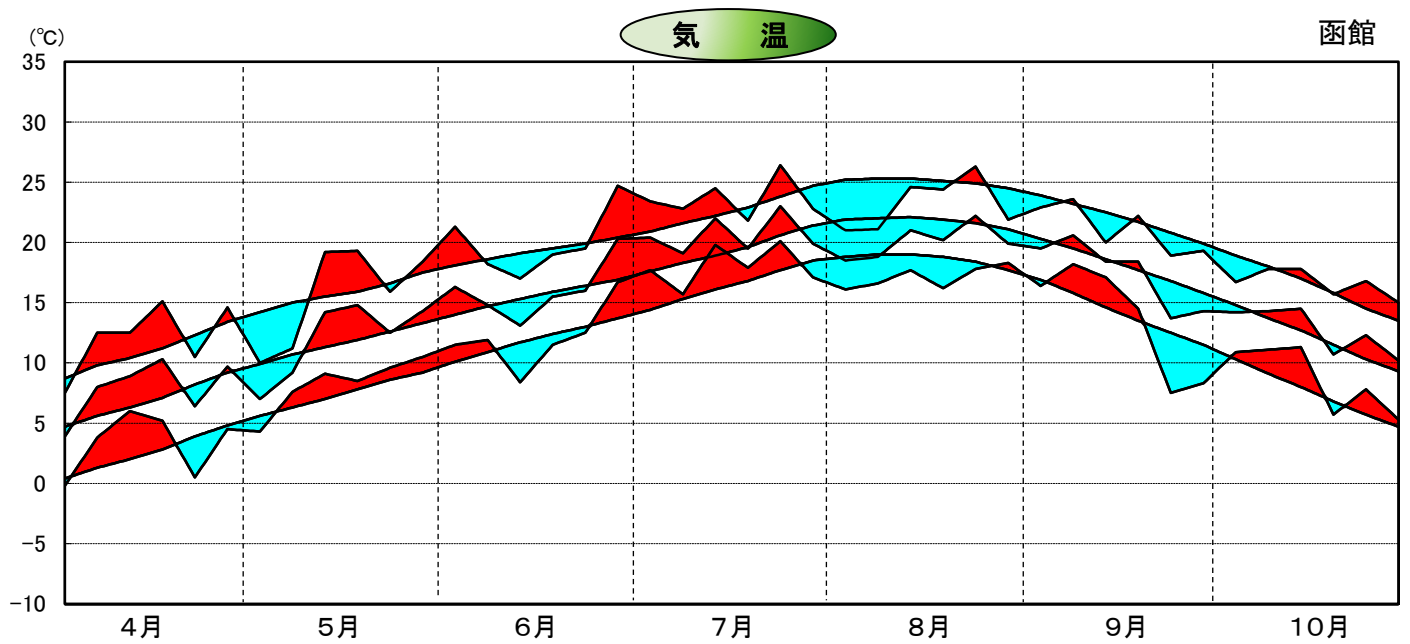

平成13年気象と作柄(渡島地域)

水稲の生育ステージ

主要作物の平年比較(渡島)

作物名	平年(平均)収量対比	作物名	平年(平均)収量対比
水稲	97	小豆	99
小麦	135	いんげん	99
ばれいしょ	108	てんさい	126
大豆	103		