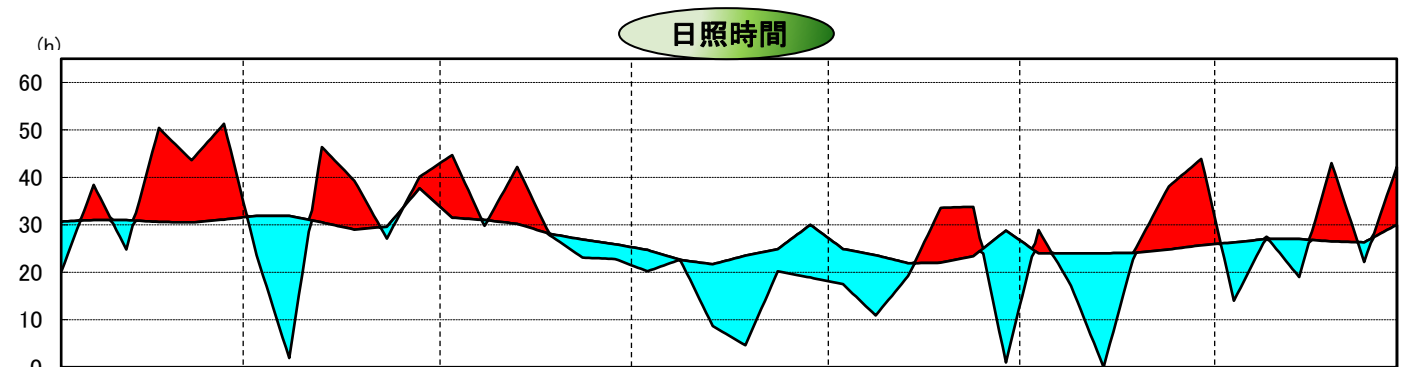

平成13年気象と作柄(渡島地域)

水稲の生育ステージ

主要作物の平年比較(渡島)

作物名	平年(平均)収量対比	作物名	平年(平均)収量対比
水稲	97	小豆	99
小麦	135	いんげん	99
ばれいしょ	108	てんさい	126
大豆	103		