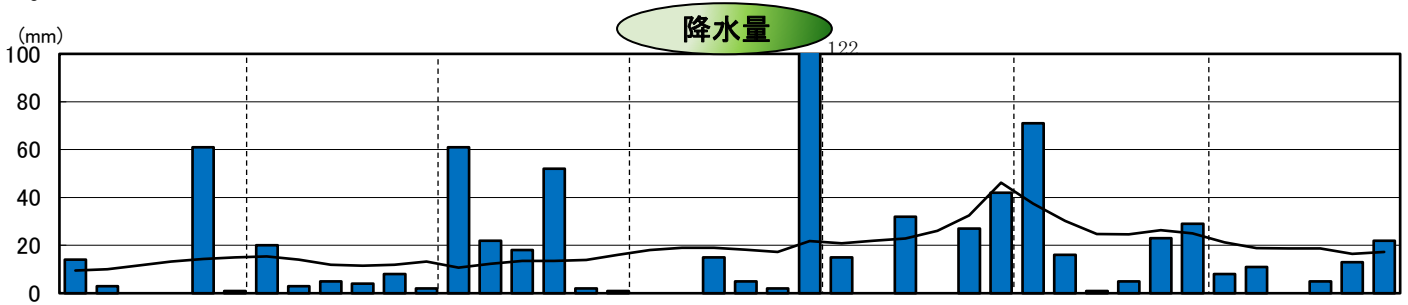

# 平成5年気象と作柄(渡島地域)

## 水 稻 の 生 育 ス テ ー ジ