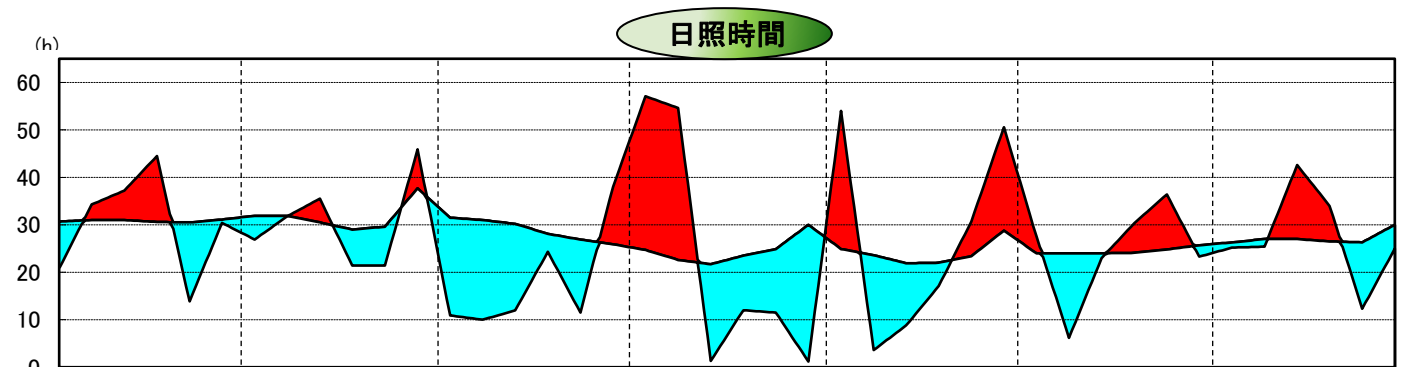

# 平成5年気象と作柄(渡島地域)

## 水 稻 の 生 育 ス テ ー ジ