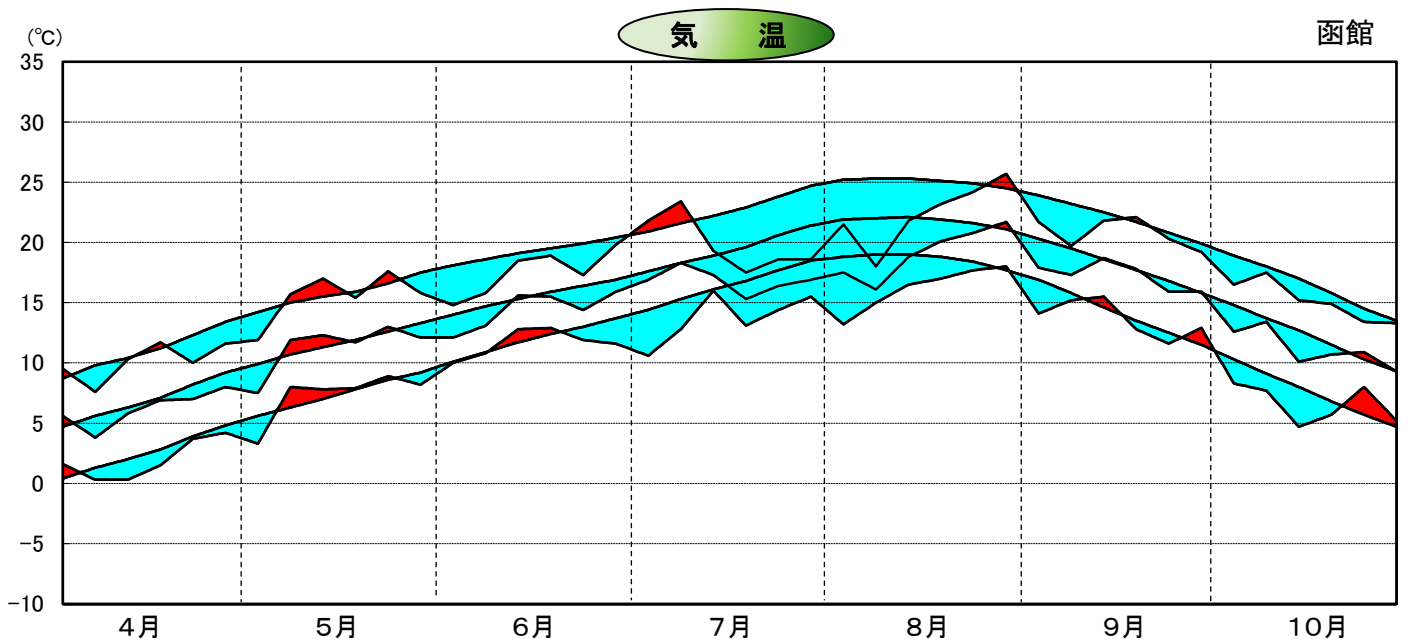

# 平成5年気象と作柄(渡島地域)

## 水 稻 の 生 育 ス テ ー ジ