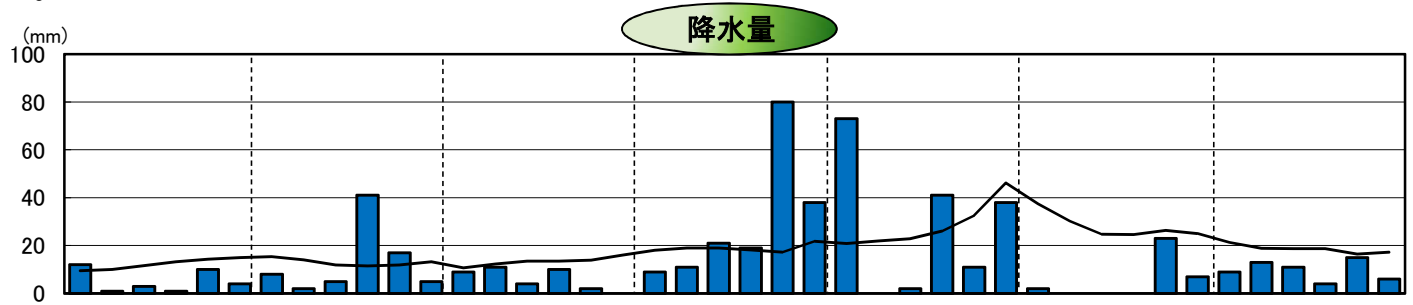

平成20年気象と作柄(渡島地域)

水 稻 の 生 育 ス テ ー ジ

主要作物の平年比較(渡島)

作物名	平年(平均)収量対比	作物名	平年(平均)収量対比
水 稻	105	大 豆	83
小 麦	133	てんさい	96
		ばれいしょ	96