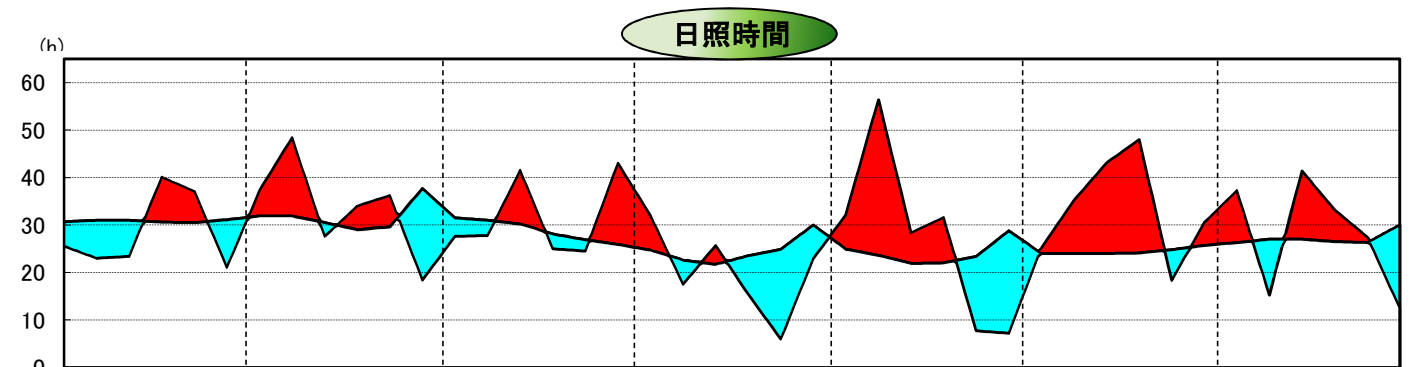

平成20年気象と作柄(渡島地域)

水 稻 の 生 育 ス テ ー ジ

主要作物の平年比較(渡島)

作物名	平年(平均)収量対比	作物名	平年(平均)収量対比
水 稻	105	大 豆	83
小 麦	133	てんさい	96
		ばれいしょ	96