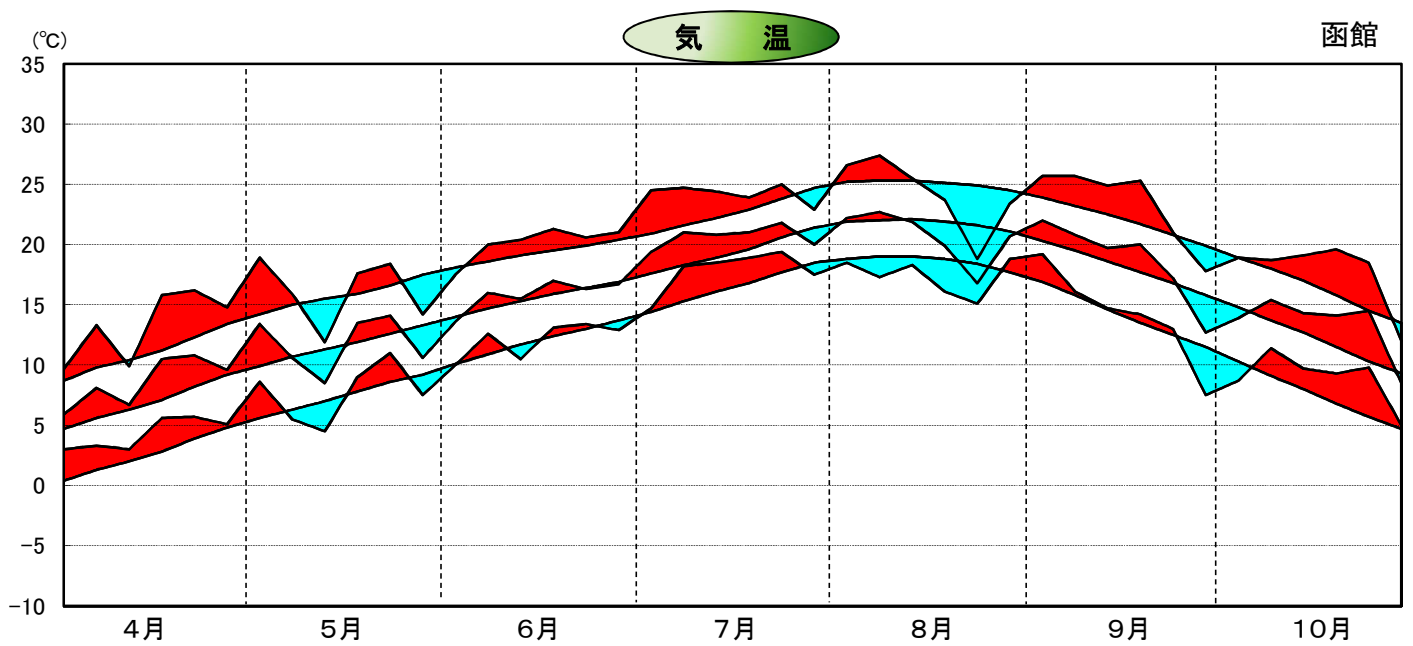

平成20年気象と作柄(渡島地域)

水 稻 の 生 育 ス テ ー ジ

主要作物の平年比較(渡島)

作物名	平年(平均)収量対比	作物名	平年(平均)収量対比
水 稻	105	大 豆	83
小 麦	133	てんさい	96
		ばれいしょ	96