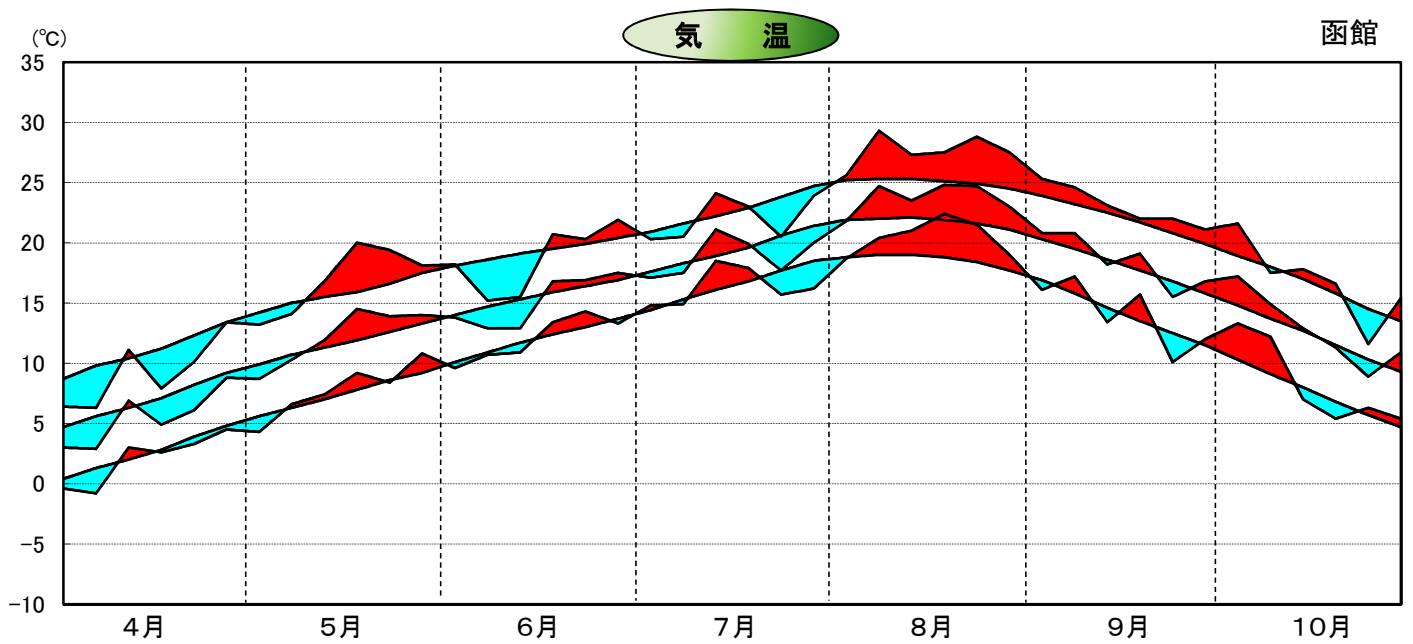

平成18年気象と作柄(渡島地域)

水稲の生育ステージ

主要作物の平年比較(渡島)

作物名	平年(平均)収量対比	作物名	平年(平均)収量対比
水稲	100	小豆	100
小麦	105	いんげん	89
ばれいしょ	96	てんさい	99
大豆	102		