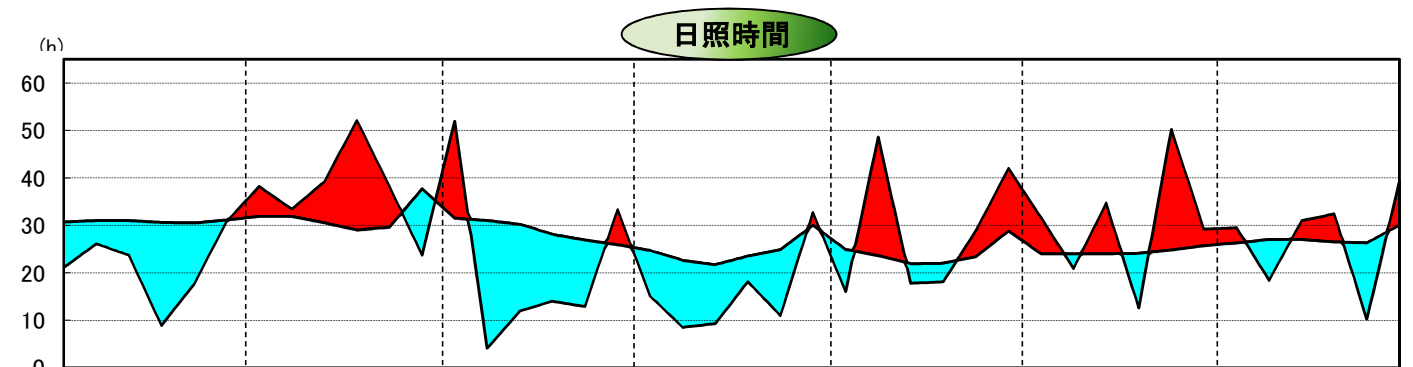

平成18年気象と作柄(渡島地域)

水稲の生育ステージ

主要作物の平年比較(渡島)

作物名	平年(平均)収量対比	作物名	平年(平均)収量対比
水稲	100	小豆	100
小麦	105	いんげん	89
ばれいしょ	96	てんさい	99
大豆	102		