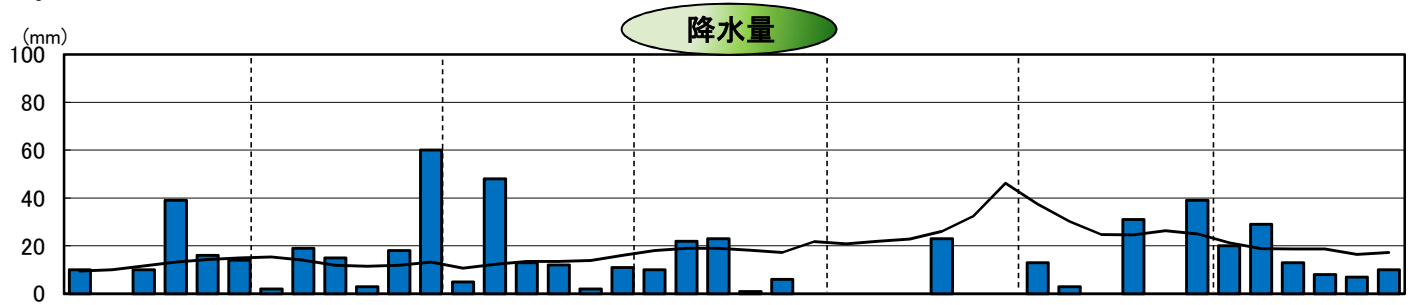

平成18年気象と作柄(渡島地域)

水稲の生育ステージ

主要作物の平年比較(渡島)

作物名	平年(平均)収量対比	作物名	平年(平均)収量対比
水稲	100	小豆	100
小麦	105	いんげん	89
ばれいしょ	96	てんさい	99
大豆	102		