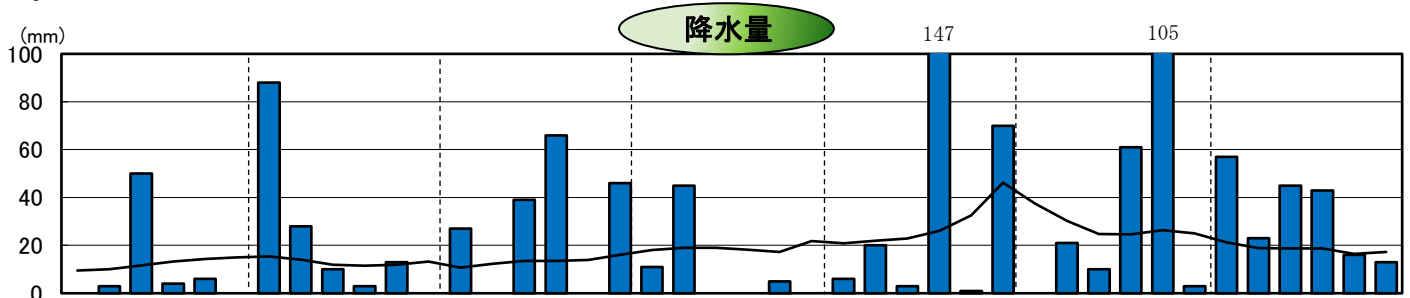

平成10年気象と作柄(渡島地域)

水稲の生育ステージ

主要作物の平年比較(渡島)

作物名	平年(平均)収量対比	作物名	平年(平均)収量対比
水稲	100	小豆	103
小麦	68	いんげん	99
ばれいしょ	96	てんさい	110
大豆	93		