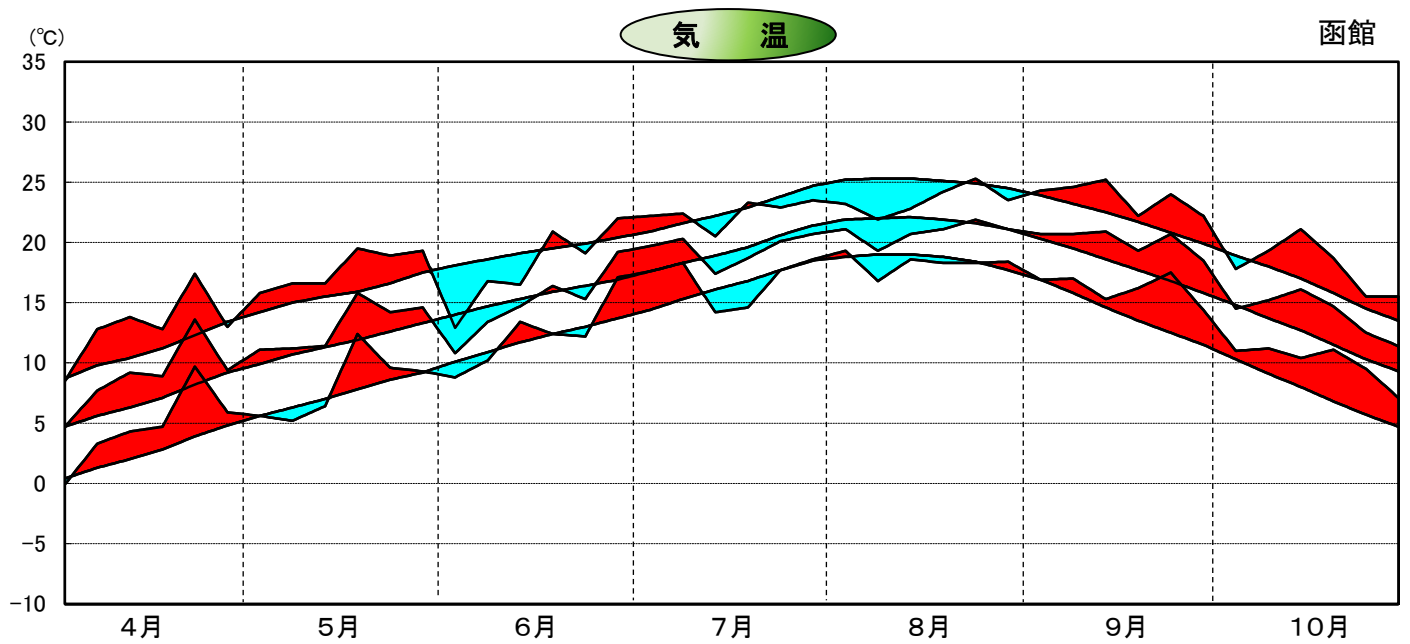

平成10年気象と作柄(渡島地域)

水稲の生育ステージ

主要作物の平年比較(渡島)

作物名	平年(平均)収量対比	作物名	平年(平均)収量対比
水稲	100	小豆	103
小麦	68	いんげん	99
ばれいしょ	96	てんさい	110
大豆	93		