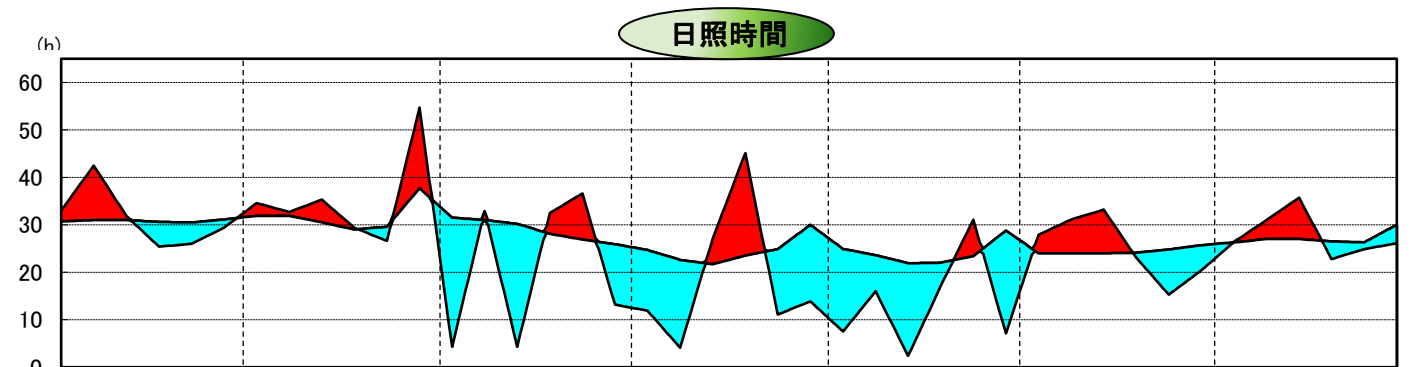

平成10年気象と作柄(渡島地域)

水稲の生育ステージ

主要作物の平年比較(渡島)

作物名	平年(平均)収量対比	作物名	平年(平均)収量対比
水稲	100	小豆	103
小麦	68	いんげん	99
ばれいしょ	96	てんさい	110
大豆	93		