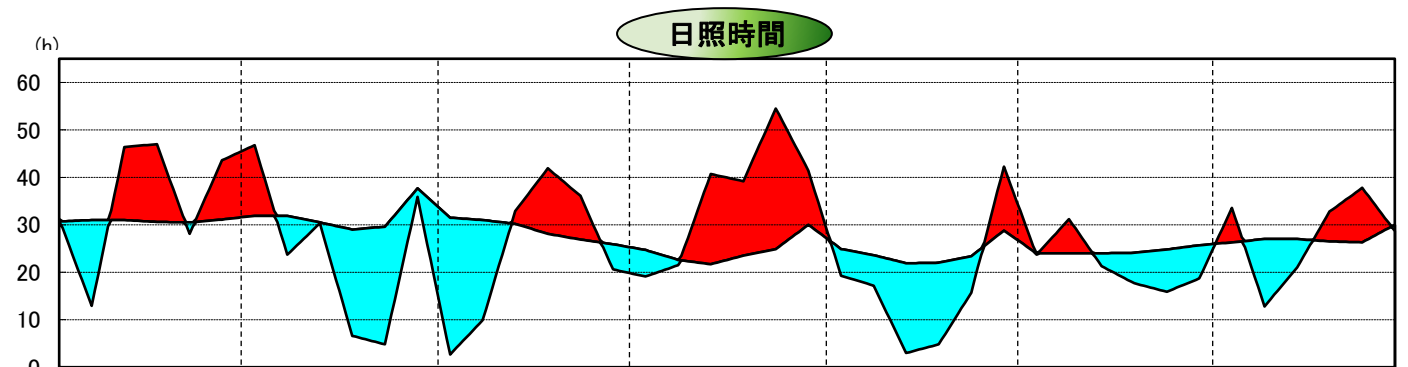

# 平成9年気象と作柄(渡島地域)

## 水稲の生育ステージ