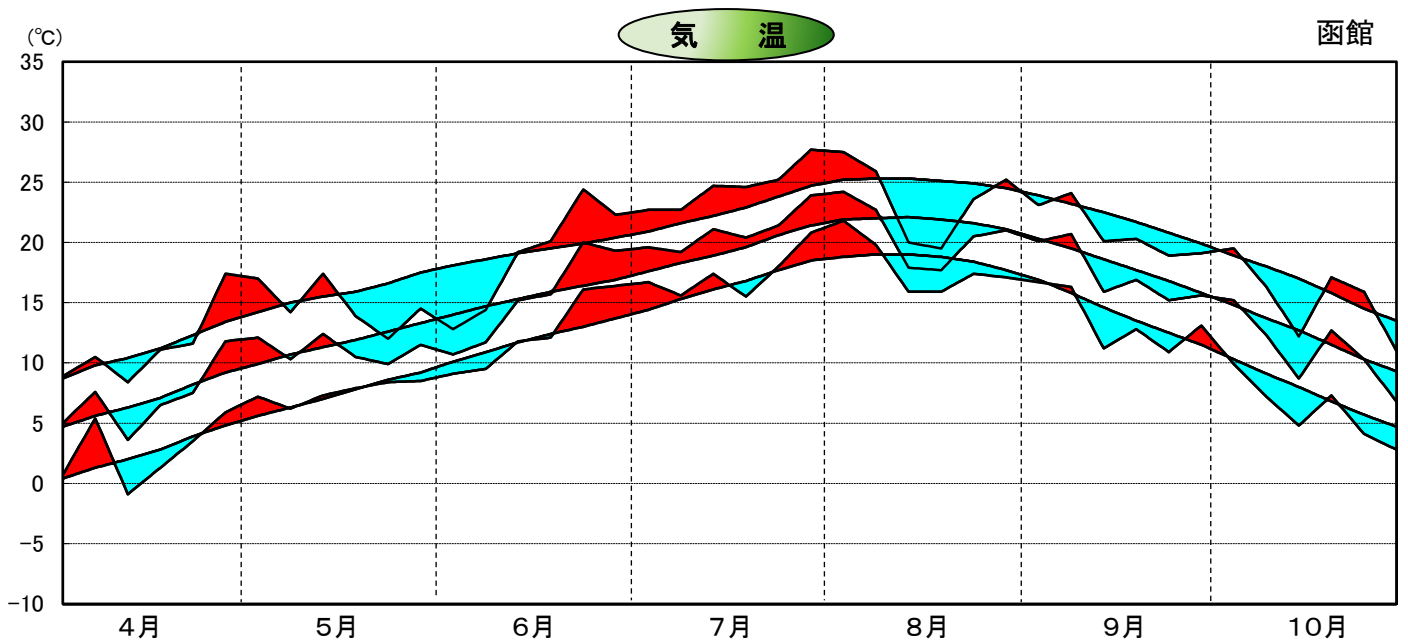

# 平成9年気象と作柄(渡島地域)

## 水稲の生育ステージ