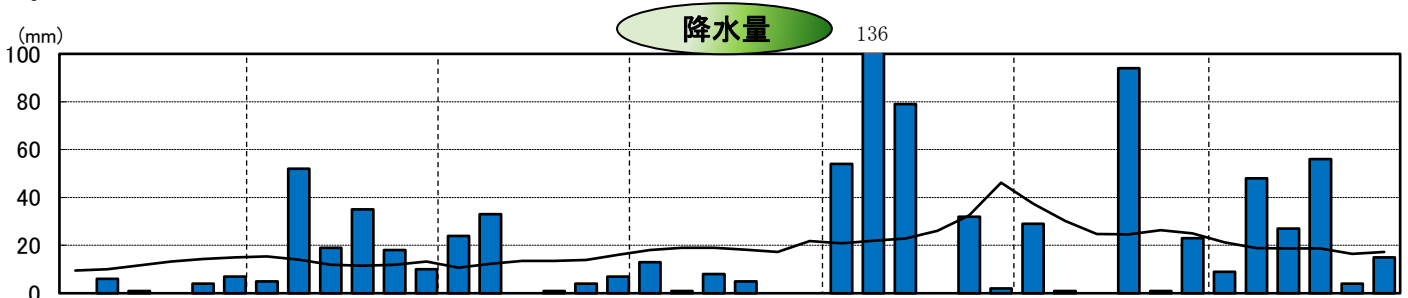

# 平成9年気象と作柄(渡島地域)

## 水稲の生育ステージ