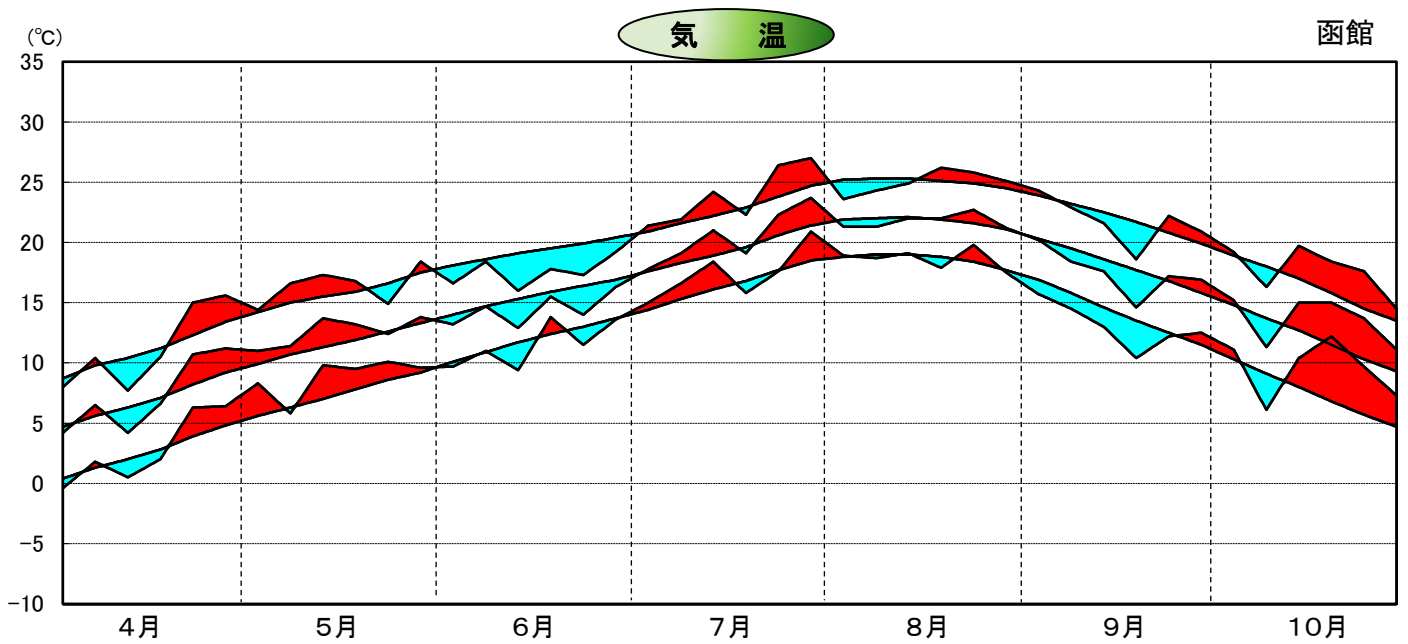

平成7年気象と作柄(渡島地域)

水稲の生育ステージ

主要作物の平年比較(渡島)

作物名	平年(平均)収量対比	作物名	平年(平均)収量対比
水稲	102	小豆	105
小麦	89	いんげん	104
ばれいしょ	91	てんさい	84
大豆	101		