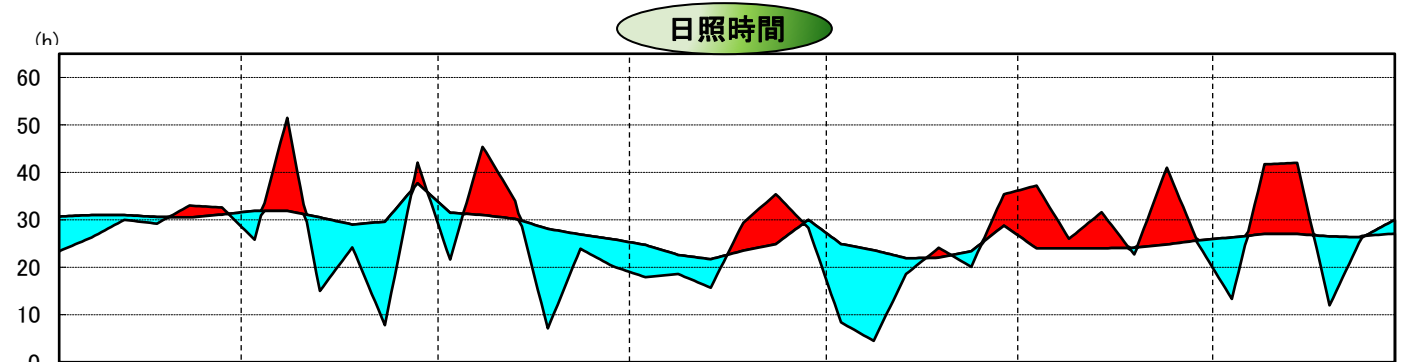

平成7年気象と作柄(渡島地域)

水稲の生育ステージ

主要作物の平年比較(渡島)

作物名	平年(平均)収量対比	作物名	平年(平均)収量対比
水稲	102	小豆	105
小麦	89	いんげん	104
ばれいしょ	91	てんさい	84
大豆	101		