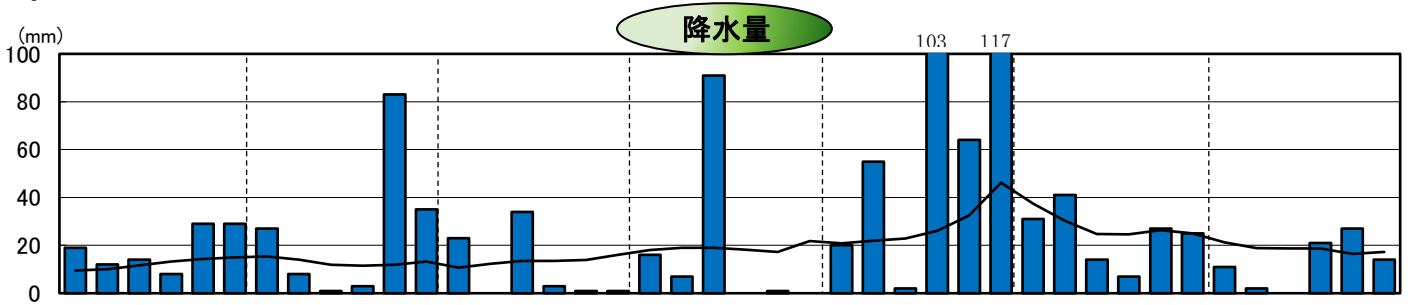

平成7年気象と作柄(渡島地域)

水稲の生育ステージ

主要作物の平年比較(渡島)

作物名	平年(平均)収量対比	作物名	平年(平均)収量対比
水稲	102	小豆	105
小麦	89	いんげん	104
ばれいしょ	91	てんさい	84
大豆	101		