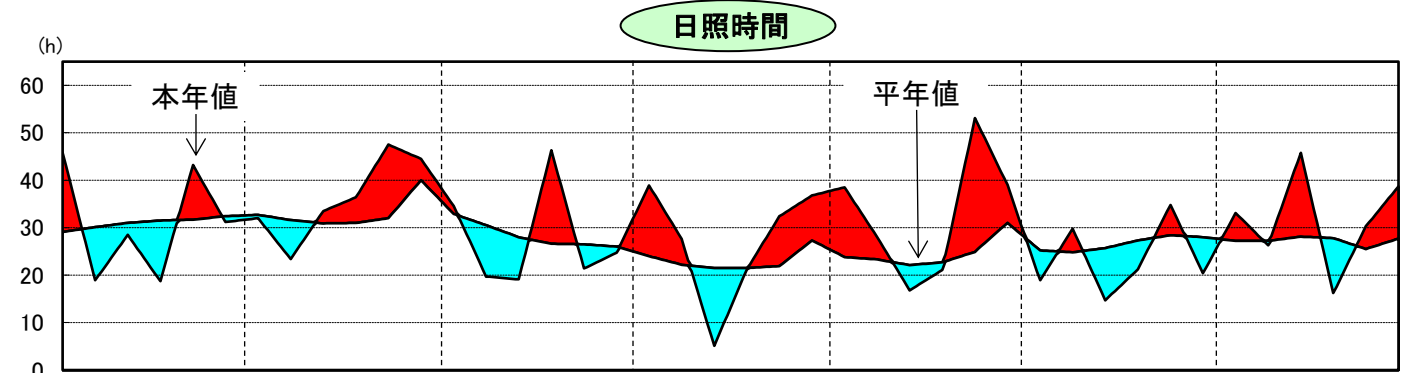

# 令和5年気象と作柄(渡島地域)

資料:「アメダス気象データ」

## 水稲の生育ステージ(渡島・檜山)

## 主要作物の平年比較(渡島)

作物名	作況指数	作物名	平均収量対比
水稲 (渡島・檜山)	106	小麦	
		大豆	
		てんさい	

注: 本年値が欠測の場合は、平年値で補完している。