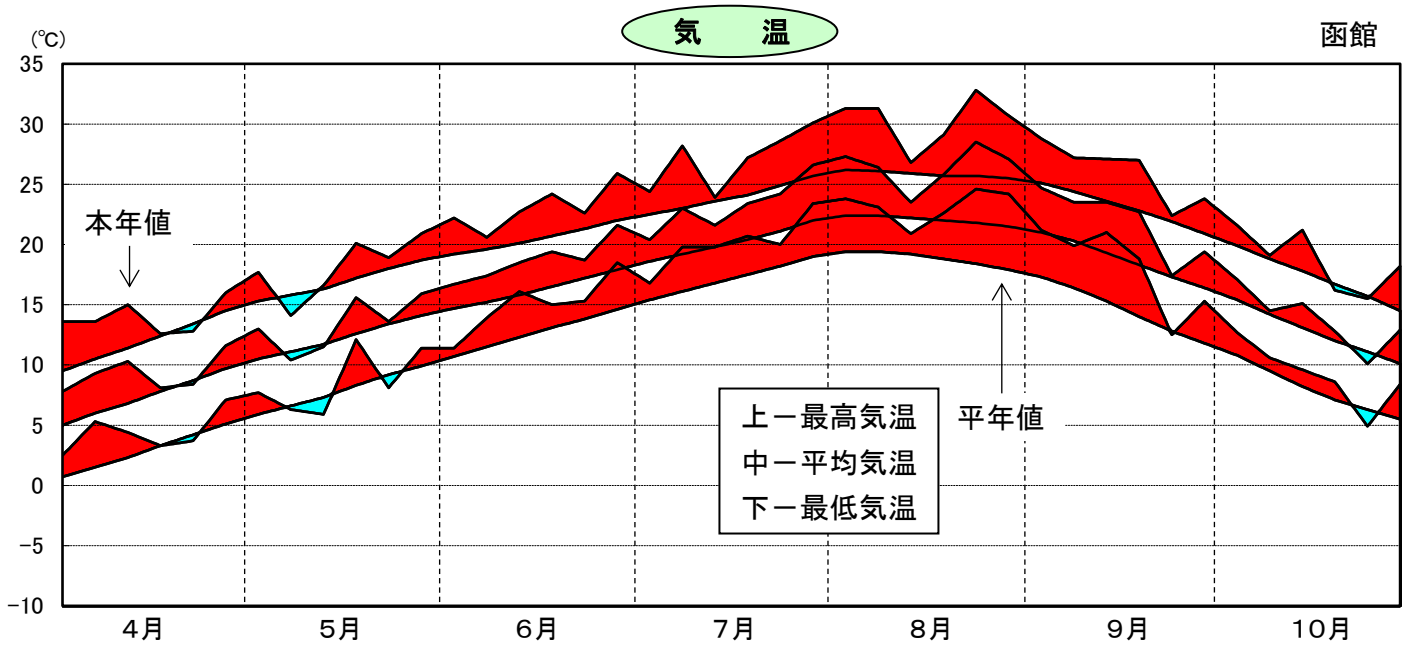

# 令和5年気象と作柄(渡島地域)

資料:「アメダス気象データ」

## 水稲の生育ステージ(渡島・檜山)

## 主要作物の平年比較(渡島)

作物名	作況指数	作物名	平均収量対比
水稲 (渡島・檜山)	106	小麦	
		大豆	
		てんさい	

注: 本年値が欠測の場合は、平年値で補完している。