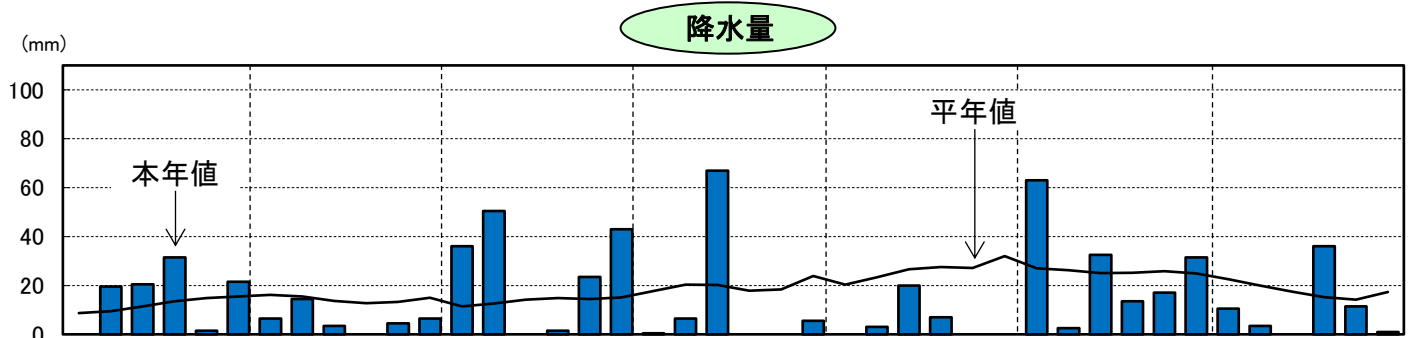

# 令和5年気象と作柄(渡島地域)

資料:「アメダス気象データ」

## 水稲の生育ステージ(渡島・檜山)

## 主要作物の平年比較(渡島)

作物名	作況指数	作物名	平均収量対比
水稲 (渡島・檜山)	106	小麦	
		大豆	
		てんさい	

注: 本年値が欠測の場合は、平年値で補完している。