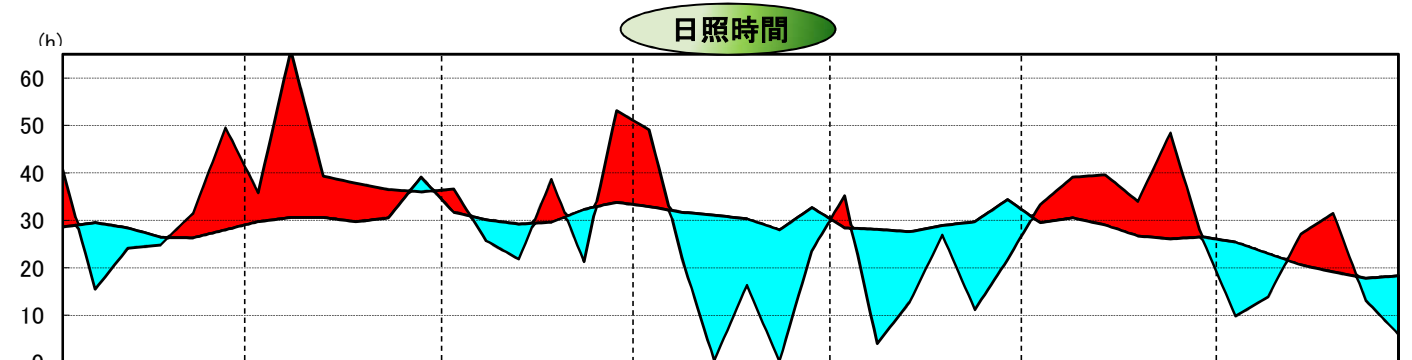

平成14年気象と作柄(留萌地域)

水稲の生育ステージ

主要作物の平年比較(留萌)

作物名	平年(平均)収量対比	作物名	平年(平均)収量対比
水稲	90	小豆	89
小麦	73	いんげん	102
ばれいしょ	114	てんさい	115
大豆	86		