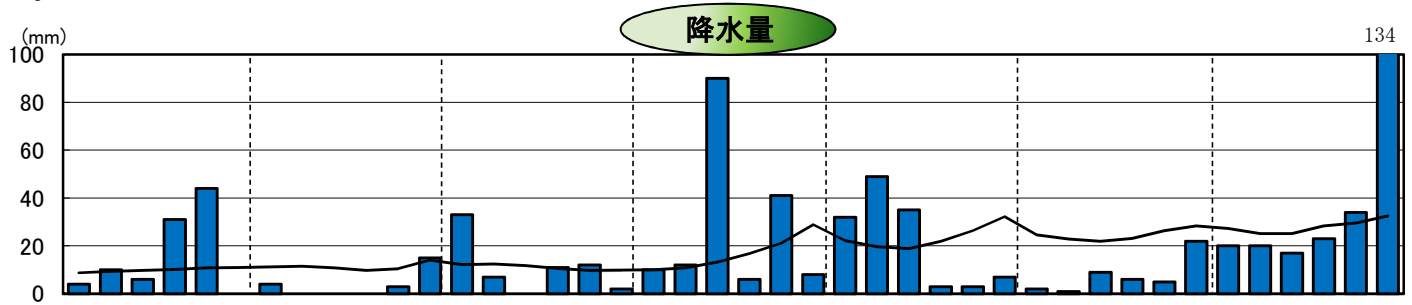

平成14年気象と作柄(留萌地域)

水稲の生育ステージ

主要作物の平年比較(留萌)

作物名	平年(平均)収量対比	作物名	平年(平均)収量対比
水稲	90	小豆	89
小麦	73	いんげん	102
ばれいしょ	114	てんさい	115
大豆	86		