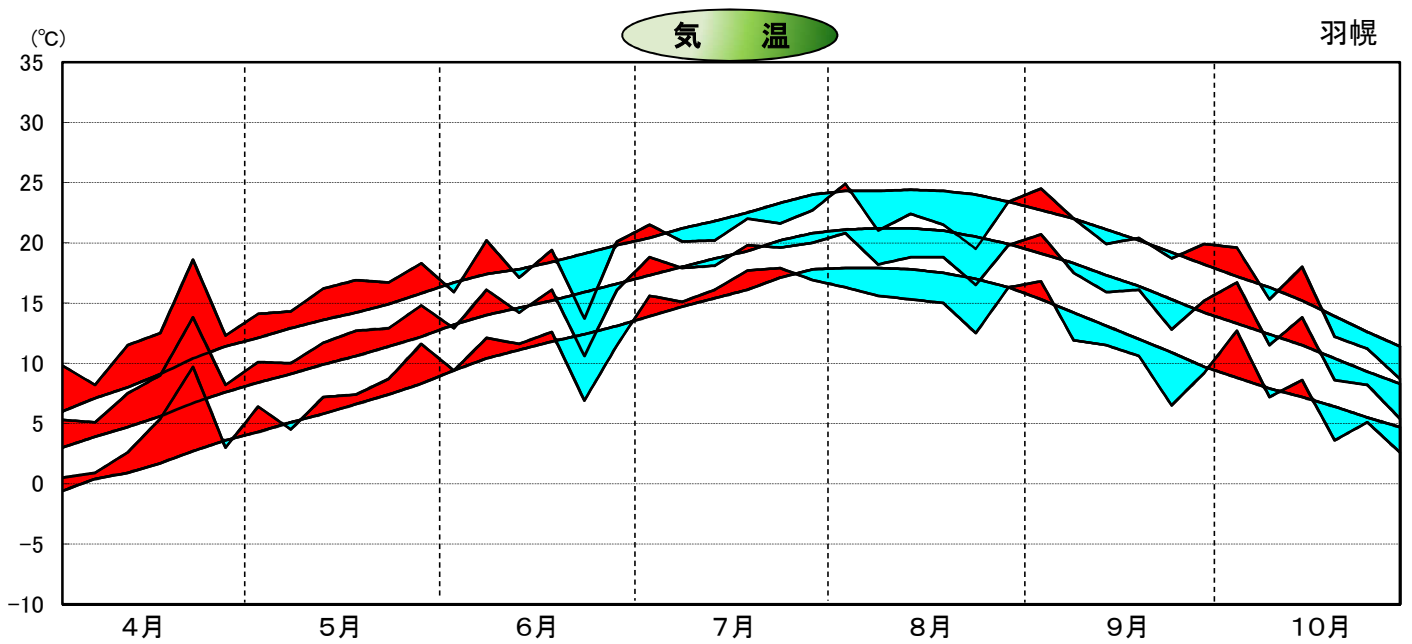

平成14年気象と作柄(留萌地域)

水稲の生育ステージ

主要作物の平年比較(留萌)

作物名	平年(平均)収量対比	作物名	平年(平均)収量対比
水稲	90	小豆	89
小麦	73	いんげん	102
ばれいしょ	114	てんさい	115
大豆	86		