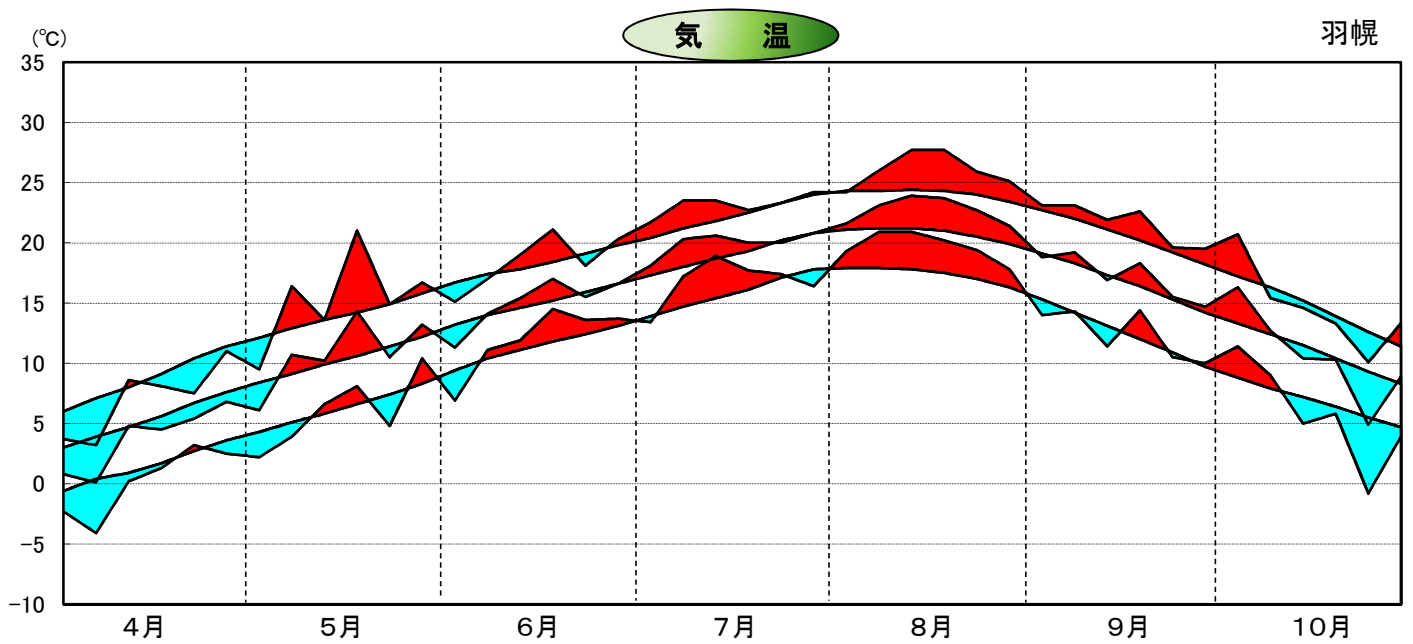

平成18年気象と作柄(留萌地域)

水稲の生育ステージ

主要作物の平年比較(留萌)

作物名	平年(平均)収量対比	作物名	平年(平均)収量対比
水稲	109	小豆	138
小麦	123	いんげん	127
ばれいしょ	101	てんさい	105
大豆	127		