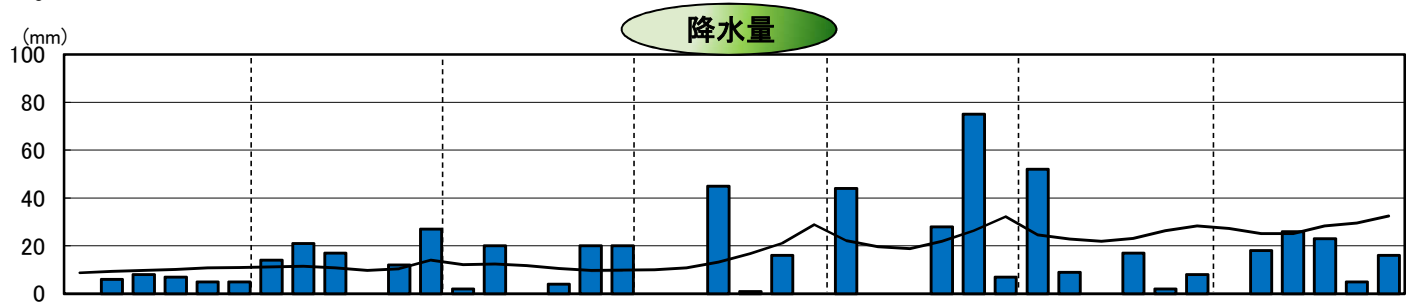

平成18年気象と作柄(留萌地域)

水稲の生育ステージ

主要作物の平年比較(留萌)

作物名	平年(平均)収量対比	作物名	平年(平均)収量対比
水稲	109	小豆	138
小麦	123	いんげん	127
ばれいしょ	101	てんさい	105
大豆	127		