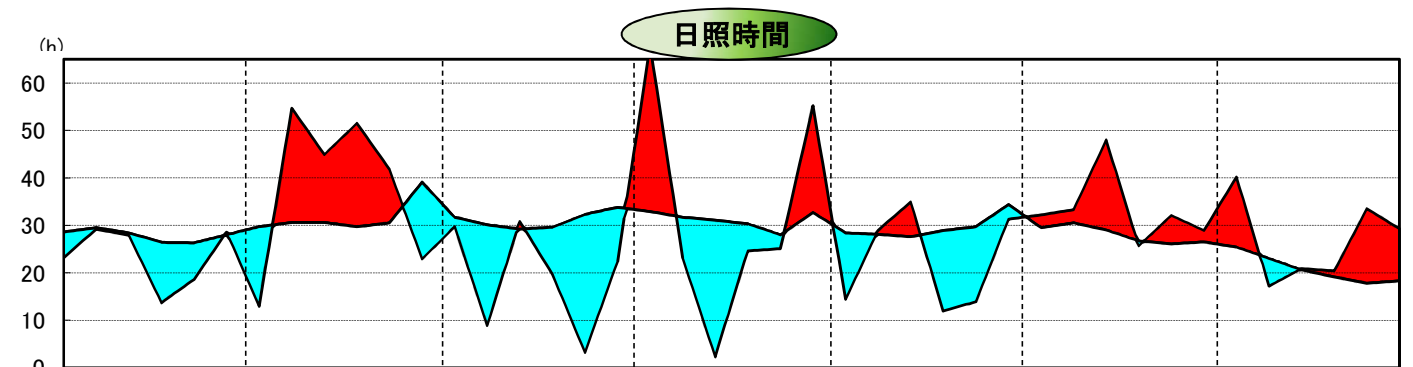

平成18年気象と作柄(留萌地域)

水稲の生育ステージ

主要作物の平年比較(留萌)

作物名	平年(平均)収量対比	作物名	平年(平均)収量対比
水稲	109	小豆	138
小麦	123	いんげん	127
ばれいしょ	101	てんさい	105
大豆	127		