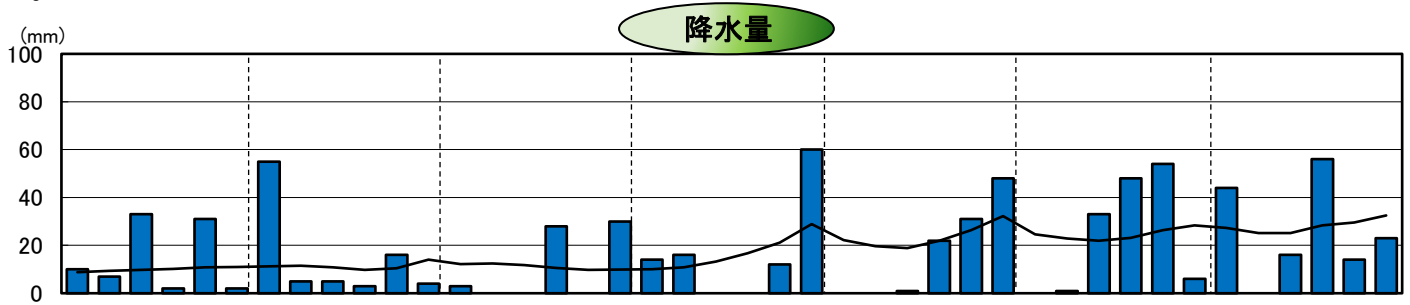

平成10年気象と作柄(留萌地域)

水稲の生育ステージ

主要作物の平年比較(留萌)

作物名	平年(平均)収量対比	作物名	平年(平均)収量対比
水稲	109	小豆	105
小麦	115	いんげん	103
ばれいしょ	114	てんさい	124
大豆	105		