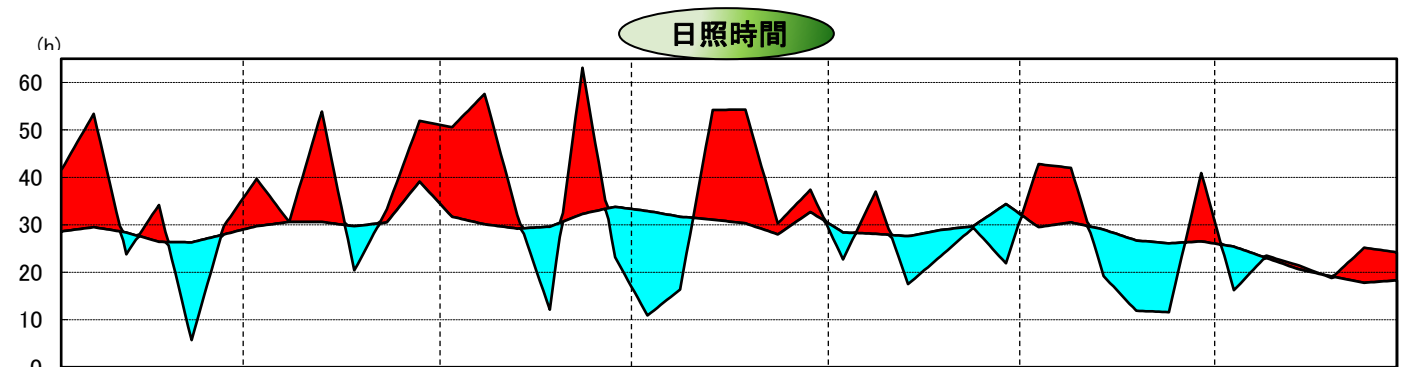

平成10年気象と作柄(留萌地域)

水稲の生育ステージ

主要作物の平年比較(留萌)

作物名	平年(平均)収量対比	作物名	平年(平均)収量対比
水稲	109	小豆	105
小麦	115	いんげん	103
ばれいしょ	114	てんさい	124
大豆	105		