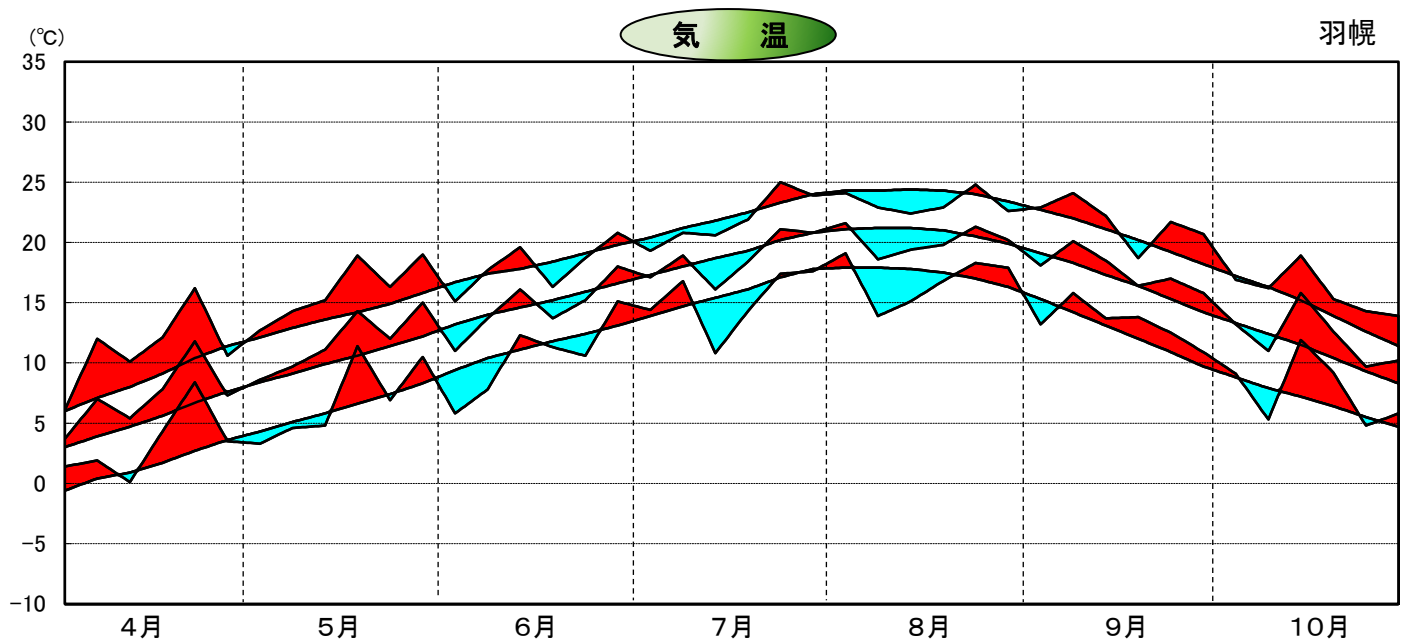

平成10年気象と作柄(留萌地域)

水稲の生育ステージ

主要作物の平年比較(留萌)

作物名	平年(平均)収量対比	作物名	平年(平均)収量対比
水稲	109	小豆	105
小麦	115	いんげん	103
ばれいしょ	114	てんさい	124
大豆	105		