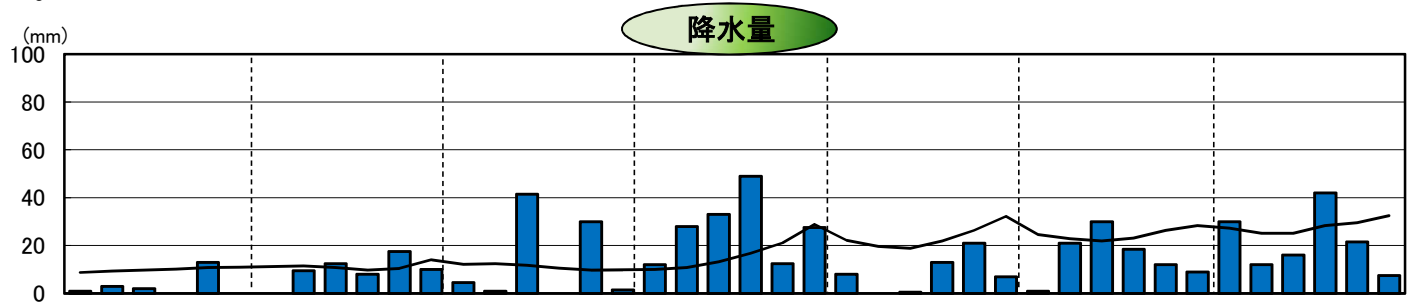

平成21年気象と作柄(留萌地域)

水 稻 の 生 育 ス テ ー ジ

主要作物の平年比較(留萌)

作物名	平年(平均)収量対比	作物名	平年(平均)収量対比
水 稻	87	大 豆	91
小 麦	92	てんさい	102
		ばれいしょ	88