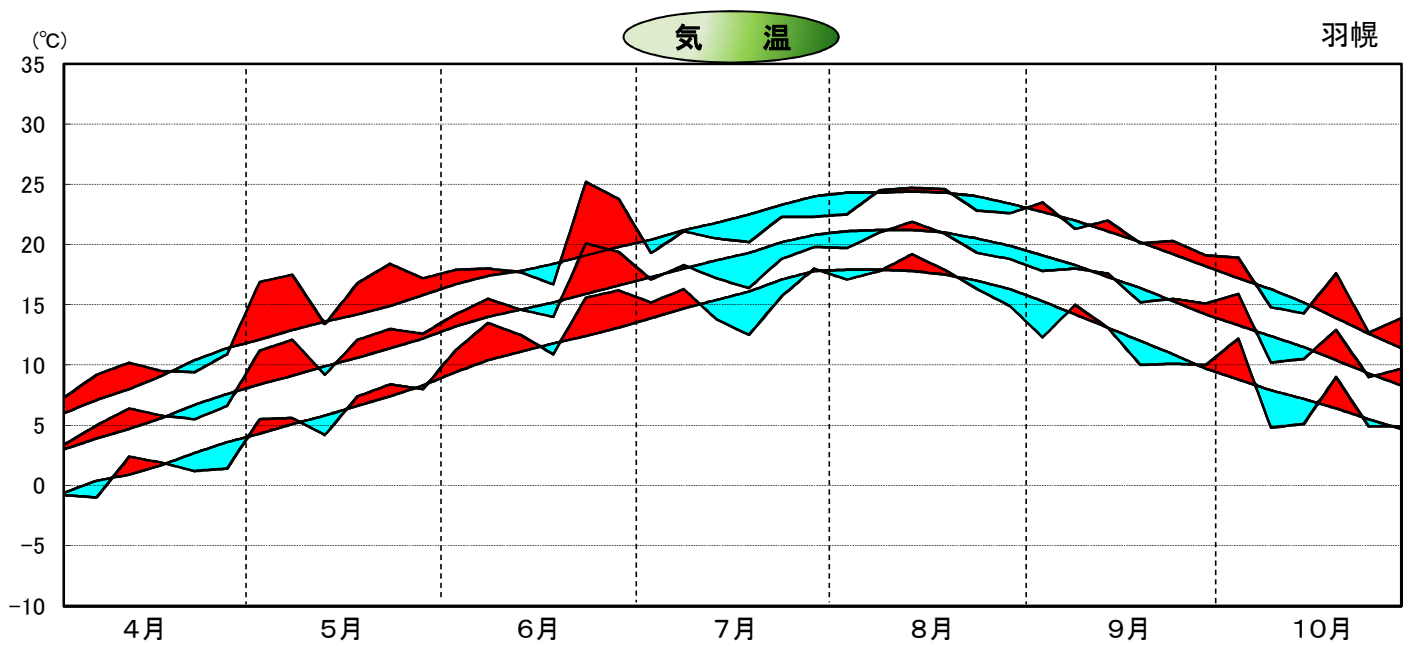

平成21年気象と作柄(留萌地域)

水 稻 の 生 育 ス テ ー ジ

主要作物の平年比較(留萌)

作物名	平年(平均)収量対比	作物名	平年(平均)収量対比
水 稻	87	大 豆	91
小 麦	92	てんさい	102
		ばれいしょ	88