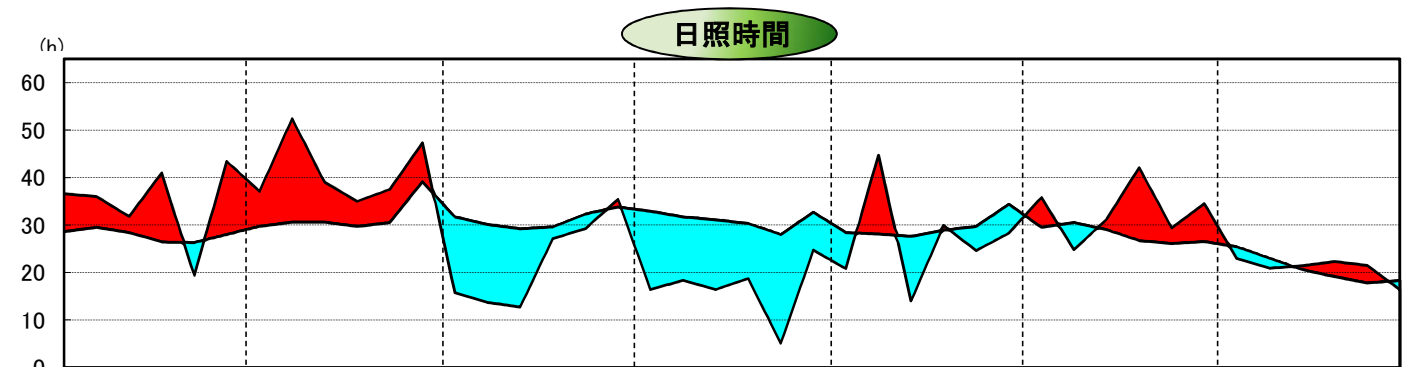

平成21年気象と作柄(留萌地域)

水 稻 の 生 育 ス テ ー ジ

主要作物の平年比較(留萌)

作物名	平年(平均)収量対比	作物名	平年(平均)収量対比
水 稻	87	大 豆	91
小 麦	92	てんさい	102
		ばれいしょ	88