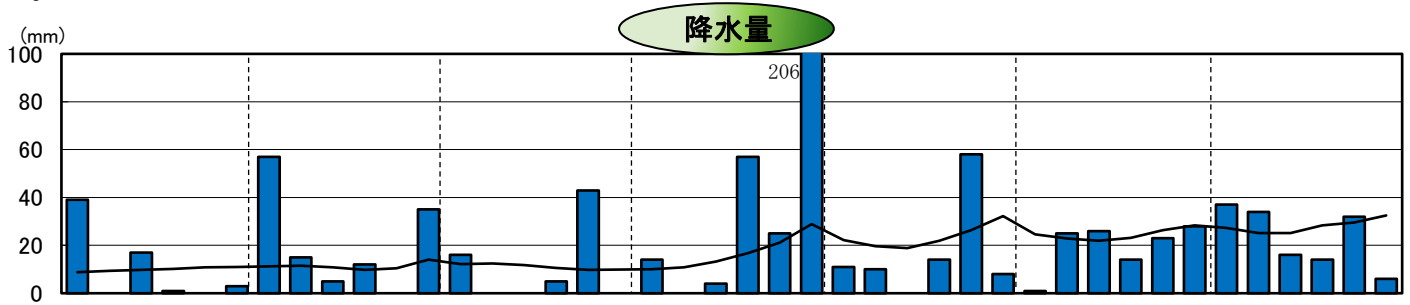

平成11年気象と作柄(留萌地域)

水 稻 の 生 育 ス テ ー ジ

主要作物の平年比較(留萌)

作物名	平年(平均)収量対比	作物名	平年(平均)収量対比
水 稻	99	小 豆	52
小 麦	10	いんげん	40
ばれいしょ	93	てんさい	79
大 豆	82		