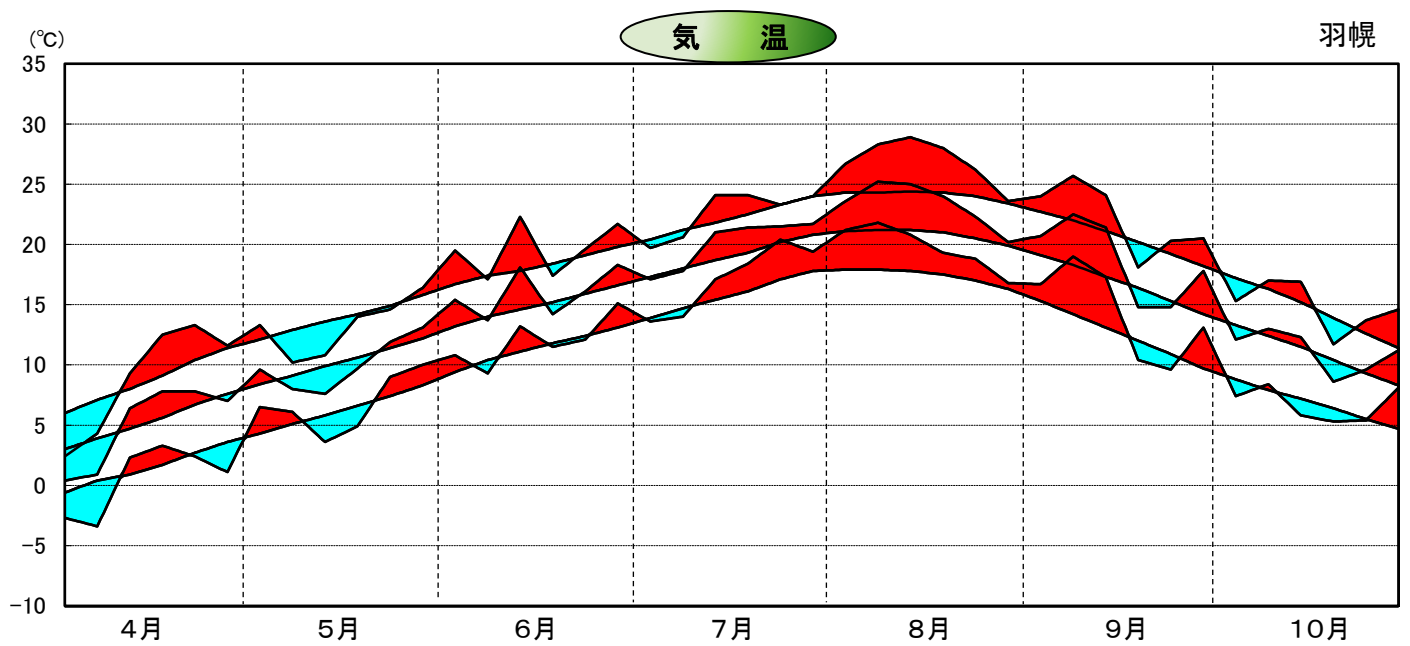

平成11年気象と作柄(留萌地域)

水 稻 の 生 育 ス テ ー ジ

主要作物の平年比較(留萌)

作物名	平年(平均)収量対比	作物名	平年(平均)収量対比
水 稻	99	小 豆	52
小 麦	10	いんげん	40
ばれいしょ	93	てんさい	79
大 豆	82		