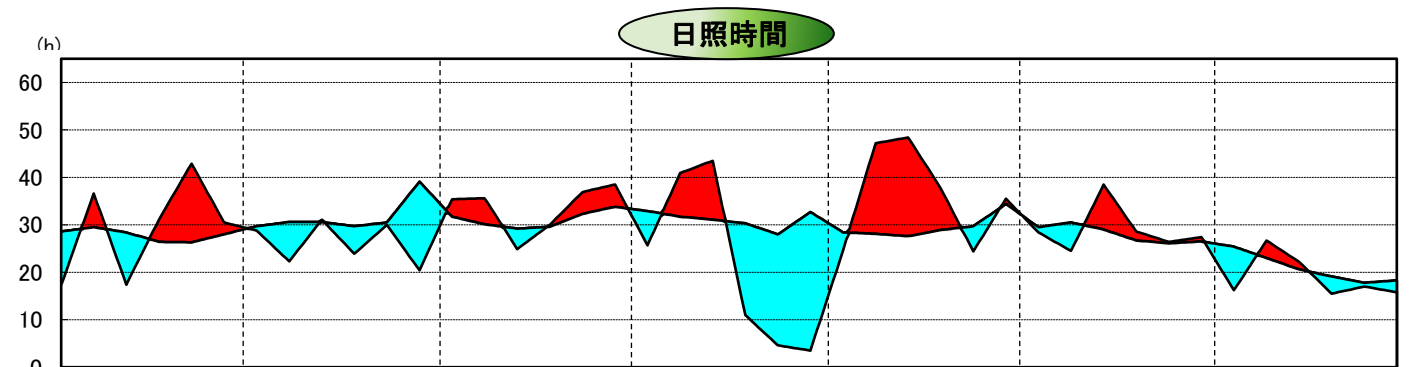

平成11年気象と作柄(留萌地域)

水 稻 の 生 育 ス テ ー ジ

主要作物の平年比較(留萌)

作物名	平年(平均)収量対比	作物名	平年(平均)収量対比
水 稻	99	小 豆	52
小 麦	10	いんげん	40
ばれいしょ	93	てんさい	79
大 豆	82		