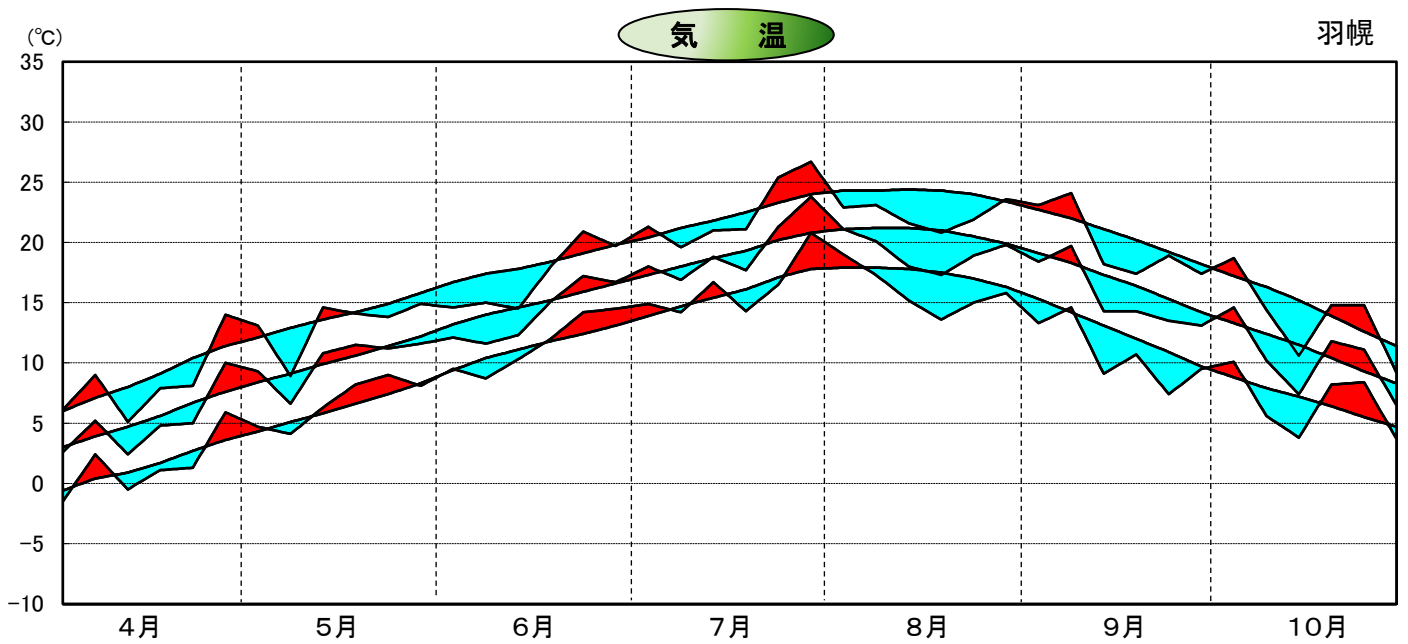

# 平成9年気象と作柄(留萌地域)

## 水稲の生育ステージ