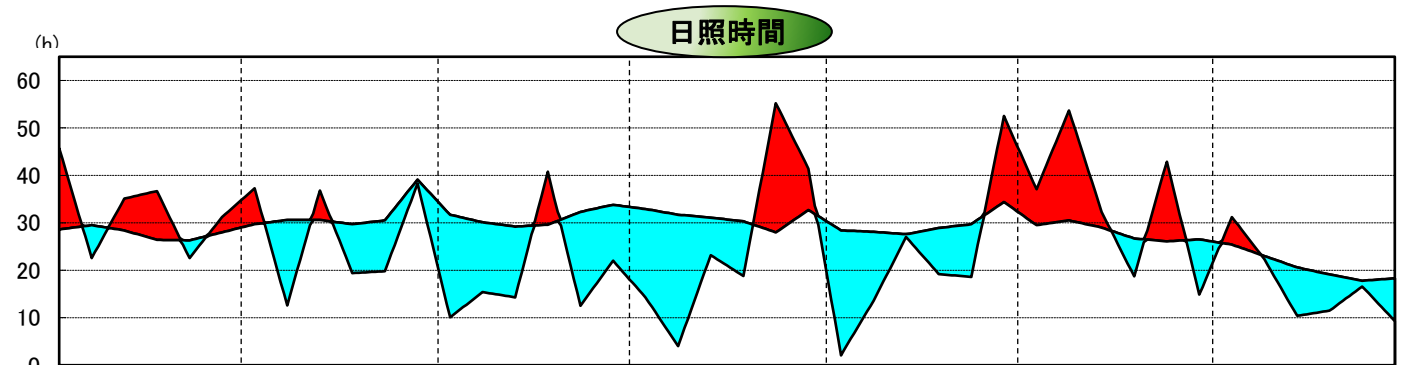

# 平成9年気象と作柄(留萌地域)

## 水稲の生育ステージ