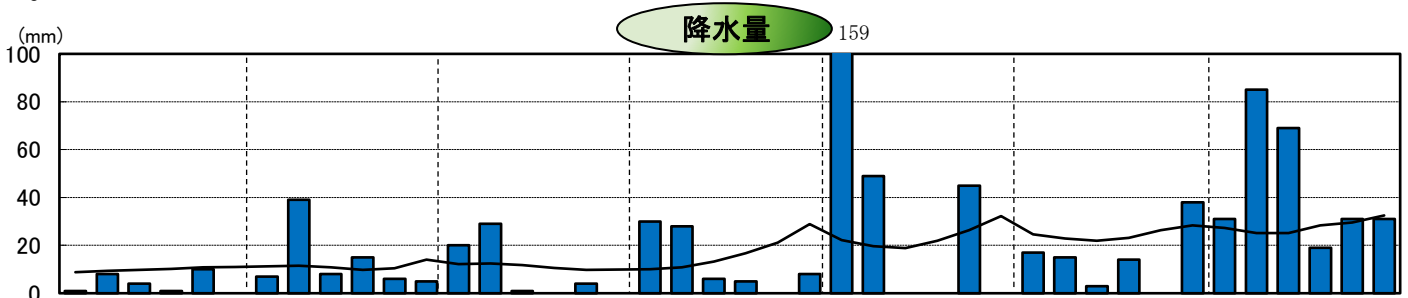

# 平成9年気象と作柄(留萌地域)

## 水稲の生育ステージ