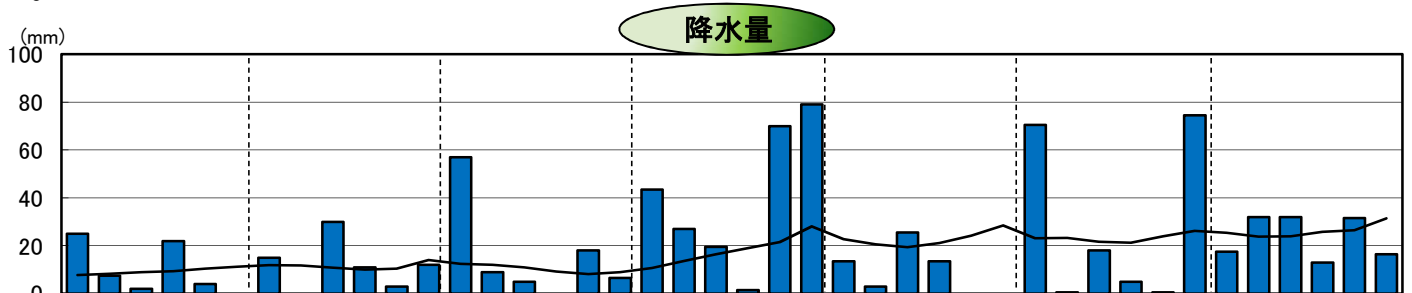

平成27年気象と作柄(留萌地域)

資料:「アメダス気象データ」

水 稻 の 生 育 ス テ ー ジ

主要作物の平年比較(留萌)

作物名	作況指数	作物名	平均収量対比
水 稻	103	小 麦	93
		大 豆	85
		てんさい	71