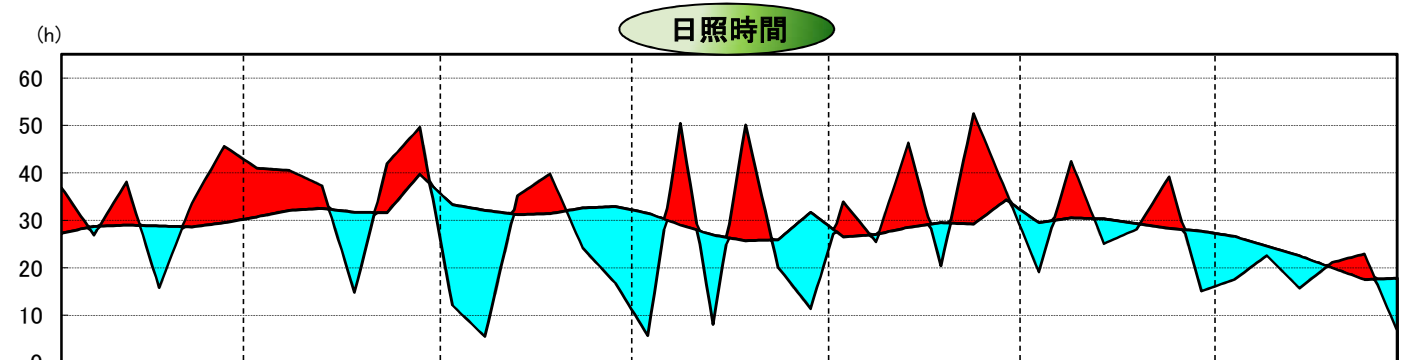

平成27年気象と作柄(留萌地域)

資料:「アメダス気象データ」

水 稻 の 生 育 ス テ ー ジ

主要作物の平年比較(留萌)

作物名	作況指数	作物名	平均収量対比
水 稻	103	小 麦	93
		大 豆	85
		てんさい	71