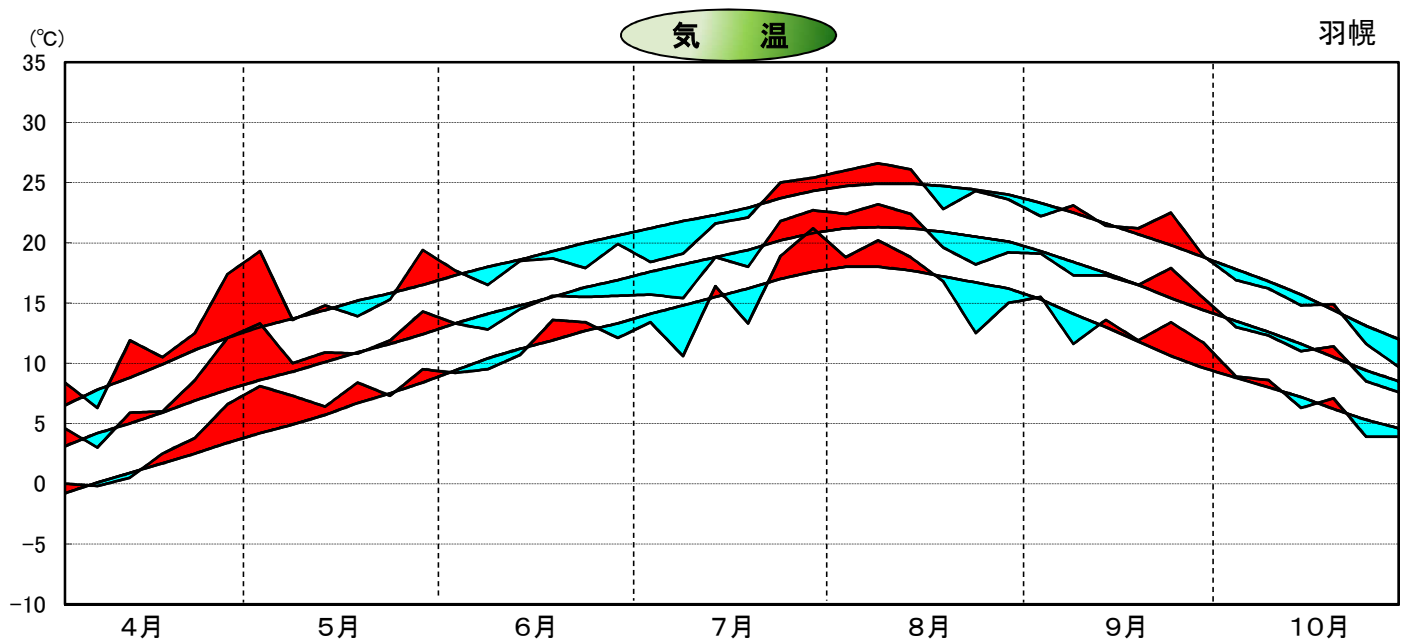

平成27年気象と作柄(留萌地域)

資料:「アメダス気象データ」

水 稻 の 生 育 ス テ ー ジ

主要作物の平年比較(留萌)

作物名	作況指数	作物名	平均収量対比
水 稻	103	小 麦	93
		大 豆	85
		てんさい	71