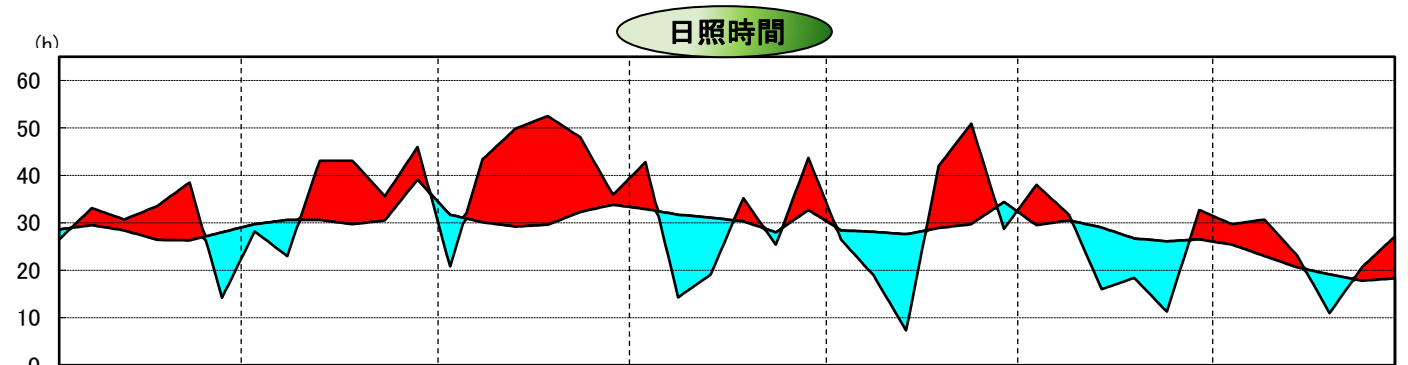

平成6年気象と作柄(留萌地域)

水稲の生育ステージ

主要作物の平年比較(留萌)

作物名	平年(平均)収量対比	作物名	平年(平均)収量対比
水稲	106	小豆	101
小麦	74	いんげん	99
ばれいしょ	97	てんさい	95
大豆	106		