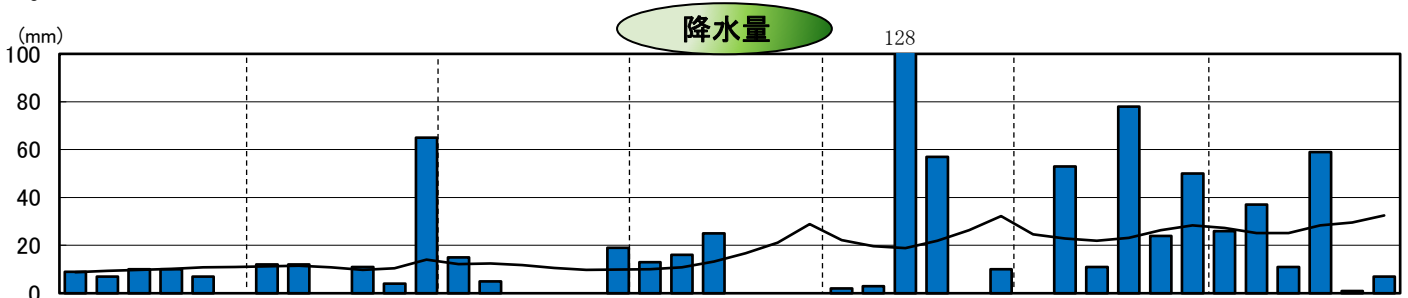

平成6年気象と作柄(留萌地域)

水稲の生育ステージ

主要作物の平年比較(留萌)

作物名	平年(平均)収量対比	作物名	平年(平均)収量対比
水稲	106	小豆	101
小麦	74	いんげん	99
ばれいしょ	97	てんさい	95
大豆	106		