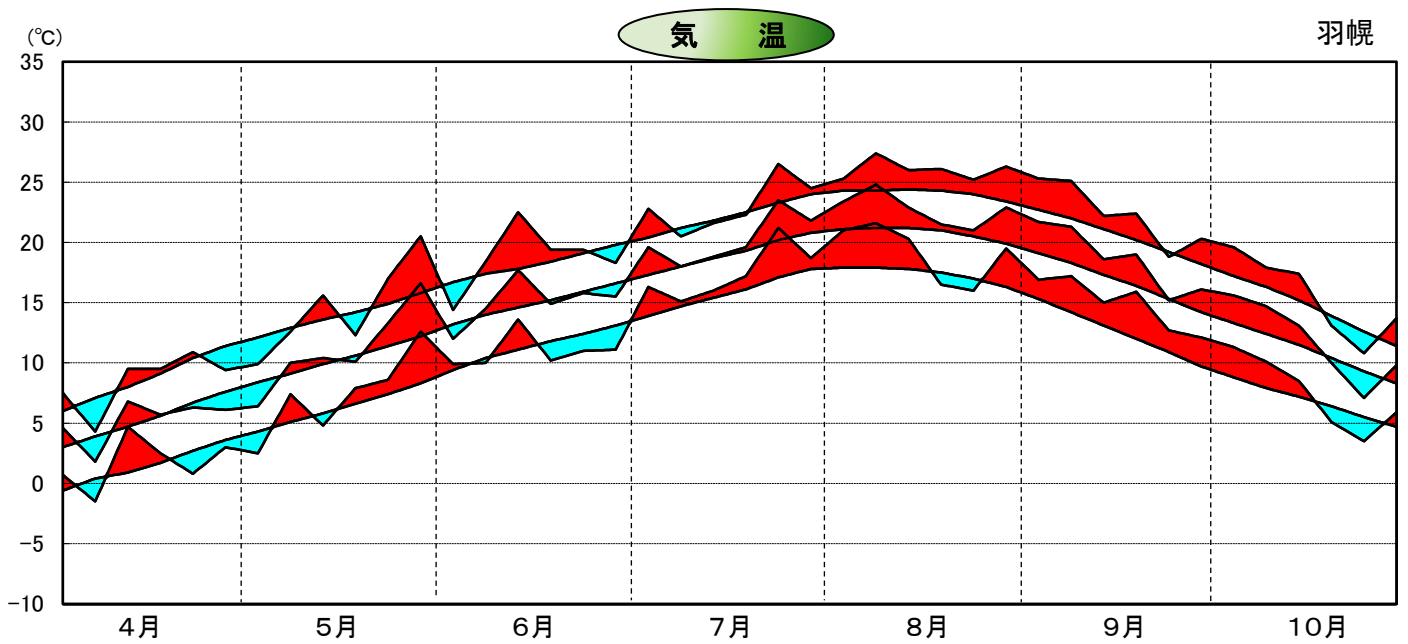

平成6年気象と作柄(留萌地域)

水稲の生育ステージ

主要作物の平年比較(留萌)

作物名	平年(平均)収量対比	作物名	平年(平均)収量対比
水稲	106	小豆	101
小麦	74	いんげん	99
ばれいしょ	97	てんさい	95
大豆	106		