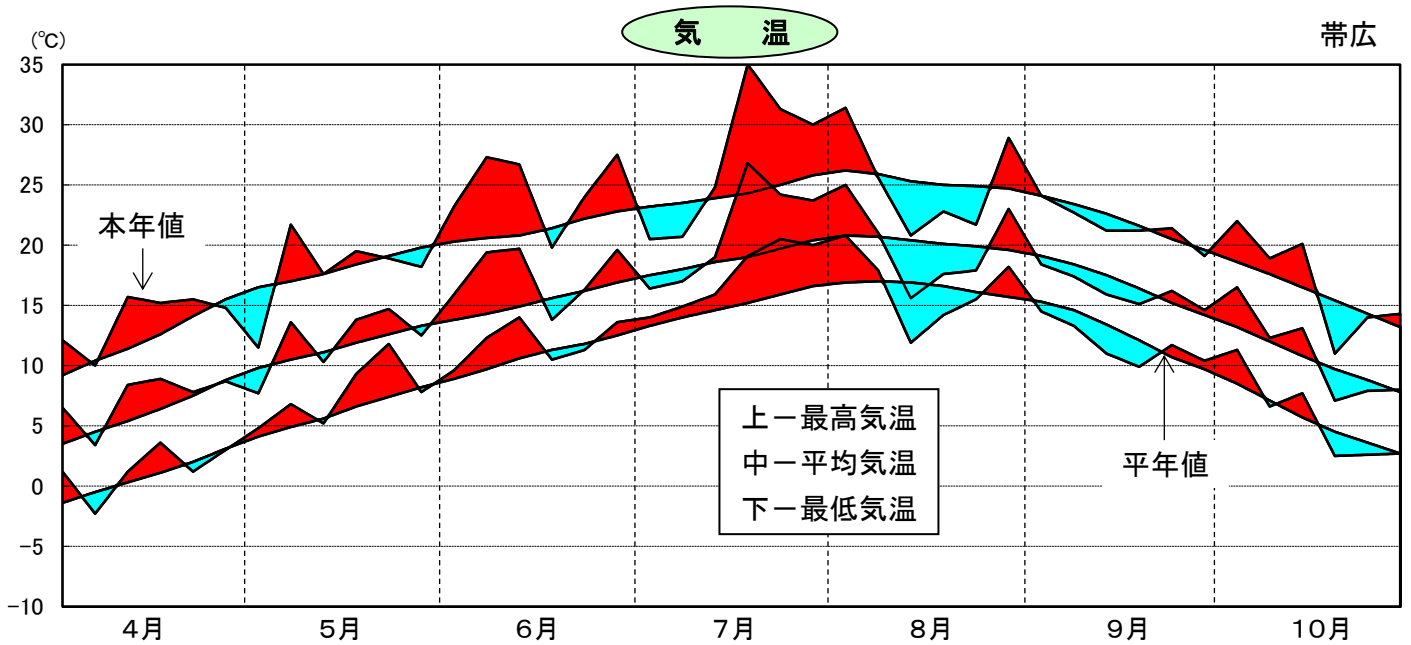

令和3年気象と作柄(十勝地域)

資料:「アメダス気象データ」

水稲の生育ステージ(オホーツク・十勝)

主要作物の平年比較(十勝)

| 作物名 | 作況指数 | 作物名 | 平均収量対比 |
|------------------|------|------|--------|
| 水稲 (オホーツク・十勝) | 113 | 小麦 | 128 |
| | | 大豆 | 115 |
| | | てんさい | 111 |

注: 本年値が欠測の場合は、平年値で補完している。