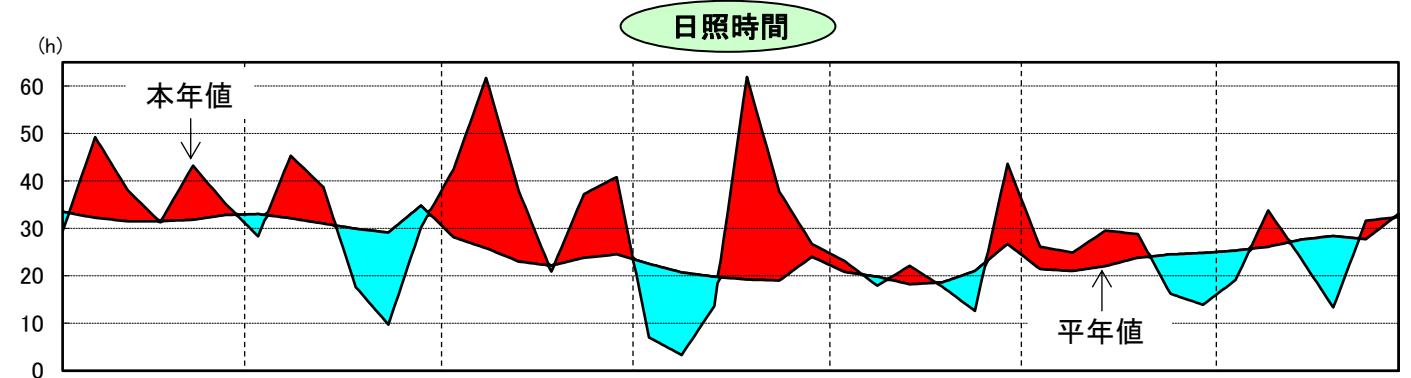

令和3年気象と作柄(十勝地域)

資料:「アメダス気象データ」

水稲の生育ステージ(オホーツク・十勝)

主要作物の平年比較(十勝)

| 作物名 | 作況指数 | 作物名 | 平均収量対比 |
|------------------|------|------|--------|
| 水稲 (オホーツク・十勝) | 113 | 小麦 | 128 |
| | | 大豆 | 115 |
| | | てんさい | 111 |

注: 本年値が欠測の場合は、平年値で補完している。