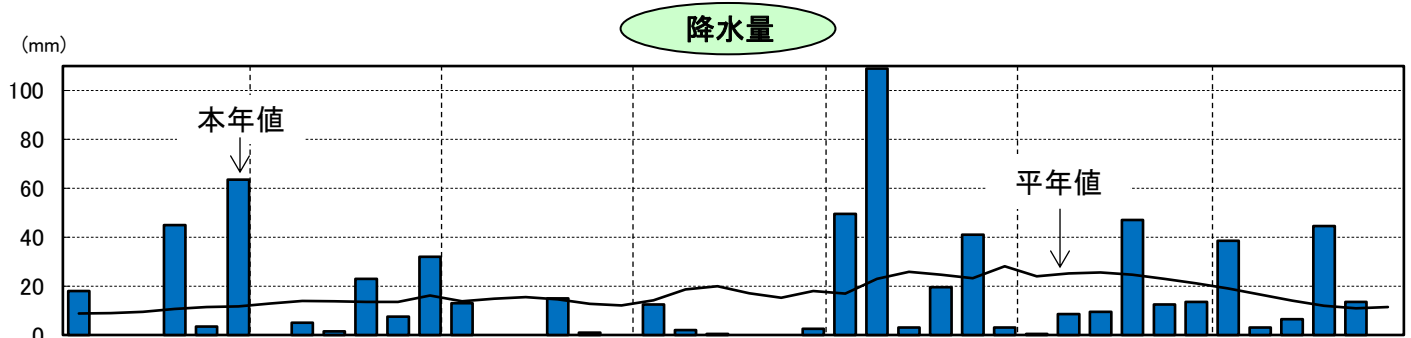

令和3年気象と作柄(十勝地域)

資料:「アメダス気象データ」

水稲の生育ステージ(オホーツク・十勝)

主要作物の平年比較(十勝)

| 作物名 | 作況指数 | 作物名 | 平均収量対比 |
|------------------|------|------|--------|
| 水稲 (オホーツク・十勝) | 113 | 小麦 | 128 |
| | | 大豆 | 115 |
| | | てんさい | 111 |

注: 本年値が欠測の場合は、平年値で補完している。