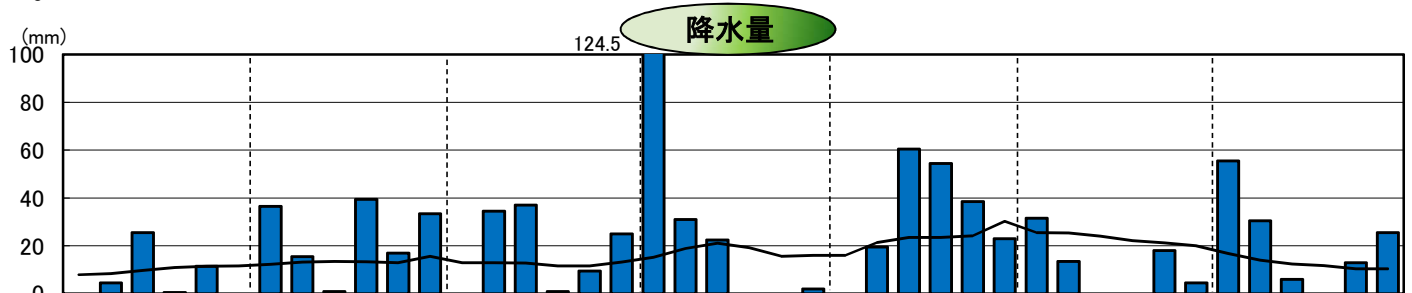

平成30年気象と作柄(十勝地域)

資料:「アメダス気象データ」

水稲の生育ステージ(オホーツク・十勝)

主要作物の平年比較(十勝)

作物名	作況指数	作物名	平均収量対比
水稲 (オホーツク・十勝)	91	小麦	88
		大豆	95
		てんさい	104

注: 本年値が欠測の場合は、平年値で補完している。