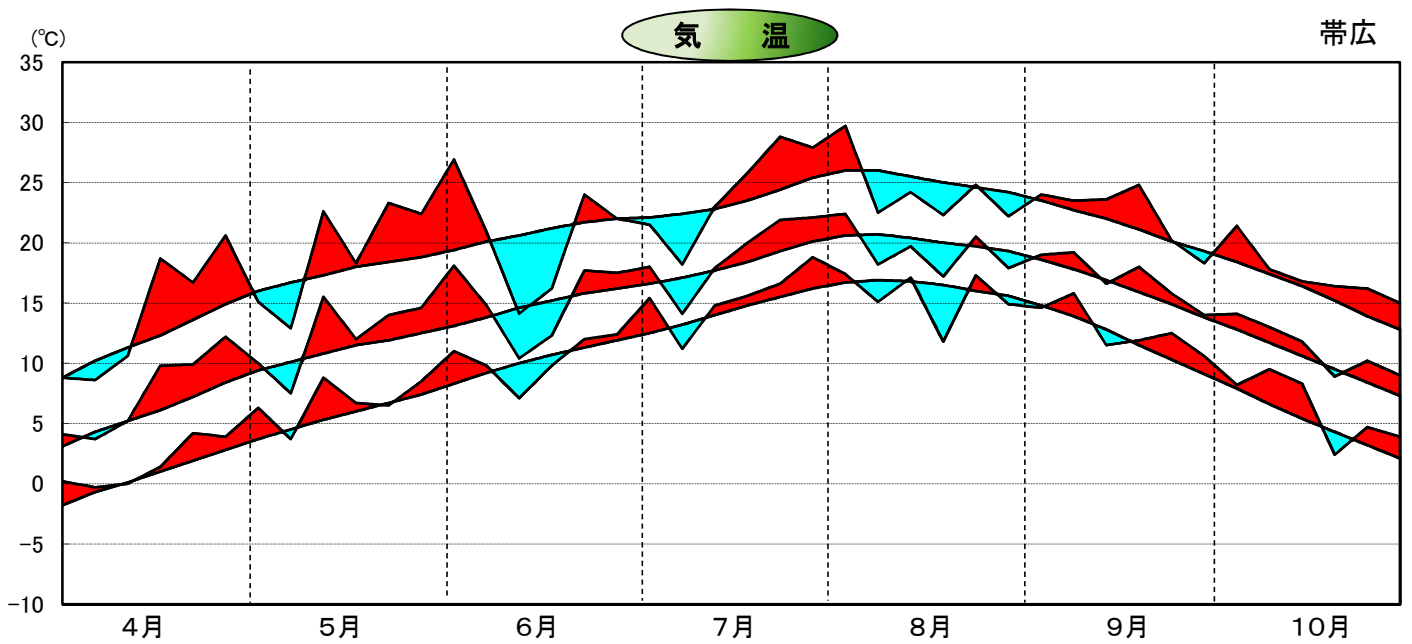

平成30年気象と作柄(十勝地域)

資料:「アメダス気象データ」

水稲の生育ステージ(オホーツク・十勝)

主要作物の平年比較(十勝)

作物名	作況指数	作物名	平均収量対比
水稲 (オホーツク・十勝)	91	小麦	88
		大豆	95
		てんさい	104

注: 本年値が欠測の場合は、平年値で補完している。