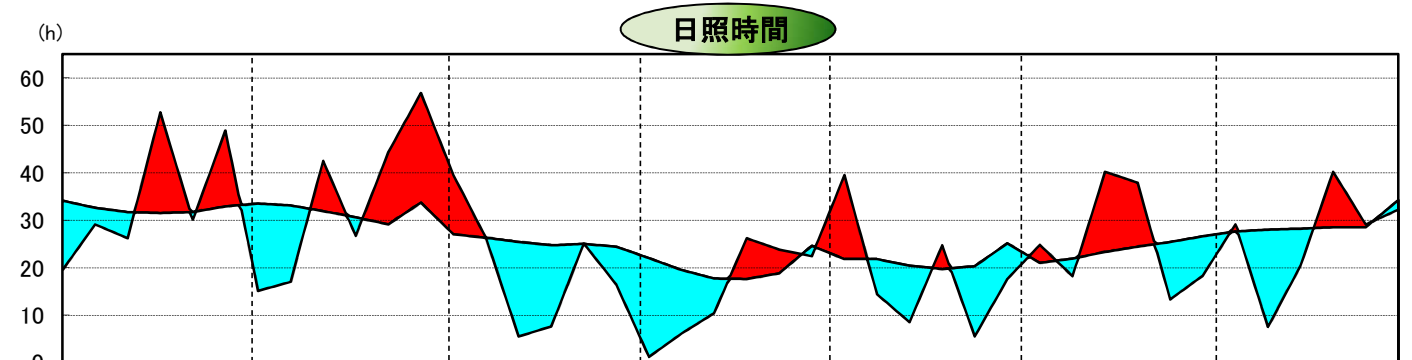

平成30年気象と作柄(十勝地域)

資料:「アメダス気象データ」

水稲の生育ステージ(オホーツク・十勝)

主要作物の平年比較(十勝)

作物名	作況指数	作物名	平均収量対比
水稲 (オホーツク・十勝)	91	小麦	88
		大豆	95
		てんさい	104

注: 本年値が欠測の場合は、平年値で補完している。