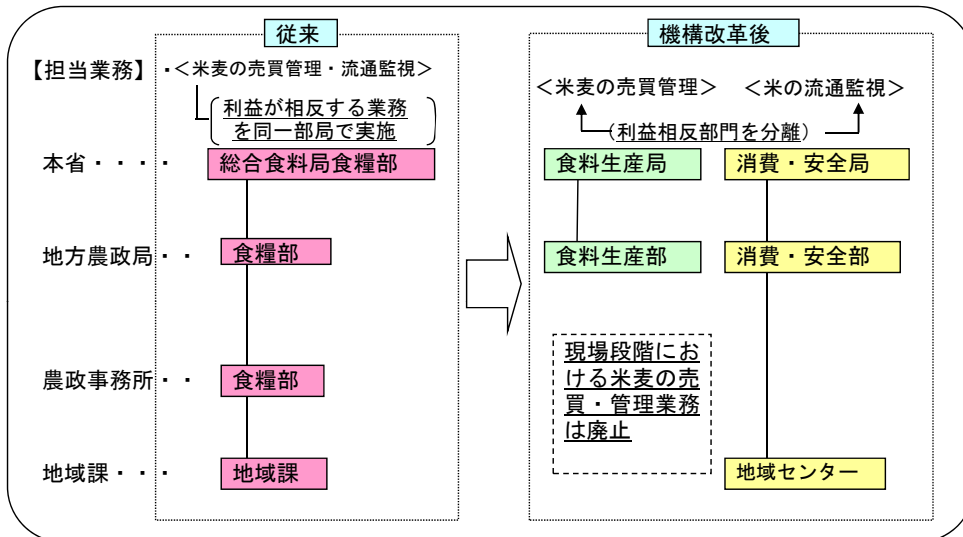

<③：利益相反部門の分離と現場段階における米麦の売買・管理業務の廃止>