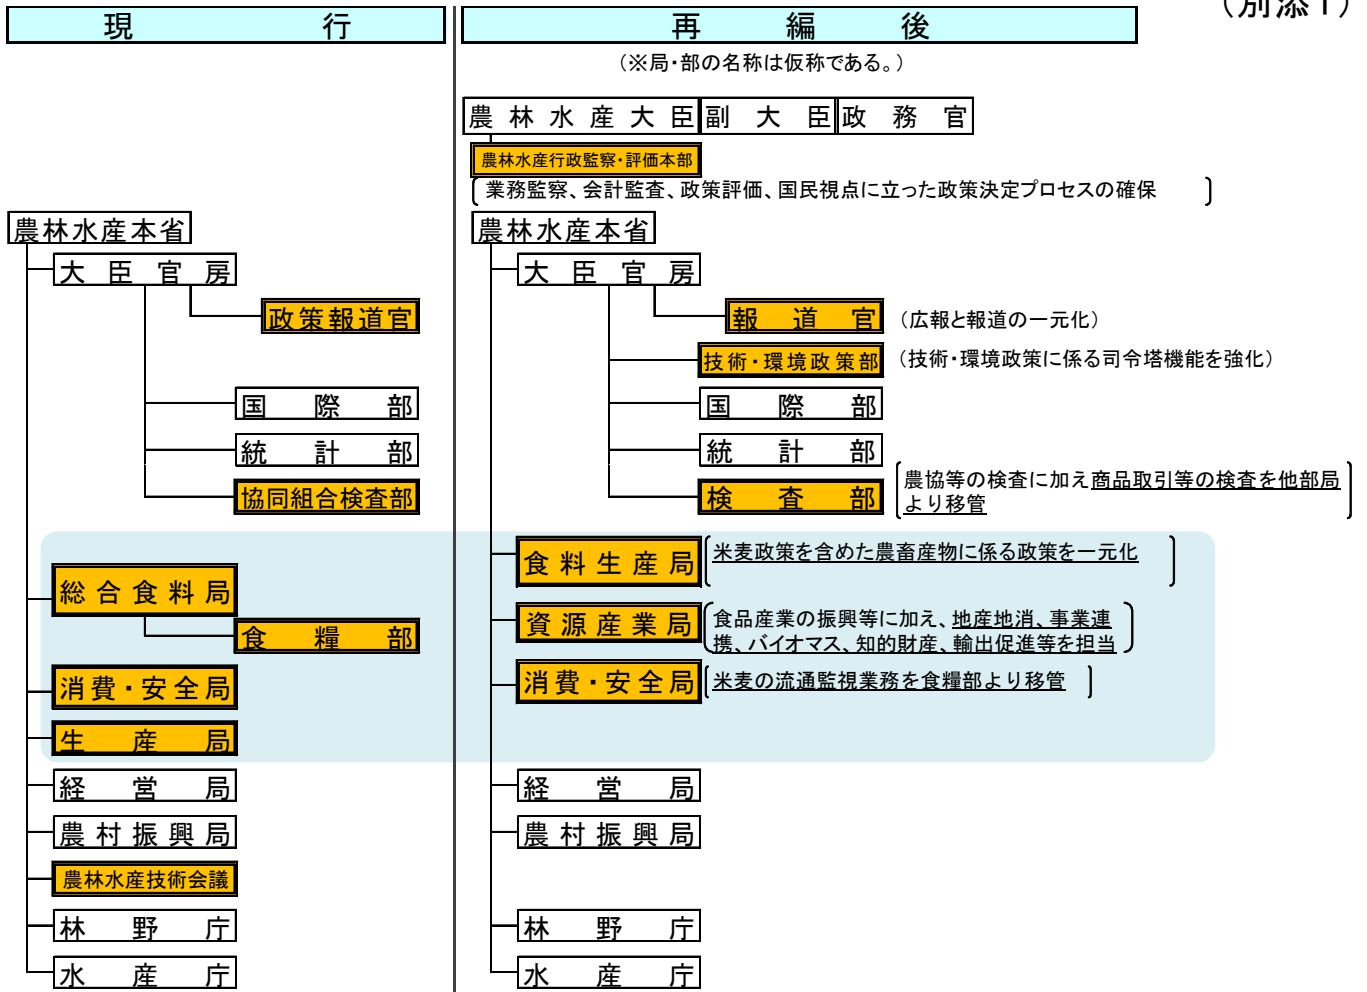

平成22年度組織・定員改正の主要事項について

平成21年12月
農林水産省

1 戸別所得補償

- 戸別所得補償制度に関する企画・立案と現場組織への伝達距離を短縮し、制度の浸透の円滑化・迅速化を図るとともに、窓口業務・統計業務等の連携強化を図るため、現行の「地方農政事務所」を廃止し、「農政・統計」と「消費・安全」を推進する65の「地域センター」（仮称）と38の駐在所を設置。

- ・ 現行の3段階の地方組織を、2段階組織へ簡素化（都道府県単位の間段階組織である地方農政事務所を廃止）
- ・ 現場の拠点を346（地方農政事務所—地域課、統計・情報センター）→65（地域センター（仮称））+38の駐在所に集約

- 戸別所得補償の実施に必要な統計データの整備に必要な地方組織の人員を配置（他部門の業務をスリム化することにより対応）。

2 米トレーサビリティ等の食品安全関連対策の強化

- 米トレーサビリティ等の米の流通監視業務を、米の売買・管理業務部門から分離して、消費・安全局に移管。

- ・ 主要食糧に関する業務（総合食料局食糧部）
 - 流通監視業務は消費・安全局へ
 - 売買・管理業務は食料生産局（生産局を改組）へ

- 現場の地方出先機関では米の売買・管理業務は行わず、「農政・統計」と「消費・安全」を推進する組織（地域センター（仮称））として、再編。これに伴って、米トレーサビリティ法等の実施に必要な地方組織の人員を配置（米の売買・管理業務等をスリム化することにより対応）。

3 2次・3次産業との融合等による農山漁村の6次産業化の推進

- 農林水産業・農山漁村の多様な資源とこれを利用・活用するあらゆる産業（農林水産業、食品産業に加え、素材産業、エネルギー産業、医療産業、余暇産業等）との融合等を通じて、農山漁村の6次産業化を推進し、これら産業が生み出す付加価値を還元することによって、農山漁村の再生と食料の安定供給を推進する体制を整備。

- ・ 総合食料局を再編して、資源産業局（仮称）を新設
- ・ 大臣官房に技術・環境政策部（仮称）を戦略的な司令塔として設置（農林水産技術会議は廃止）

4 国民から信頼を得られる業務実施の確保

- 国民から信頼を得られる組織を確立するため、国民目線での政策決定プロセスの確立や適正な業務執行のチェックを行う体制等を整備。

- ・ 農林水産行政監察・評価本部（仮称）を特別の機関として設置

<①：本省組織の再編>