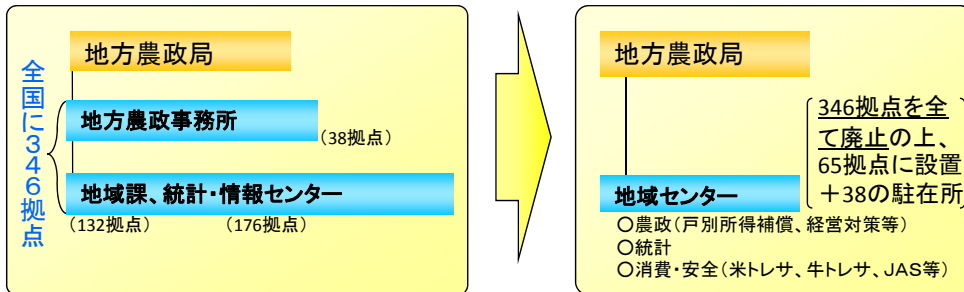

<②：地方における3段階組織の簡素化と現場段階の組織の集約>