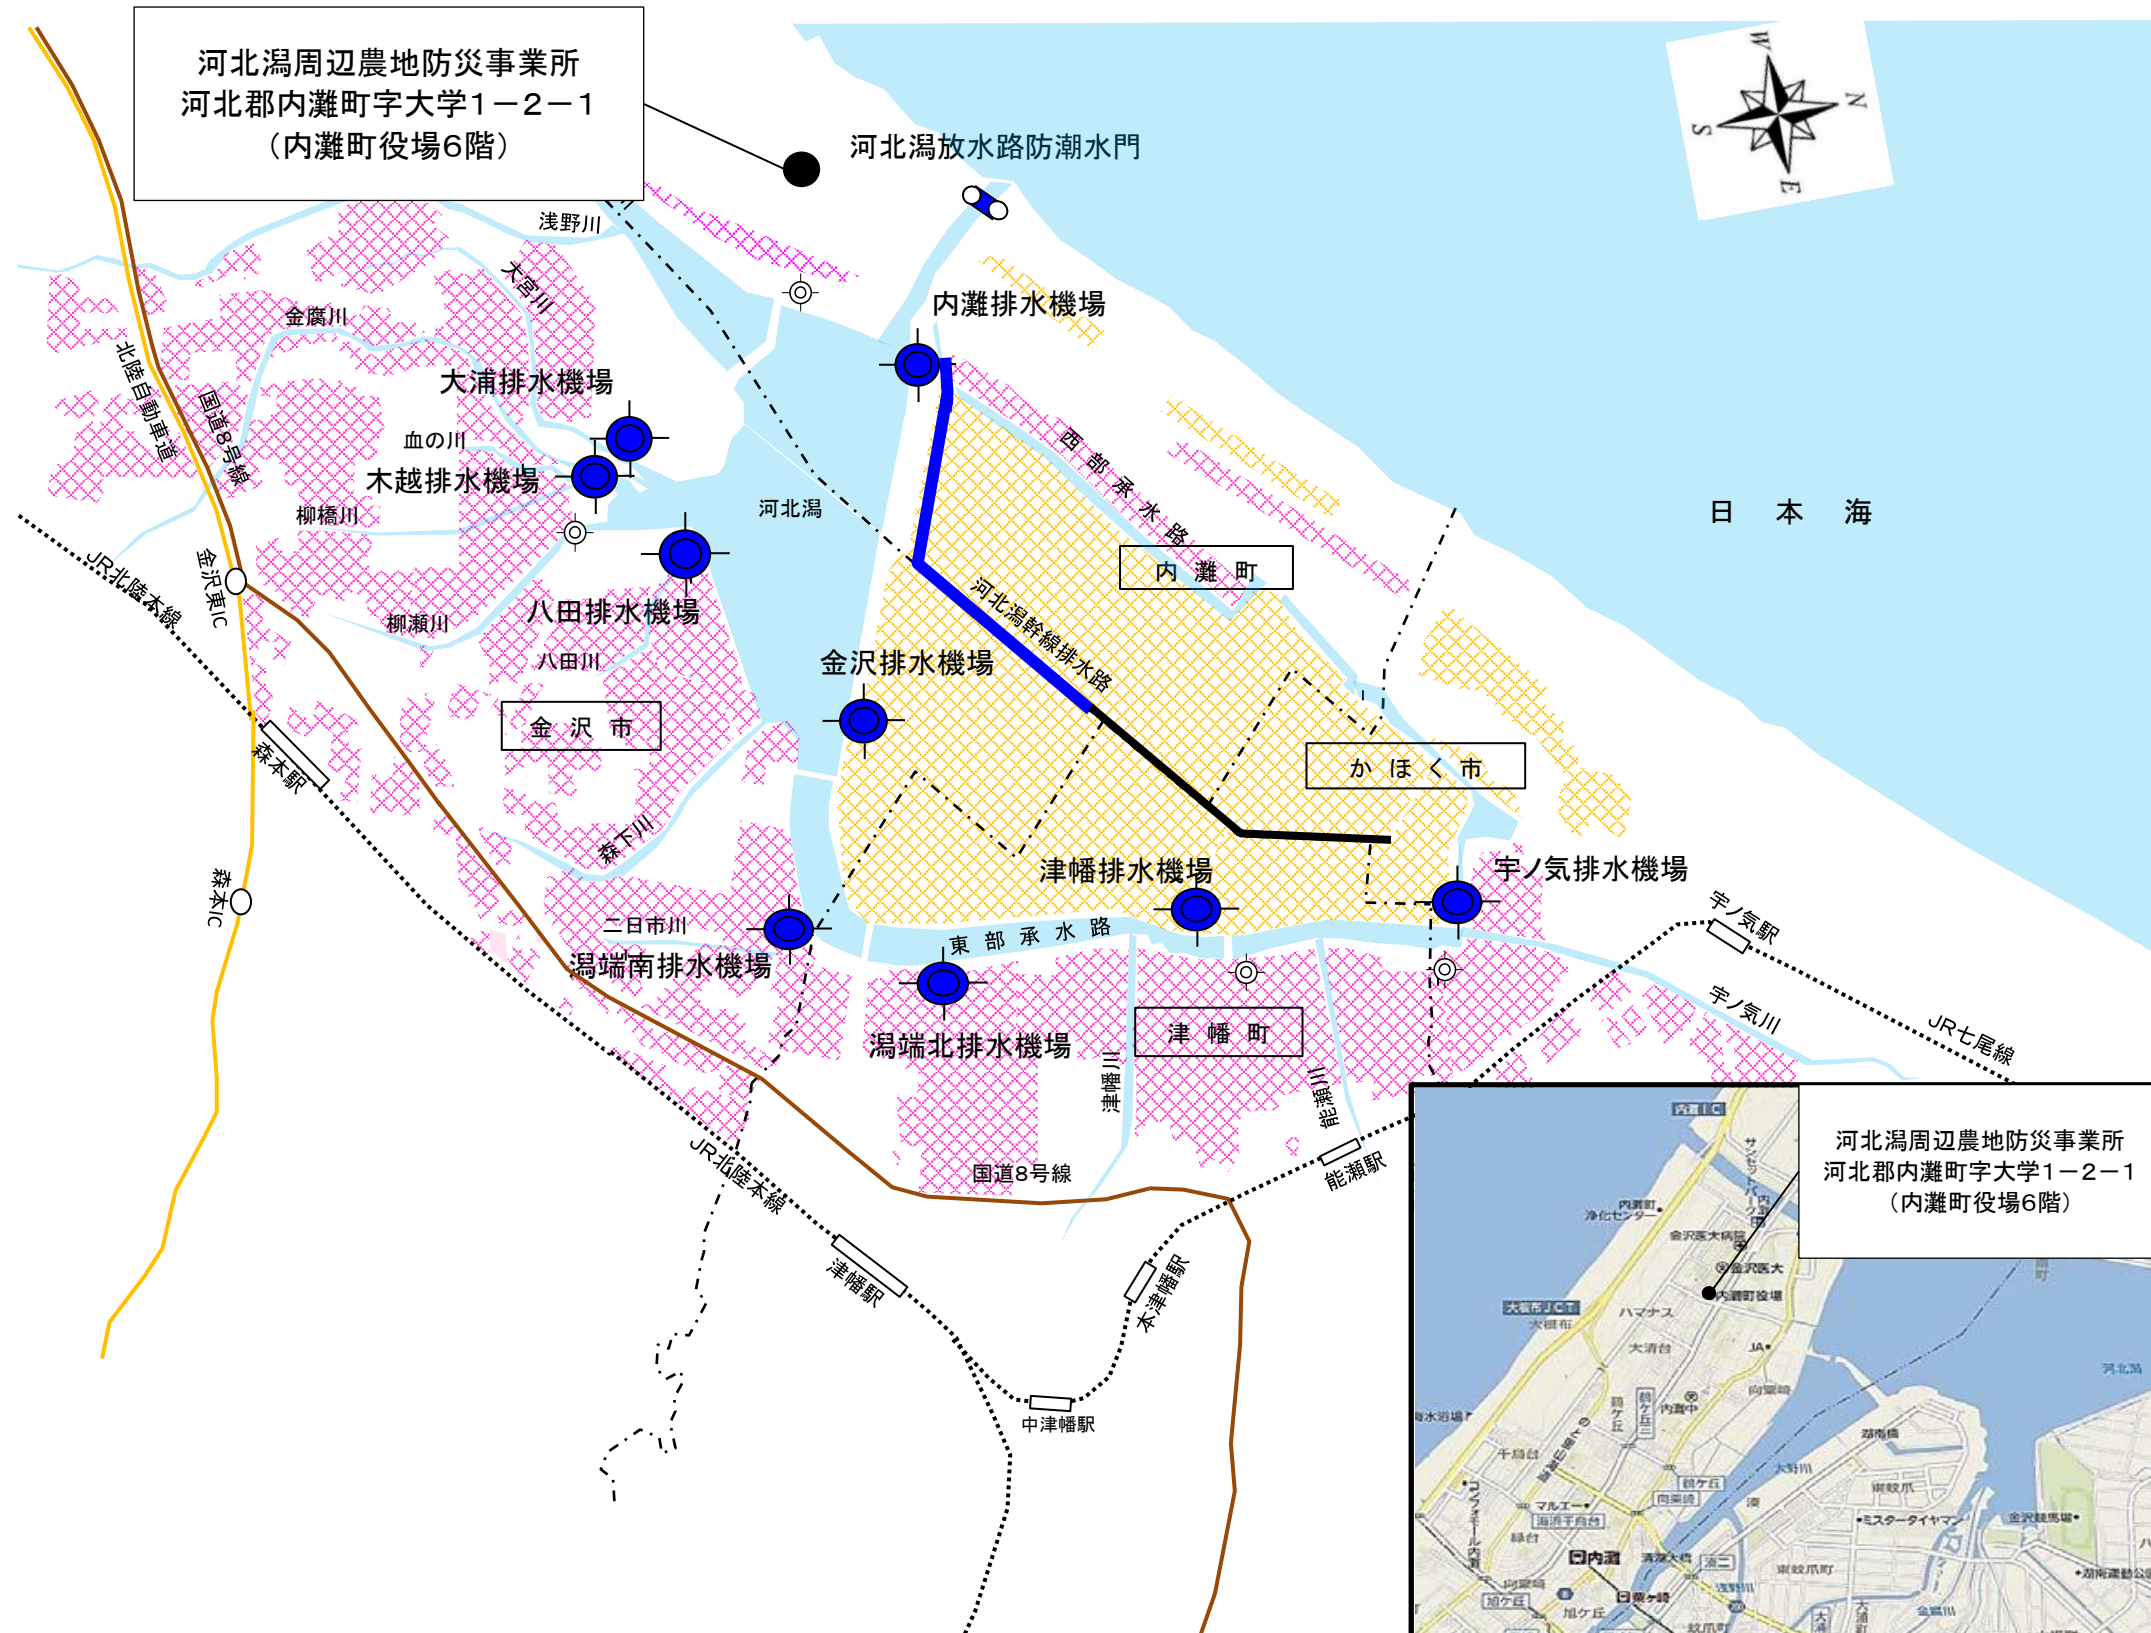

河北潟周辺地区 事業概要図

資料 2

河北潟周辺農地防災事業所
河北郡内灘町字大学1-2-1
(内灘町役場6階)

河北潟周辺農地防災事業所
河北郡内灘町字大学1-2-1
(内灘町役場6階)

受益面積 (ha)	
受益面積 (田)	1,948
受益面積 (畑)	1,197
全体	3,145

凡例	
受益面積 (田)	
受益面積 (畑)	
防潮水門	
幹線排水路	
排水機場 (国営)	
排水機場 (県営)	