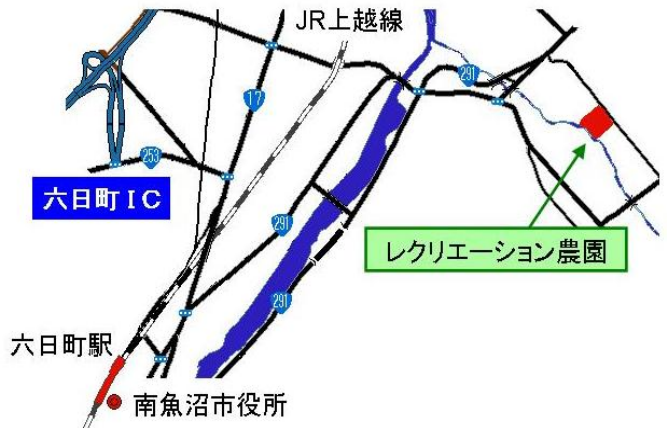

レクリエーション農園（新潟県南魚沼市）

～日帰り型市民農園・JA開設～

●開設主体:JA魚沼みなみ
管理運営主体:JA魚沼みなみ

●開設年月日:平成6年3月31日

●所在地:南魚沼市津久野下新田 33-1
JR上越線六日町駅から車で約15分、八海山等の山々から雪どけ水が流れ込む自然豊かな地域にあり、JAのカントリーエレベーターに隣接しています。

●開設の目的
土に触れて自然に親しみながら、農業やJAに対する理解を深めてもらうことを目的として開設しました。

●農園の概要

全体面積	4,901㎡
農地面積	4,901㎡
1区画面積	100㎡
区画数	40区画
利用料	年額3,000円
契約期間	1年間
募集方法	更新の有無を確認し、空き区画分についてJAの広報誌やチラシで募集
施設等	なし
その他	市外在住者利用可能 トイレと駐車場は隣接するカントリーエレベーターを利用

●連絡先:JA魚沼みなみ営農企画課
TEL 025-777-3760